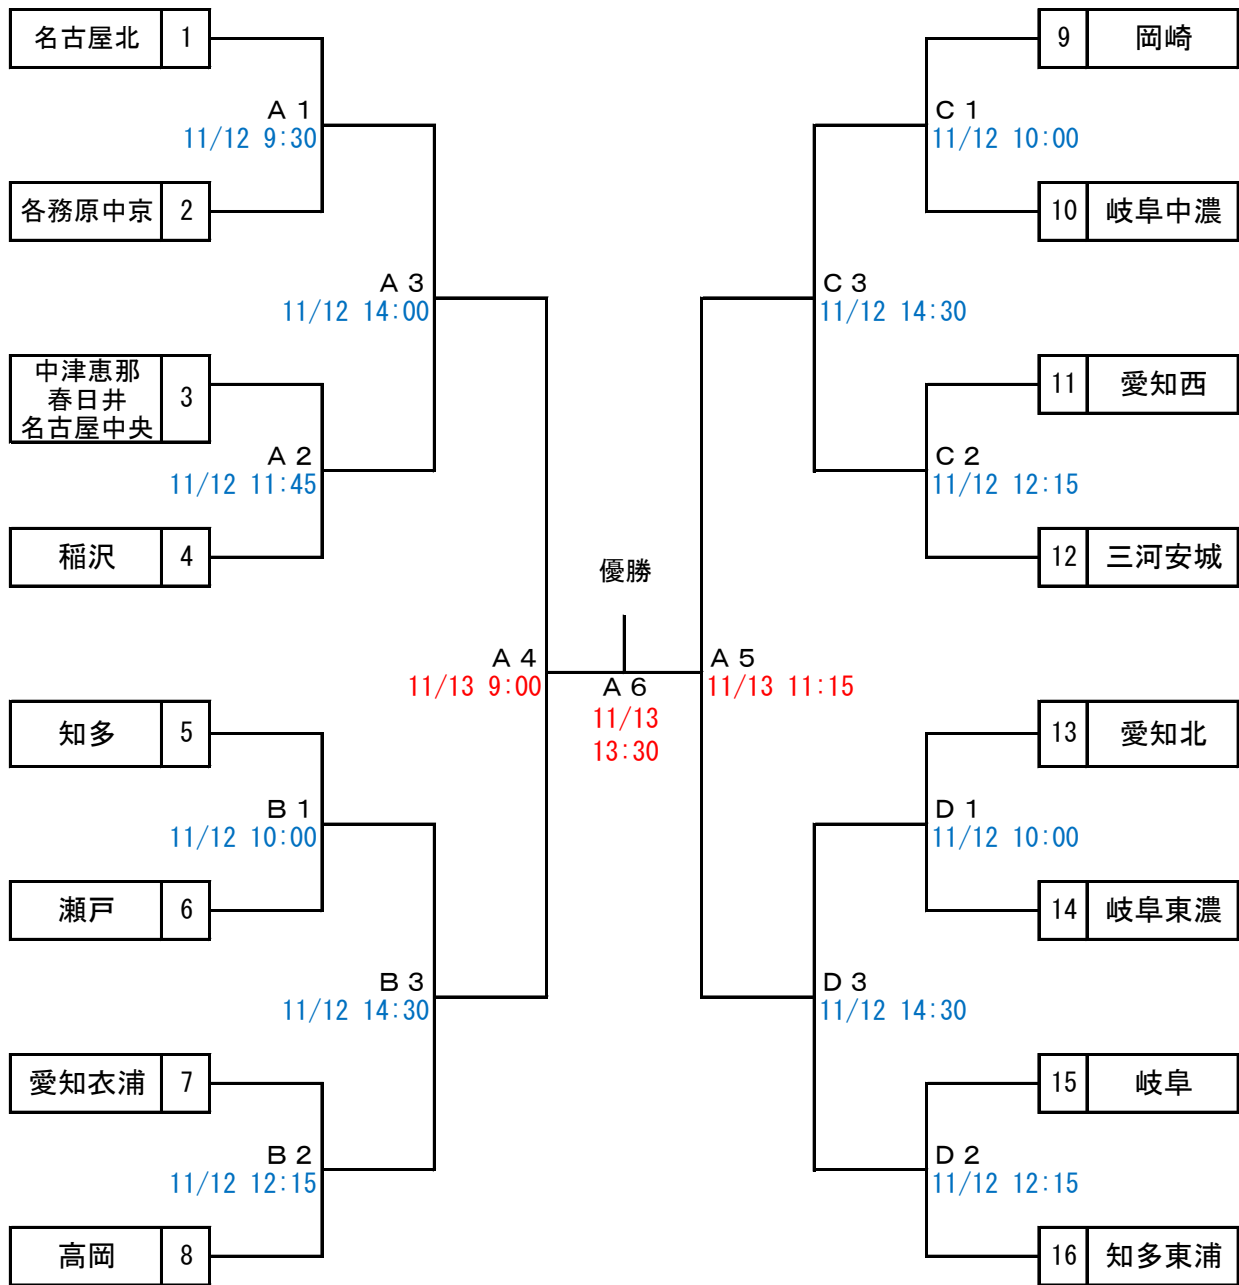

第15回 ミズノ旗争奪リトルシニア親善1年生野球大会 組合せ表

球 場	球場当番	
	11月12日	11月13日
A : 夜明け前スタジアム	中津恵那	試合結果により再調整 いたします
B : 苗木公園 野球場	瀬 戸	
C : 桜の湖グラウンド	岐阜中濃	
D : 中津恵那シニアグラウンド	岐阜東濃	

ベンチは若番が1塁側