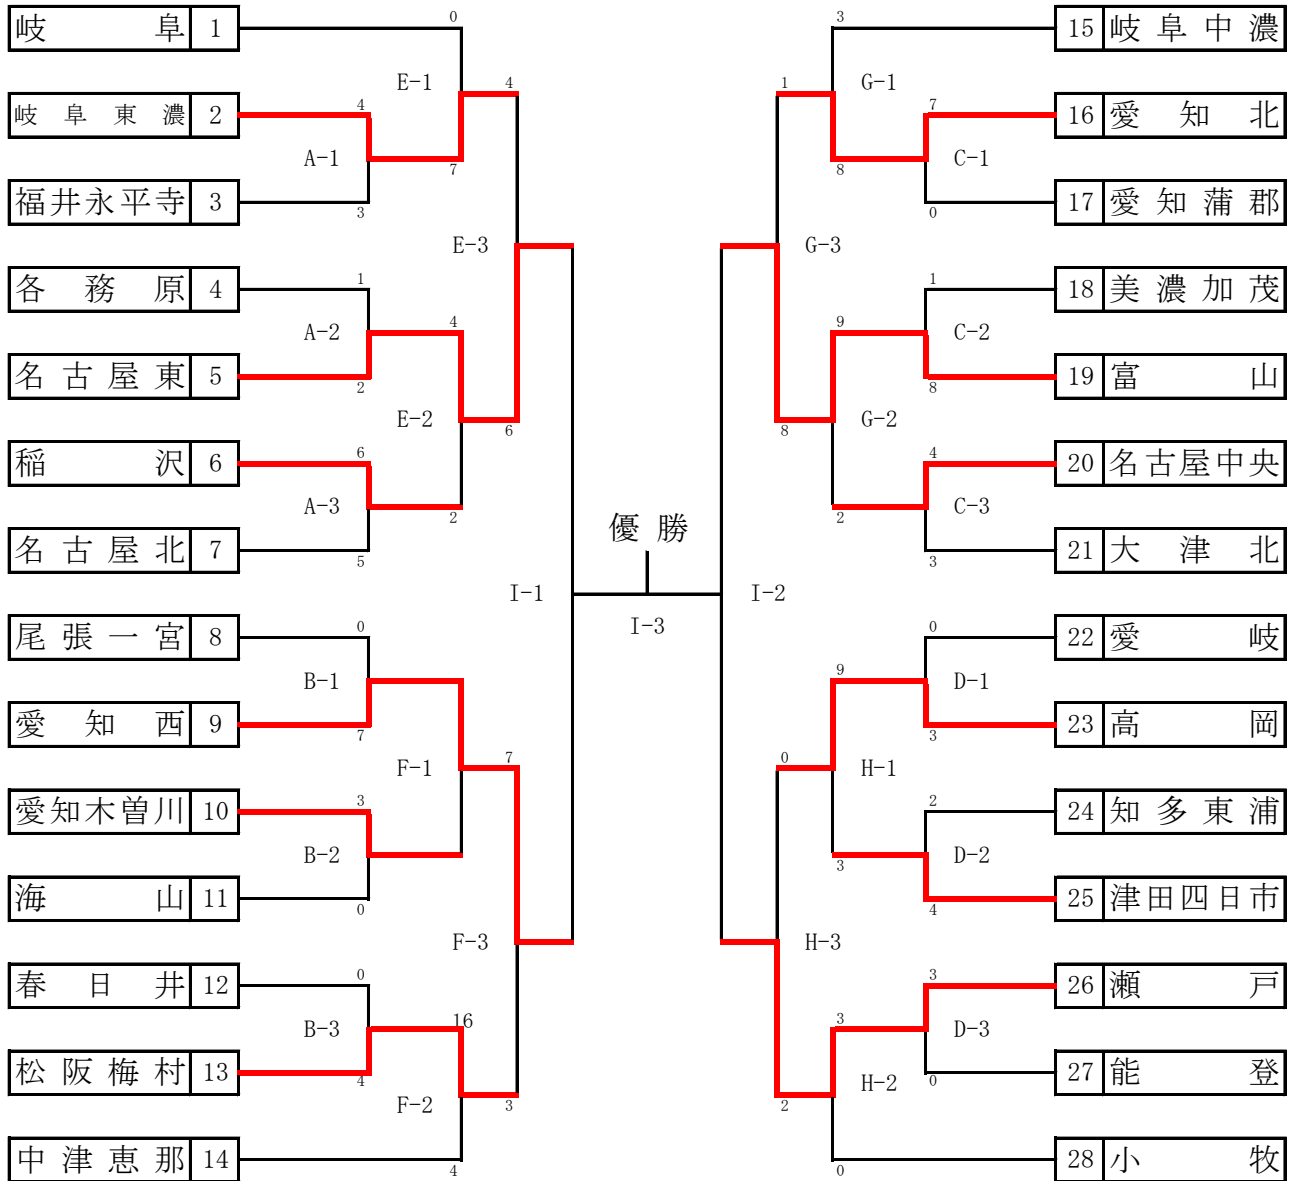

# 第25回東海連盟北西部ブロック親善野球大会

主 催：（一財）日本リトルシニア中学硬式野球協会  
東海連盟北西部ブロック

後 援：中日新聞社中日スポーツ

協 賛：ミズノ(株)、(株)竹中スポーツ

試合球：ミズノ

注意事項 A, E ブロックにつきまして、グラウンド手配の関係でA-1から3は7月16日  
E-1から3は7月 1 7 日の日程になります。

■球場(平成29年7月15日)	数	当番チーム	担当
A 岐阜ファミリー (注16日)	3	稲沢	横山
B 苗木球場	3	尾張一宮	小川
C 美濃加茂 原グラウンド	3	美濃加茂	坂東
D 瀬戸専用球場	3	瀬戸	水野

※グラウンド状況により変更になる場合があります

■球場(平成29年7月22日)	数	当番チーム	担当
I 各務原市民球場	3	主宰チーム	主催者

※北西部ブロック事務局は参加

■予備日(平成29年7月17日、7月23日)

■球場(平成29年7月16日)	数	当番チーム	担当
E 岐阜ファミリー (注17日)	3	岐阜	坂東
F 夜明け前球場	3	中津恵那	唐木
G 白鳥球場	3	岐阜中濃	小椋
H 瀬戸専用球場(予定)	3	小牧	水野

1日3試合の球場

1試合目 9:00~11:00

2試合目 11:00~13:00

3試合目 13:00~15:00

1日2試合の球場

1試合目 10:00~12:00

2試合目 12:00~14:00