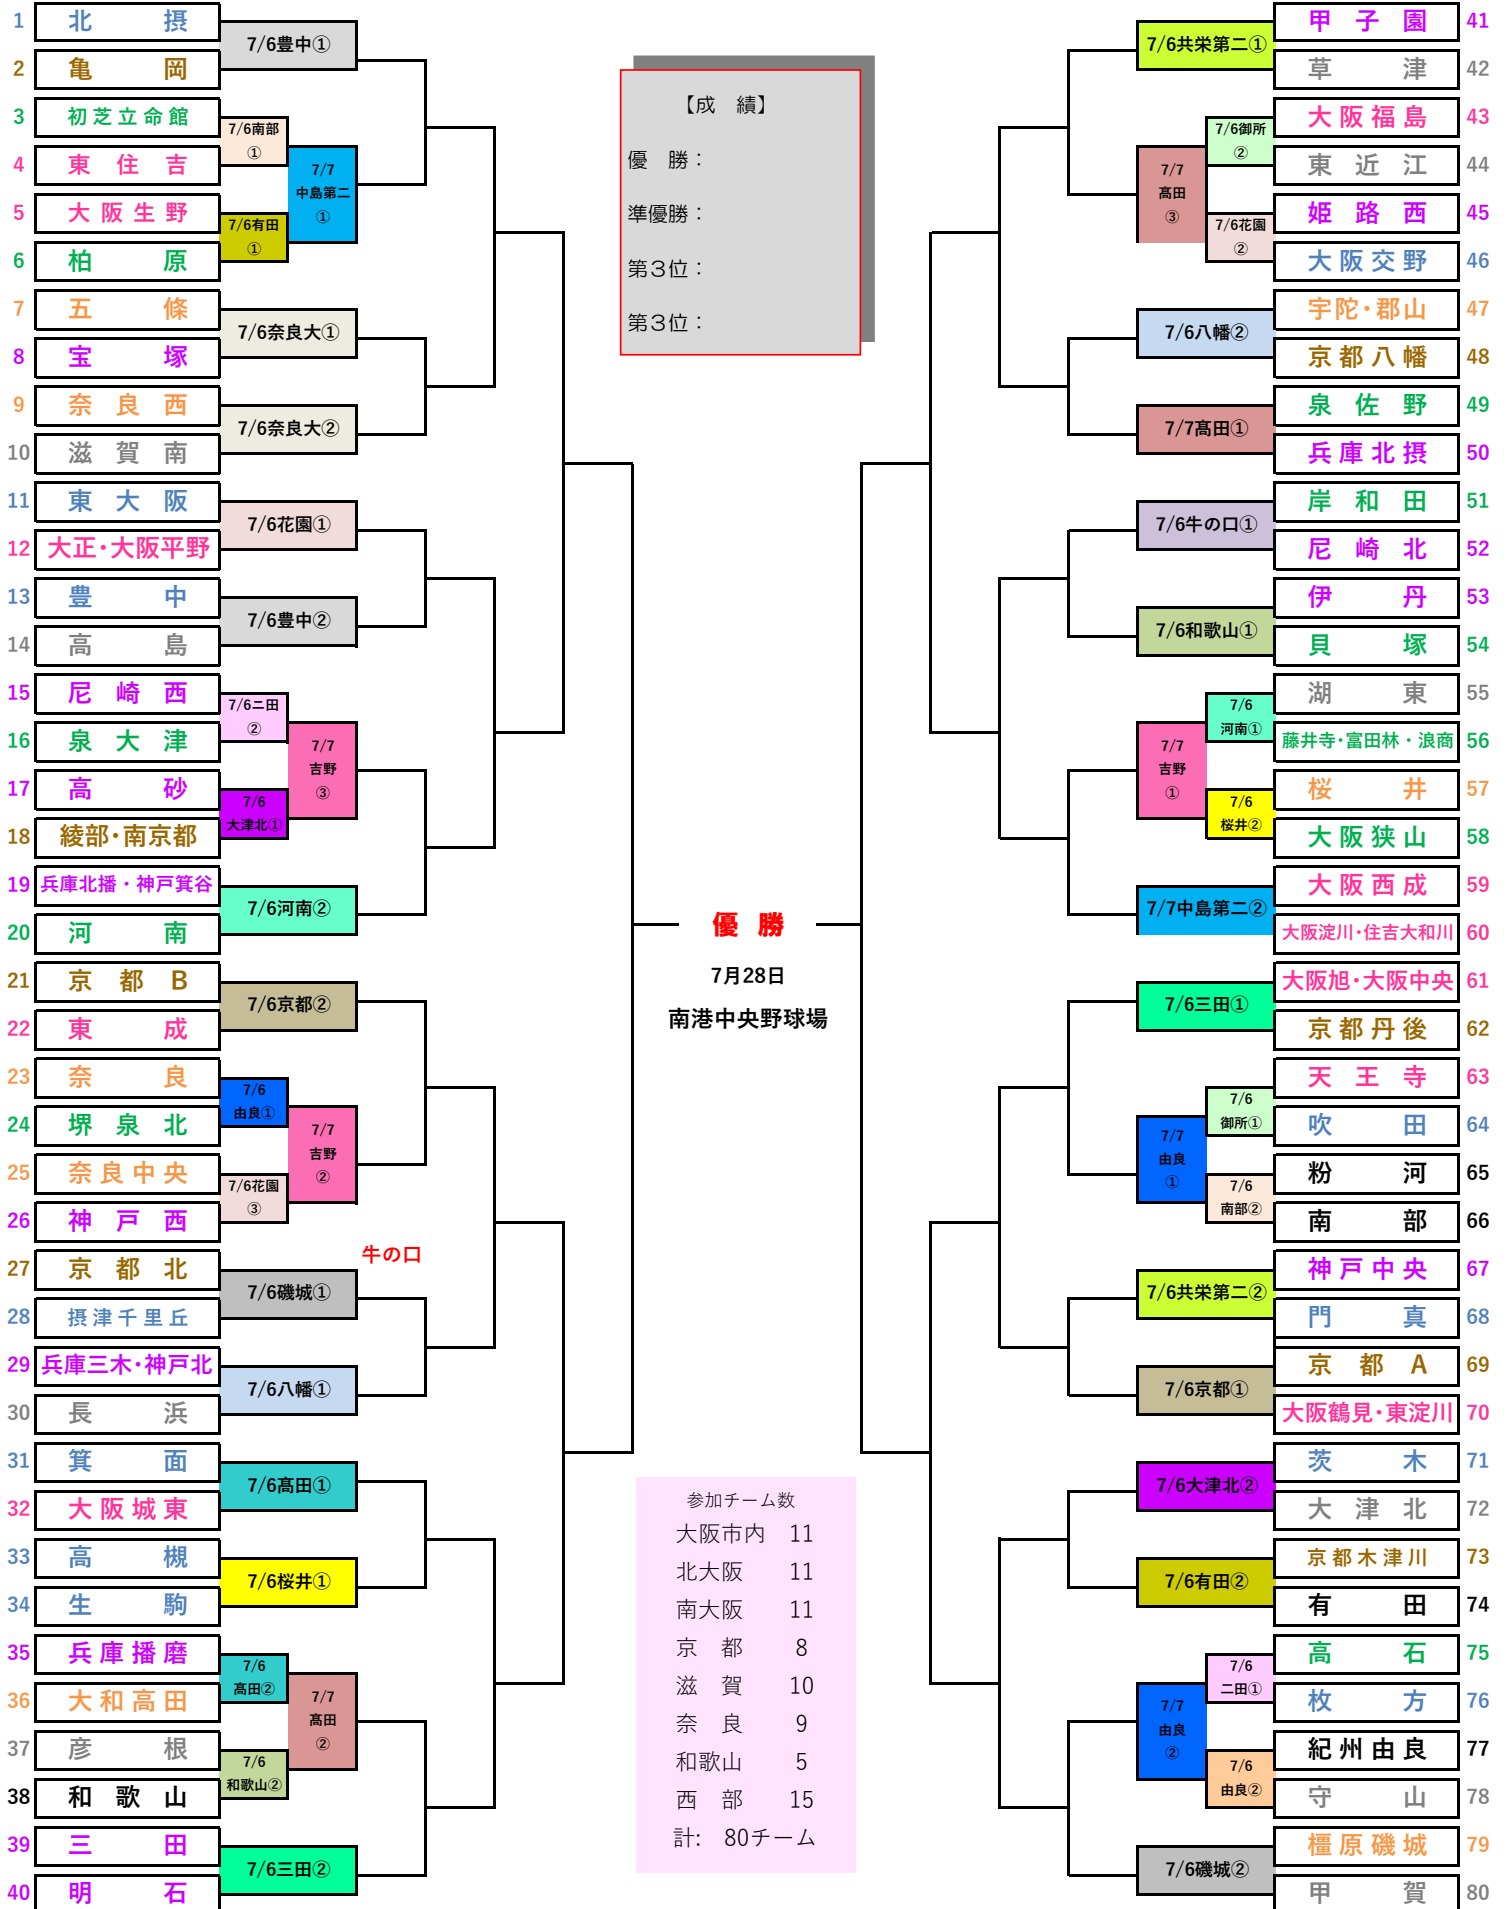

# 第4回トルシニア1年生近畿大会組合せ表

日程：令和元年7月6日(土)～7月28日(日)

「感謝の気持ちを”カ”に換えて」

協賛：ミズノ株式会社・森永製菓株式会社

試合開始 ・ 第1試合：9：00 ・ 第2試合：11:00 ・ 第3試合：13:00 (2,3試合共通)

**球場** 豊中(能勢専用G)・御所(天王寺専用G)・花園(花園セントラルスタジアム)・共栄第二(神戸中央専用G)・河南(さくら坂G)・有田(有田吉見球場)・三田(専用G)  
 京都(能勢町天王)・八幡(京都八幡サブグラウンド)・大津北(専用G)・高田(大和高田専用G)・桜井(専用G)・和歌山(市民スポーツ広場)・由良(町民運動場)・磯城(専用G)・二田(古池公園G)