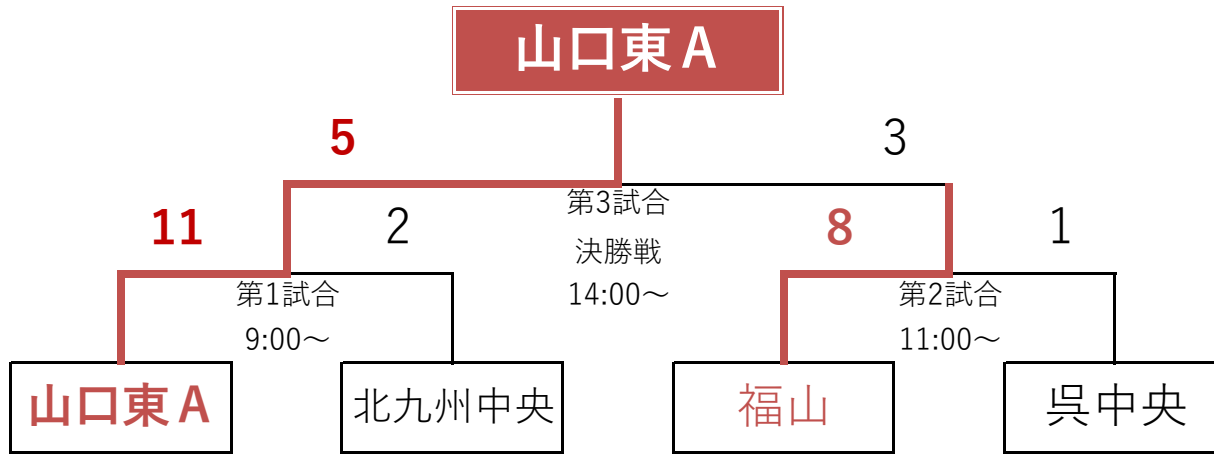

第11回山口東リトルシニアリーグ会長杯野球大会

決勝 令和3年11月21日(日)

回戦 準決勝・決勝トーナメント

会場 ビジコム柳井スタジアム

球場	チーム名	勝ち点	小失点	得失点差	多得点	順位
①	山口東A	7	2	12	14	2位
②	広島北	3	5	1	6	6位
③	北九州中央	7	2	10	12	3位
④	福山	7	7	14	21	4位
⑤	呉中央	7	2	20	22	1位
⑥	東広島	6	6	5	11	5位

※ 優先順位は左から順に決定 (多得点でも決まらない場合は本部抽選)

予選 令和3年11月20日(土)

回戦 予選 | リーグ戦

《得点ポイント》 コールド勝:4 勝:3 分:1 負:0 【注】 ()内は合計獲得ポイント

会場	第一試合 (9:00~)			第二試合 (11:30~)			第三試合 (14:00~)								
① 津田恒実メモリアル	広島鯉城B	2	VS	12	三原中央	山口東A	4	VS	2	三原中央	山口東A	10	VS	0	広島鯉城B
審判/勝ち点※()は累計	球審・二塁	0 (0)		4 (4)	一塁・三塁	球審・二塁	3 (3)		0 (4)	一塁・三塁	球審・二塁	4 (7)		0 (0)	一塁・三塁
② ビジコム柳井	SAタ'イメンズ	1	VS	4	広島北	山口東B	4	VS	2	広島北	山口東B	2	VS	4	SAタ'イメンズ
審判/勝ち点※()は累計	球審・二塁	0 (0)		3 (3)	一塁・三塁	球審・二塁	3 (3)		0 (3)	一塁・三塁	球審・二塁	0 (3)		3 (3)	一塁・三塁
③ 徳山高専グラウンド	広島鯉城A	6	VS	5	呉昭和	北九州中央	4	VS	1	呉昭和	北九州中央	8	VS	1	広島鯉城A
審判/勝ち点※()は累計	球審・二塁	3 (3)		0 (0)	一塁・三塁	球審・二塁	3 (3)		0 (0)	一塁・三塁	球審・二塁	4 (7)		0 (3)	一塁・三塁
④ 用田グラウンド	広島中央	8	VS	1	広島瀬戸内	福山	15	VS	7	広島瀬戸内	福山	6	VS	0	広島中央
審判/勝ち点※()は累計	球審・二塁	4 (4)		0 (0)	一塁・三塁	球審・二塁	4 (4)		0 (0)	一塁・三塁	球審・二塁	3 (7)		0 (4)	一塁・三塁
⑤ 下松高校グラウンド	広島西	2	VS	4	呉中央	福山東	0	VS	18	呉中央	福山東	0	VS	14	広島西
審判/勝ち点※()は累計	球審・二塁	0 (0)		3 (3)	一塁・三塁	球審・二塁	0 (0)		4 (7)	一塁・三塁	球審・二塁	0 (0)		4 (4)	一塁・三塁
⑥ 光高校グラウンド	広島佐伯	6	VS	9	東広島	広島安芸	0	VS	2	東広島	広島安芸	1	VS	10	広島佐伯
審判/勝ち点※()は累計	球審・二塁	0 (0)		3 (3)	一塁・三塁	球審・二塁	0 (0)		3 (6)	一塁・三塁	球審・二塁	0 (0)		4 (4)	一塁・三塁