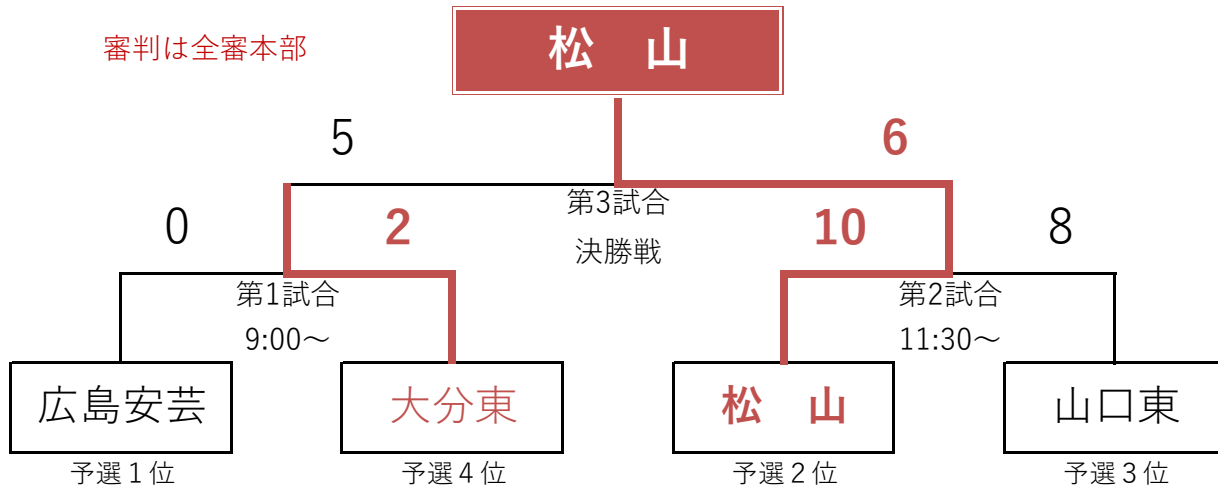

第12回山口東リトルシニアリーグ会長杯野球大会

決勝 令和4年11月20日(日)

回戦 準決勝・決勝トーナメント

会場 徳山高等専門学校グラウンド

審判は全審本部

松山

球場	チーム名	勝ち点	小失点	得失点差	多得点	順位
①	山口東	7	3	19	22	3位
②	大分東	7	6	25	31	4位
③	広島安芸	8	2	15	17	1位
④	下関マリナーズ	7	7	11	18	5位
⑤	松山	8	6	17	23	2位
⑥	広島瀬戸内	6	5	5	10	6位

※ 優先順位は左から順に決定 (多得点でも決まらない場合は本部抽選)

予選 令和4年11月19日(土)

回戦 予選 | リーグ戦

《得点ポイント》 コールド勝:4 勝:3 分:1 負:0 【注】 ()内は合計獲得ポイント

会場	第一試合 (9:00~)				第二試合 (11:30~)				第三試合 (14:00~)						
① 津田恒実メモリアル	広島西	8	VS	3	広島鯉城	広島西	2	VS	18	山口東	広島鯉城	1	VS	4	山口東
審判/勝ち点※()は累計	球審・二塁	3 (3)		0 (0)	一塁・三塁	球審・二塁	0 (3)		4 (4)	一塁・三塁	球審・二塁	0 (0)		3 (7)	一塁・三塁
② 徳山高等専門学校	広島佐伯	6	VS	2	広島北	大分東	22	VS	0	広島北	大分東	9	VS	6	広島佐伯
審判/勝ち点※()は累計	球審・二塁	3 (3)		0 (0)	一塁・三塁	球審・二塁	4 (4)		0 (0)	一塁・三塁	球審・二塁	3 (7)		0 (3)	一塁・三塁
③ 岩国きずな	広島安芸	7	VS	0	呉昭和	福山	2	VS	8	呉昭和	福山	2	VS	10	広島安芸
審判/勝ち点※()は累計	球審・二塁	4 (4)		0 (0)	一塁・三塁	球審・二塁	0 (0)		3 (3)	一塁・三塁	球審・二塁	0 (0)		4 (8)	一塁・三塁
④ ビジコム柳井	下関マリ	11	VS	4	東広島	福山東	6	VS	2	東広島	福山東	3	VS	7	下関マリ
審判/勝ち点※()は累計	球審・二塁	4 (4)		0 (0)	一塁・三塁	球審・二塁	3 (3)		0 (0)	一塁・三塁	球審・二塁	0 (3)		3 (7)	一塁・三塁
⑤ 下松高校	呉中央	11	VS	8	三原中央	松山	12	VS	2	三原中央	松山	11	VS	4	呉中央
審判/勝ち点※()は累計	球審・二塁	3 (3)		0 (0)	一塁・三塁	球審・二塁	4 (4)		0 (0)	一塁・三塁	球審・二塁	4 (8)		0 (3)	一塁・三塁
⑥ 熊毛南高校	ヤングSAD	1	VS	5	広島瀬戸内	福山中央	4	VS	5	広島瀬戸内	福山中央	12	VS	0	ヤングSAD
審判/勝ち点※()は累計	球審・二塁	(0)		3 (3)	一塁・三塁	球審・二塁	0 (0)		3 (6)	一塁・三塁	球審・二塁	4 (4)		0 (0)	一塁・三塁