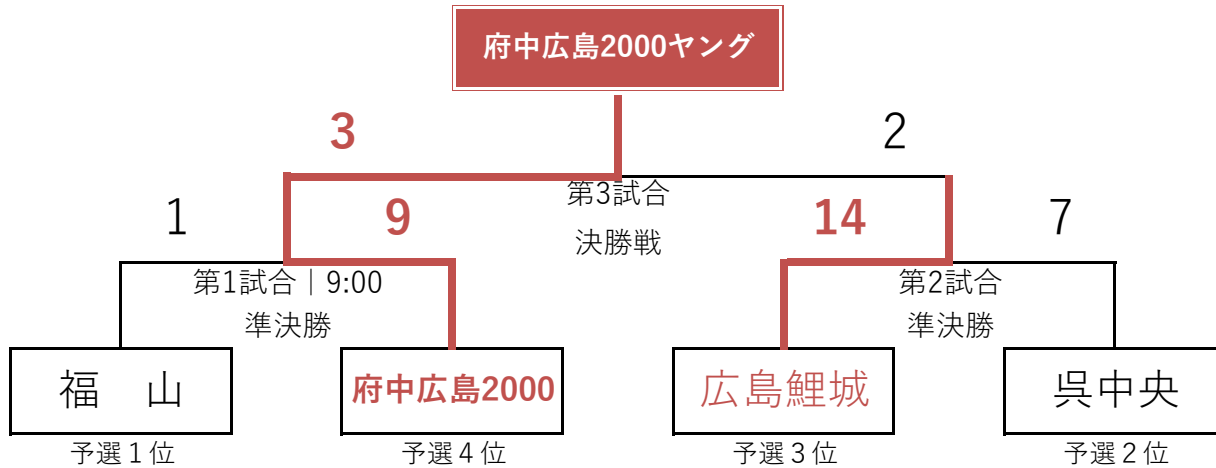

第27回呉中央リトルシニア会長旗争奪野球大会

日程 令和4年12月11日(日)

回戦 準決勝・決勝トーナメント

会場 鶴岡一人記念球場

府中広島2000ヤング

球場	チーム名	勝点	得失点差	多得点	少失点	順位
①	呉中央	7	13	15	2	2位
②	東広島	4	2	11	9	6位
③	福山	7	21	25	4	1位
④	府中広島2000	6	15	23	8	4位
⑤	広島鯉城	7	8	12	4	3位
⑥	福山東	4	3	15	12	5位
⑦	山口東	3	2	8	6	7位

※ 優先順位は左から順に決定

予選 令和4年12月10日(土)

回戦 予選リーグ戦

コールド勝、完封：4 勝：3 分：1 負：0 【注】 () 内は合計獲得ポイント

会場	第一試合 (9:00~)		第二試合		第三試合	
① 鶴岡一人記念球場	呉中央 7	0 西条	岡山西 5	1 西条	岡山西 2	8 呉中央
審判/勝ち点※()は累計	球審・二塁 4 (4)	VS 0 (0) 一塁・三塁	一塁・三塁 3 (3)	VS 0 (0) 球審・二塁	球審・二塁 0 (3)	VS 3 (7) 一塁・三塁
② ミットヨ球場	東広島 5	3 福山中央	西かがわ 2	3 福山中央	西かがわ 6	6 東広島
審判/勝ち点※()は累計	球審・二塁 3 (3)	VS 0 (0) 一塁・三塁	一塁・三塁 0 (0)	VS 3 (3) 球審・二塁	球審・二塁 1 (1)	VS 1 (4) 一塁・三塁
③ 虹村公園野球場	広島瀬戸内 3	10 広島北	福山 10	3 広島北	福山 15	1 広島瀬戸内
審判/勝ち点※()は累計	球審・二塁 0 (0)	VS 4 (4) 一塁・三塁	一塁・三塁 4 (4)	VS 0 (4) 球審・二塁	球審・二塁 3 (7)	VS 0 (0) 一塁・三塁
④ 虹村公園(市呉G)	安芸銀山ボ 6	3 広島安芸	府中2000 15	4 広島安芸	府中2000 8	4 安芸銀山ボ
審判/勝ち点※()は累計	球審・二塁 3 (3)	VS 0 (0) 一塁・三塁	一塁・三塁 3 (3)	VS 0 (0) 球審・二塁	球審・二塁 3 (6)	VS 0 (3) 一塁・三塁
⑤ 三原中央シニアG	三原中央 1	8 広島鯉城	徳島中央 3	4 広島鯉城	徳島中央 6	2 三原中央
審判/勝ち点※()は累計	球審・二塁 0 (0)	VS 4 (4) 一塁・三塁	一塁・三塁 0 (0)	VS 3 (7) 球審・二塁	球審・二塁 3 (3)	VS 0 (0) 一塁・三塁
⑥ 志和市民グラウンド	広島西 2	5 福山東	玉野 10	10 福山東	玉野 8	7 広島西
審判/勝ち点※()は累計	球審・二塁 0 (0)	VS 3 (3) 一塁・三塁	一塁・三塁 1 (1)	VS 1 (4) 球審・二塁	球審・二塁 3 (4)	VS 0 (0) 一塁・三塁
⑦ 呉昭和シニア専用G	呉昭和 5	1 山口東	広島廿日市ボ 1	7 山口東	広島廿日市ボ 8	4 呉昭和
審判/勝ち点※()は累計	球審・二塁 3 (3)	VS 0 (0) 一塁・三塁	一塁・三塁 0 (0)	VS 3 (3) 球審・二塁	球審・二塁 3 (3)	VS 0 (3) 一塁・三塁