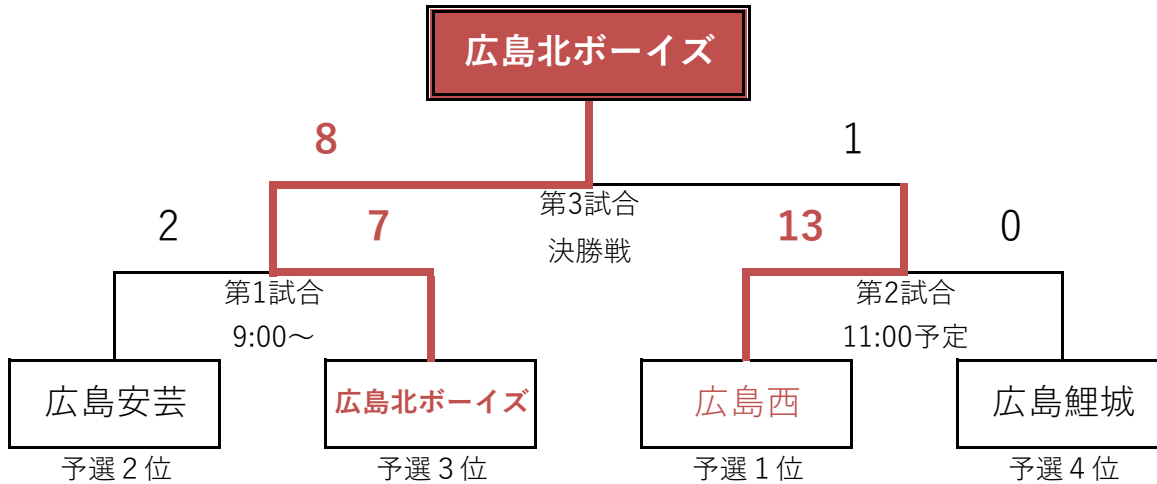

第16回広島西リトルシニア会長旗争奪フレンドシップ野球大会

決勝 令和6年3月31日(日)

回戦 準決勝・決勝トーナメント

会場 東広島アクアスタジアム

球場	チーム名	勝点	得失点差	小失点	多得点	順位
①	広島西	7	15	0	15	1位
②	広島安芸	7	12	1	13	2位
③	広島佐伯	6	4	9	13	5位
④	広島鯉城	6	8	12	20	4位
⑤	東広島	4	4	9	13	6位
⑥	広島北ボーイズ	6	10	3	13	3位

※ 優先順位は左から順に決定

予選 令和6年3月30日(土)

回戦 予選 | リーグ戦

《得点ポイント》 コールド勝:4 勝:3 分:1 負:0

【注】 ()内は合計獲得ポイント

会場	第一試合 (9:00~)		第二試合		第三試合	
① Balcom BMW球場	広島西 5	VS 0 広島南	広島中央 0	VS 5 広島南	広島中央 0	VS 10 広島西
審判/勝ち点※()は累計	球審・二塁 3 (3)	0 (0) 一塁・三塁	一塁・三塁 0 (0)	3 (3) 球審・二塁	球審・二塁 0 (0)	4 (7) 一塁・三塁
② 志和市民グラウンド	広島安芸 3	VS 1 安芸高田ボーイズ	長崎東 8	VS 8 安芸高田ボーイズ	長崎東 0	VS 10 広島安芸
審判/勝ち点※()は累計	球審・二塁 3 (3)	0 (0) 一塁・三塁	一塁・三塁 1 (1)	1 (1) 球審・二塁	球審・二塁 0 (1)	4 (7) 一塁・三塁
③ 白竜湖スポーツ村公園	呉中央 4	VS 7 広島佐伯	安芸銀山ボーイズ 5	VS 6 広島佐伯	安芸銀山ボーイズ 1	VS 4 呉中央
審判/勝ち点※()は累計	球審・二塁 0 (0)	3 (3) 一塁・三塁	一塁・三塁 0 (0)	3 (6) 球審・二塁	球審・二塁 0 (0)	3 (3) 一塁・三塁
④ 御建公園野球場	広島鯉城 8	VS 4 福山	広島北 3	VS 11 福山	広島北 8	VS 12 広島鯉城
審判/勝ち点※()は累計	球審・二塁 3 (3)	0 (0) 一塁・三塁	一塁・三塁 0 (0)	4 (4) 球審・二塁	球審・二塁 0 (0)	3 (6) 一塁・三塁
⑤ 広島瀬戸内シニアG	広島瀬戸内 1	VS 11 東広島	広島城南ボーイズ 8	VS 2 東広島	広島城南ボーイズ 2	VS 7 広島瀬戸内
審判/勝ち点※()は累計	球審・二塁 0 (0)	4 (4) 一塁・三塁	一塁・三塁 3 (3)	0 (4) 球審・二塁	球審・二塁 0 (3)	3 (3) 一塁・三塁
⑥ 呉昭和シニアG	呉昭和 5	VS 2 福山東	呉昭和 2	VS 6 広島北ボーイズ	福山東 1	VS 7 広島北ボーイズ
審判/勝ち点※()は累計	球審・二塁 3 (3)	0 (0) 一塁・三塁	一塁・三塁 0 (3)	3 (3) 球審・二塁	球審・二塁 0 (0)	3 (6) 一塁・三塁