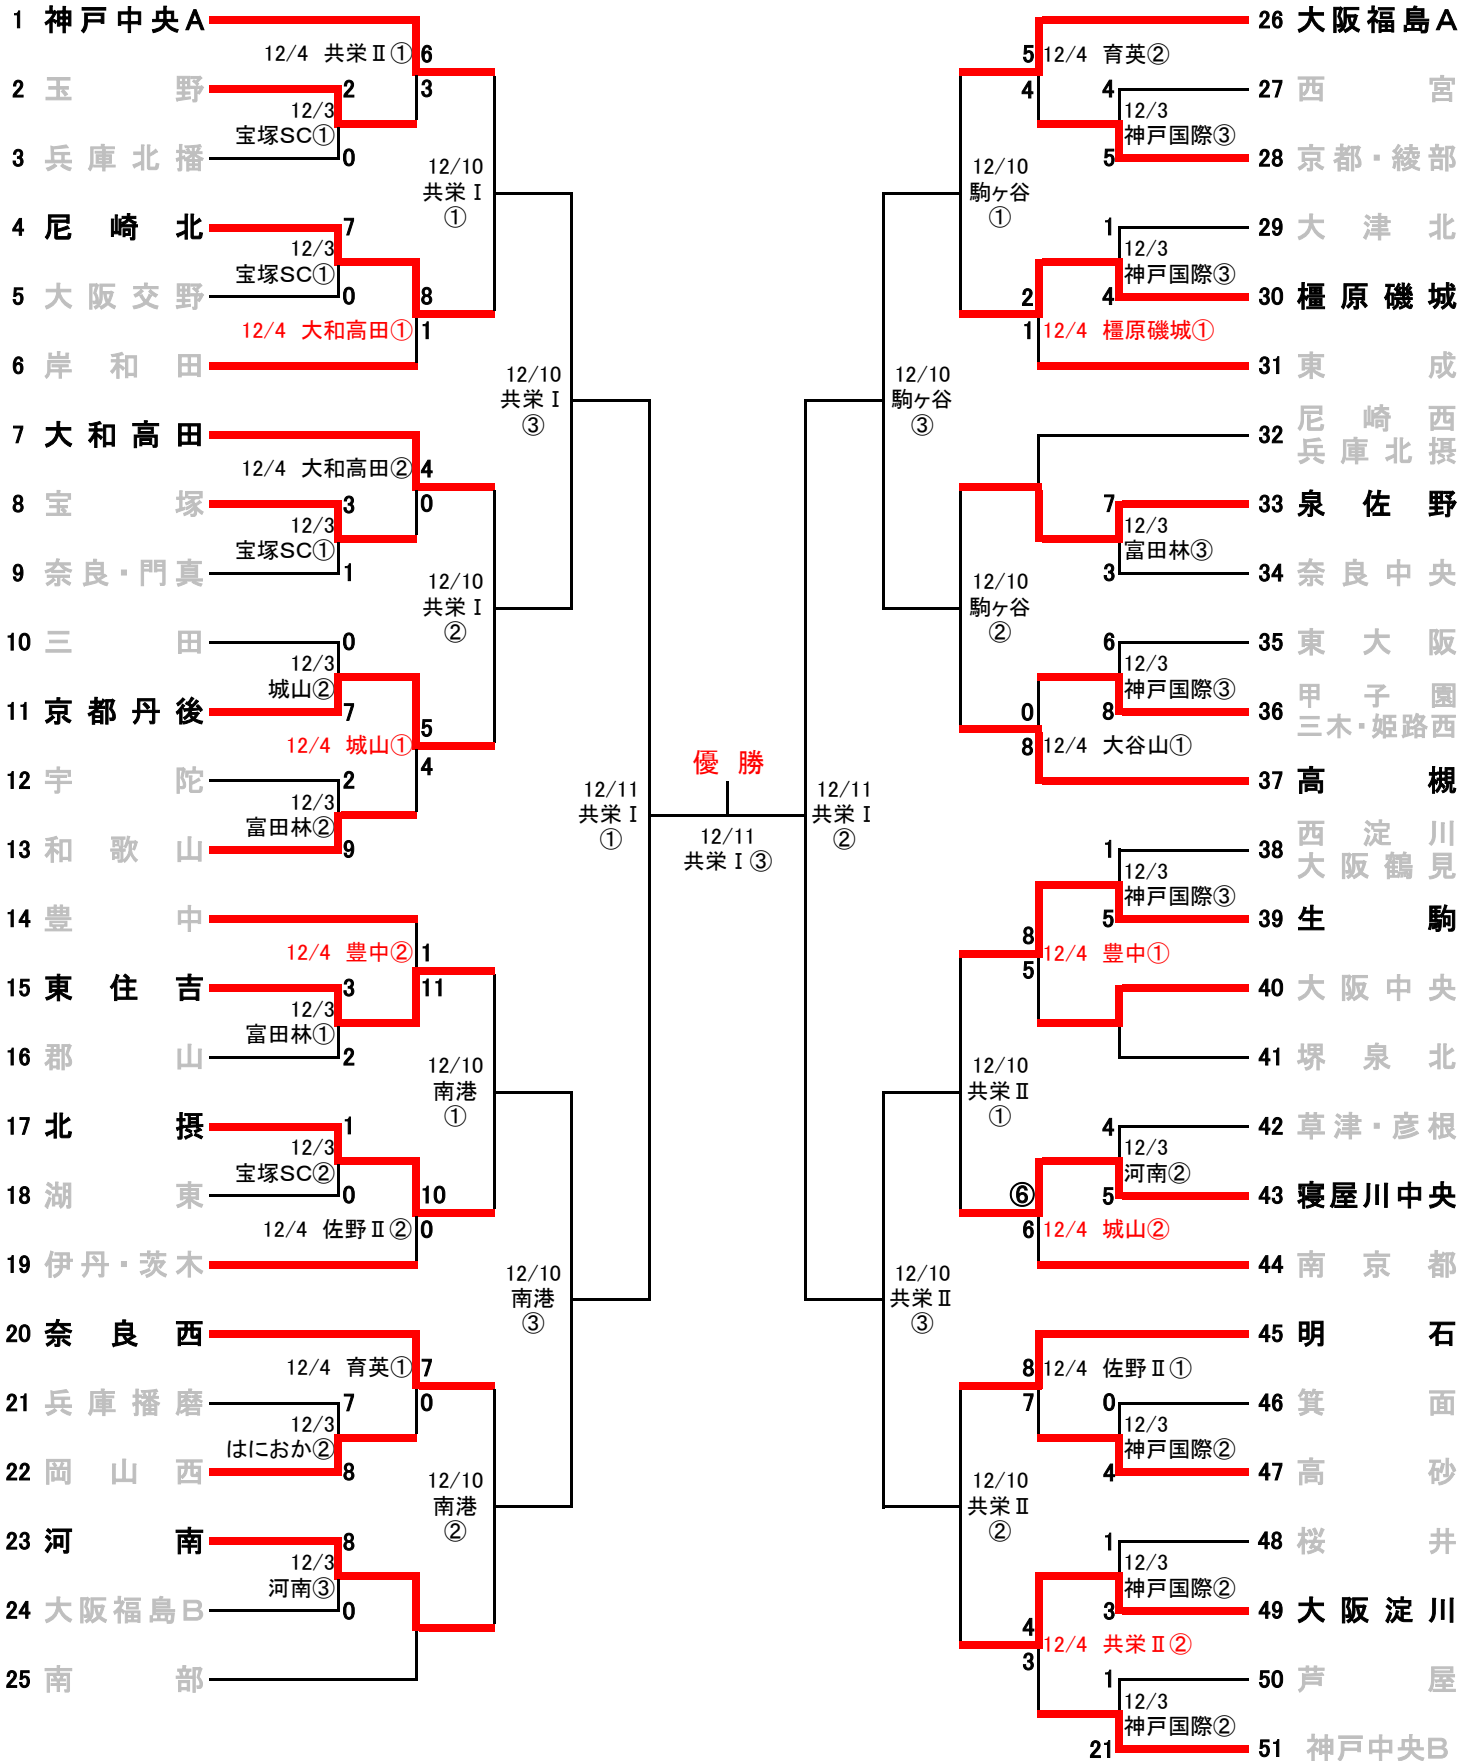

第22回武井杯争奪リトルシニア1年生大会

平成28年12月3日(土)、4日(日)、10日(土)、11日(日)

☆ベンチはトーナメント表の若い番号のチームが1塁側。

☆第1試合開始時間は、全て9:00(2試合、3試合にかかわらず)

☆会場：育英高校G・はにおかG・城山G・駒ヶ谷G・河南町堂G・神戸国際高校G・富田林バファローズ球場・南港G・大谷山G・淡路佐野G・宝塚スポーツセンター・大和高田G・共栄第 I 球場・共栄第 II 球場
豊中シニア専用球場・檜原磯城シニア専用球場