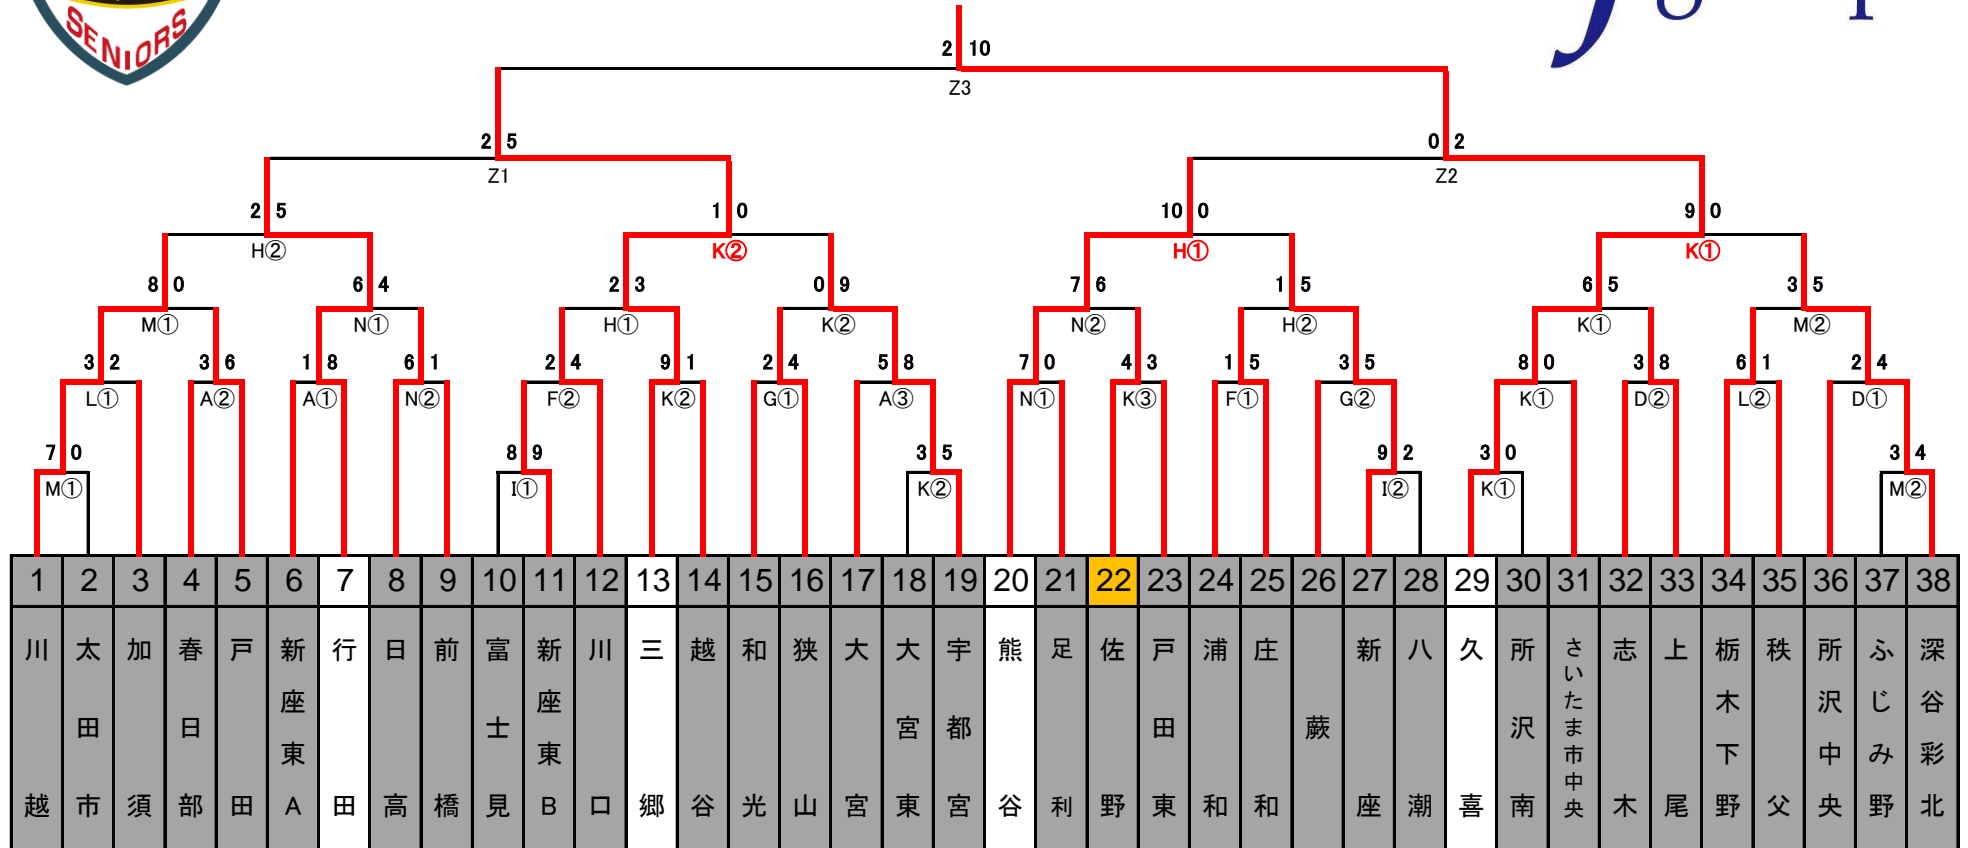

2017年度 北関東支部夏季大会 兼 住協カップ争奪大会

優勝

7月17日

7月16日

7月2日

6月25日

6月18日

会場

- A 大宮 B 庄和 C さいたま中央 D 所沢中央 E
- F 浦和 G 狭山 H 新座市営 I 富士見 J 宇都宮
- K 久喜(西大輪) L 加須 M 深谷彩北 N 熊谷(江南) O 航空公園