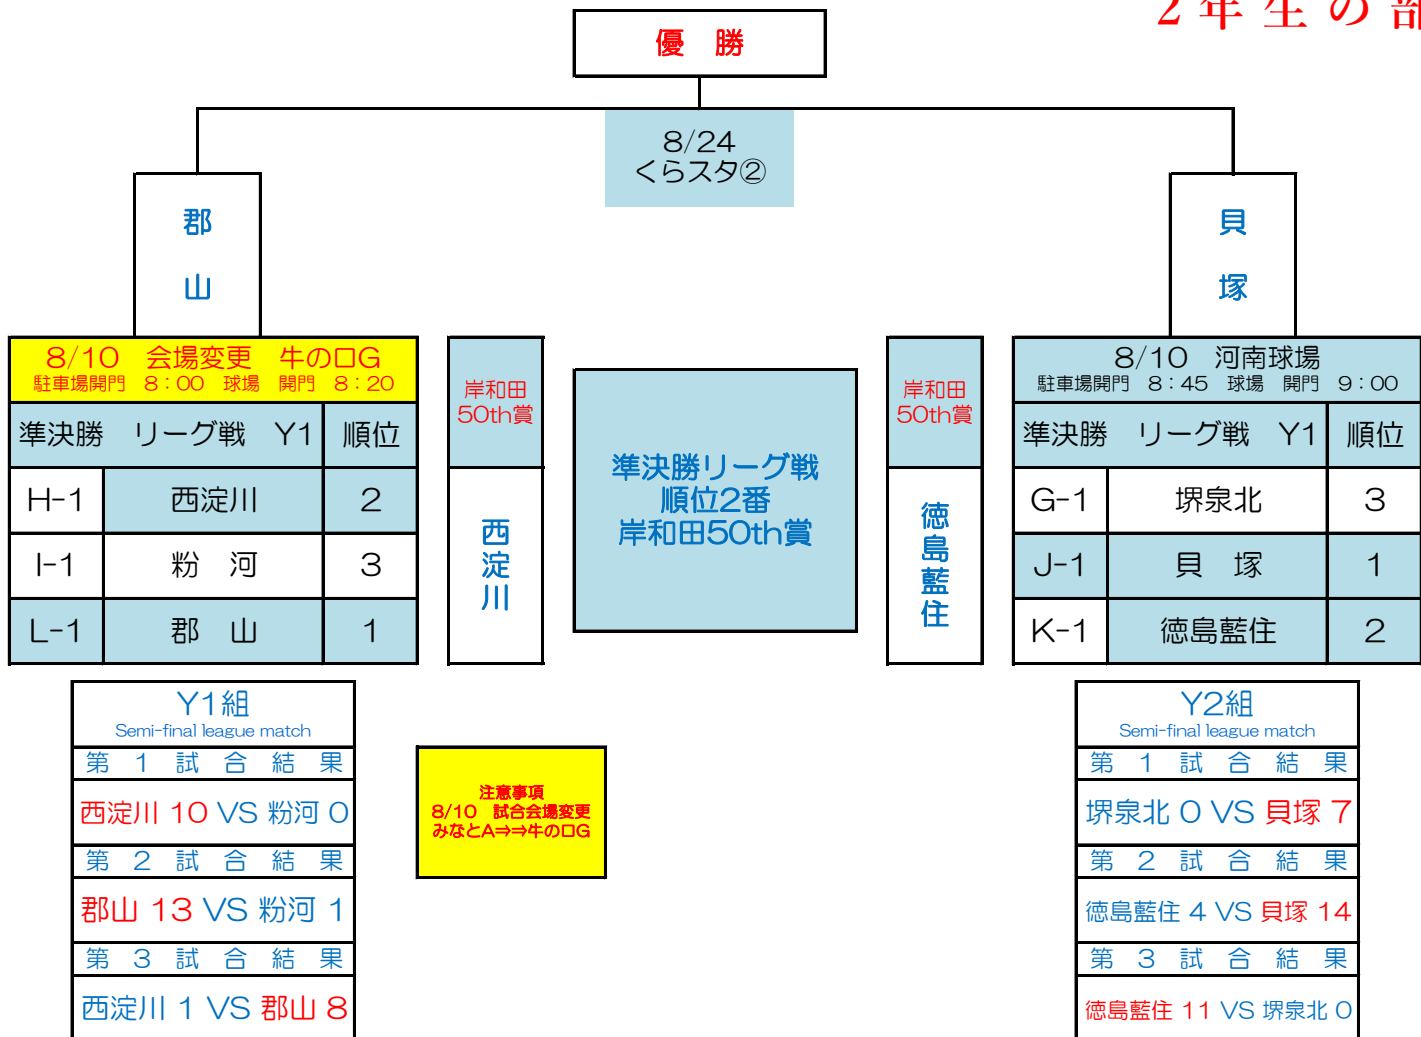

岸和田リトルシニア50周年記念大会 & 2024 SAKAI CITY Championship Harbor Cup

2年生の部

2年生の部 予選リーグ戦

G組 7/27 みなとA	K組 7/27 河南球場	I組 7/28 みなとA	J組 7/28 二色G	H組 8/3 河南球場	L組 8/3 みなとA																																										
<table border="1" style="width: 100%; border-collapse: collapse;"> <tr><th>順位</th></tr> <tr><td>① 堺泉北 1</td></tr> <tr><td>② 大阪旭 3</td></tr> <tr><td>③ 兵庫北摂 2</td></tr> <tr><th colspan="2">試合順</th></tr> <tr><td>①-2//②-3//③-1</td></tr> </table>	順位	① 堺泉北 1	② 大阪旭 3	③ 兵庫北摂 2	試合順		①-2//②-3//③-1	<table border="1" style="width: 100%; border-collapse: collapse;"> <tr><th>順位</th></tr> <tr><td>① 河南 2</td></tr> <tr><td>② 生駒 3</td></tr> <tr><td>③ 徳島藍住 1</td></tr> <tr><th colspan="2">試合順</th></tr> <tr><td>①-2//②-3//③-1</td></tr> </table>	順位	① 河南 2	② 生駒 3	③ 徳島藍住 1	試合順		①-2//②-3//③-1	<table border="1" style="width: 100%; border-collapse: collapse;"> <tr><th>順位</th></tr> <tr><td>① 初芝立命館 2</td></tr> <tr><td>② 高石 3</td></tr> <tr><td>③ 粉河 1</td></tr> <tr><th colspan="2">試合順</th></tr> <tr><td>①-2//②-3//③-1</td></tr> </table>	順位	① 初芝立命館 2	② 高石 3	③ 粉河 1	試合順		①-2//②-3//③-1	<table border="1" style="width: 100%; border-collapse: collapse;"> <tr><th>順位</th></tr> <tr><td>① 貝塚 1</td></tr> <tr><td>② 高槻 2</td></tr> <tr><td>③ 甲賀 3</td></tr> <tr><th colspan="2">試合順</th></tr> <tr><td>①-2//②-3//③-1</td></tr> </table>	順位	① 貝塚 1	② 高槻 2	③ 甲賀 3	試合順		①-2//②-3//③-1	<table border="1" style="width: 100%; border-collapse: collapse;"> <tr><th>順位</th></tr> <tr><td>① 岸和田 2</td></tr> <tr><td>② 大体大浪商 3</td></tr> <tr><td>③ 西淀川 1</td></tr> <tr><th colspan="2">試合順</th></tr> <tr><td>①-2//②-3//③-1</td></tr> </table>	順位	① 岸和田 2	② 大体大浪商 3	③ 西淀川 1	試合順		①-2//②-3//③-1	<table border="1" style="width: 100%; border-collapse: collapse;"> <tr><th>順位</th></tr> <tr><td>① 堺泉北いすみ 2</td></tr> <tr><td>② 郡山 1</td></tr> <tr><td>③ 高島 3</td></tr> <tr><th colspan="2">試合順</th></tr> <tr><td>①-2//②-3//③-1</td></tr> </table>	順位	① 堺泉北いすみ 2	② 郡山 1	③ 高島 3	試合順		①-2//②-3//③-1
順位																																															
① 堺泉北 1																																															
② 大阪旭 3																																															
③ 兵庫北摂 2																																															
試合順																																															
①-2//②-3//③-1																																															
順位																																															
① 河南 2																																															
② 生駒 3																																															
③ 徳島藍住 1																																															
試合順																																															
①-2//②-3//③-1																																															
順位																																															
① 初芝立命館 2																																															
② 高石 3																																															
③ 粉河 1																																															
試合順																																															
①-2//②-3//③-1																																															
順位																																															
① 貝塚 1																																															
② 高槻 2																																															
③ 甲賀 3																																															
試合順																																															
①-2//②-3//③-1																																															
順位																																															
① 岸和田 2																																															
② 大体大浪商 3																																															
③ 西淀川 1																																															
試合順																																															
①-2//②-3//③-1																																															
順位																																															
① 堺泉北いすみ 2																																															
② 郡山 1																																															
③ 高島 3																																															
試合順																																															
①-2//②-3//③-1																																															
G組 Preliminary league match	K組 Preliminary league match	I組 Preliminary league match	J組 Preliminary league match	H組 Preliminary league match	L組 Preliminary league match																																										
第1試合結果 大阪旭 8 VS 堺泉北 15	第1試合結果 河南 8 VS 生駒 4	第1試合結果 初立命館 16 VS 高石 1	第1試合結果 貝塚 8 VS 高槻 2	第1試合結果 大体大浪商 2 VS 岸和田 9	第1試合結果 堺泉北いすみ 0 VS 郡山 10																																										
第2試合結果 兵庫北摂 4 VS 大阪旭 3	第2試合結果 徳島藍住 12 VS 生駒 3	第2試合結果 粉河 14 VS 高石 0	第2試合結果 甲賀 0 VS 高槻 10	第2試合結果 大体大浪商 1 VS 西淀川 9	第2試合結果 高島 4 VS 郡山 6																																										
第3試合結果 兵庫北摂 0 VS 堺泉北 2	第3試合結果 河南 0 VS 徳島藍住 7	第3試合結果 粉河 10 VS 初芝立命館 2	第3試合結果 甲賀 2 VS 貝塚 8	第3試合結果 西淀川 8 VS 岸和田 8	第3試合結果 堺泉北いすみ 9 VS 高島 5																																										