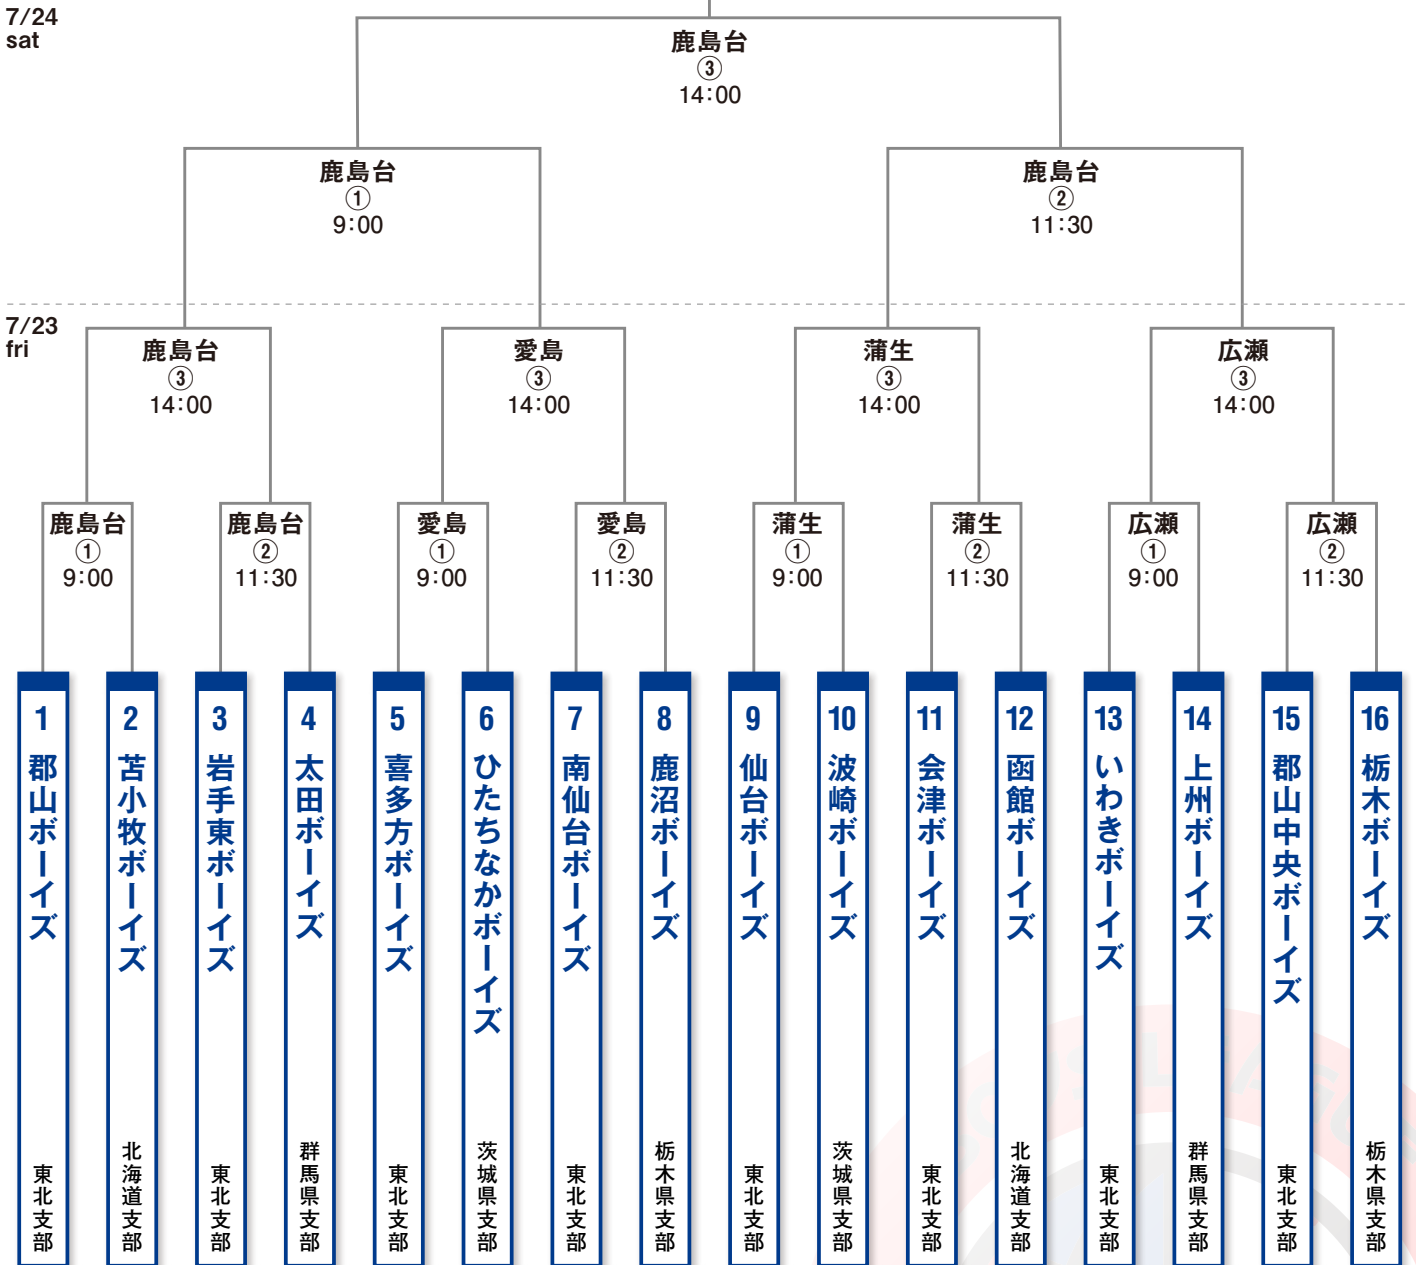

第19回 日本少年野球 東北大会

■ 使用球場一覧

鹿島台中央野球場

宮城県大崎市鹿島台木間塚福芦335-1

愛島南仙台球場

宮城県名取市愛島塩手字滝沢1-6

蒲生海浜緑地公園

宮城県仙台市宮城野区蒲生字八郎兵衛谷地

宮城広瀬球場

宮城県仙台市青葉区上愛子字松原39-1

評定河原球場

宮城県仙台市青葉区花壇1-1