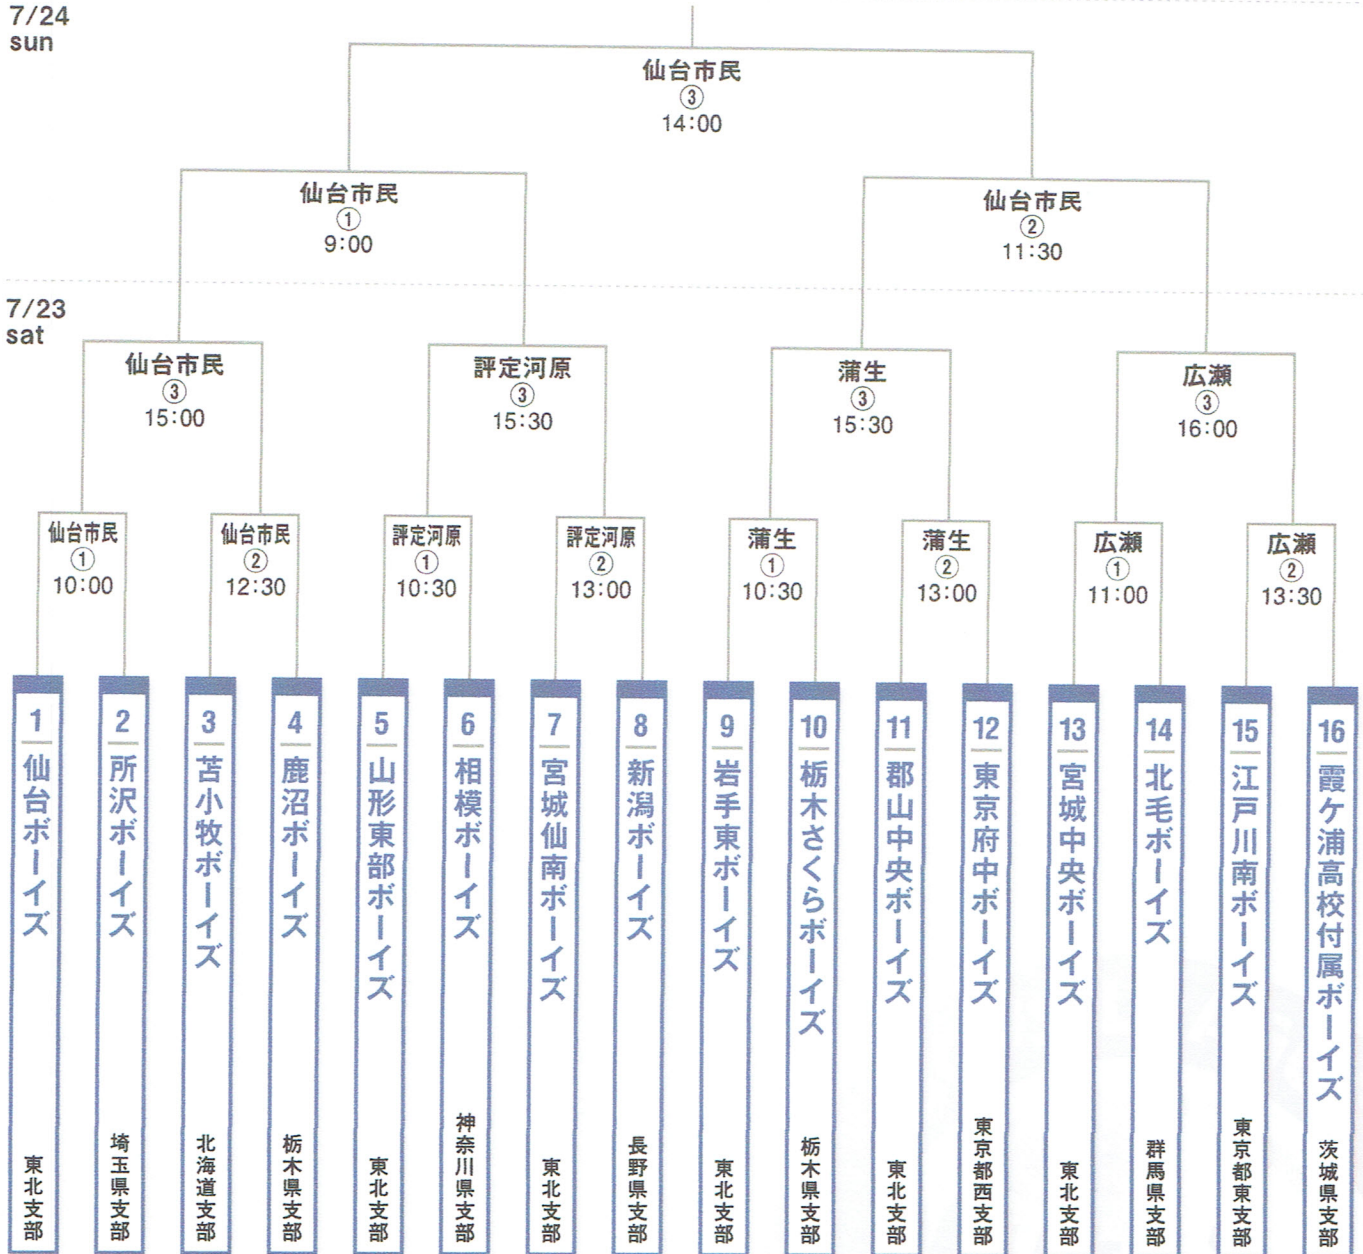

第20回 日本少年野球 東北大会

7/24
sun

7/23
sat

■ 使用球場一覧

- 仙台市民球場**
宮城県仙台市宮城野区新田東4-1-1
- 宮城広瀬球場**
宮城県仙台市青葉区上愛子字松原39-1

- 愛島南仙台球場 (2日目交流戦)**
宮城県名取市愛島塩子字滝沢1-6
- 評定河原球場 (2日目交流戦)**
宮城県仙台市青葉区花壇1-1

- 蒲生海浜緑地公園 (2日目交流戦)**
宮城県仙台市宮城野区蒲生字八郎兵衛谷地