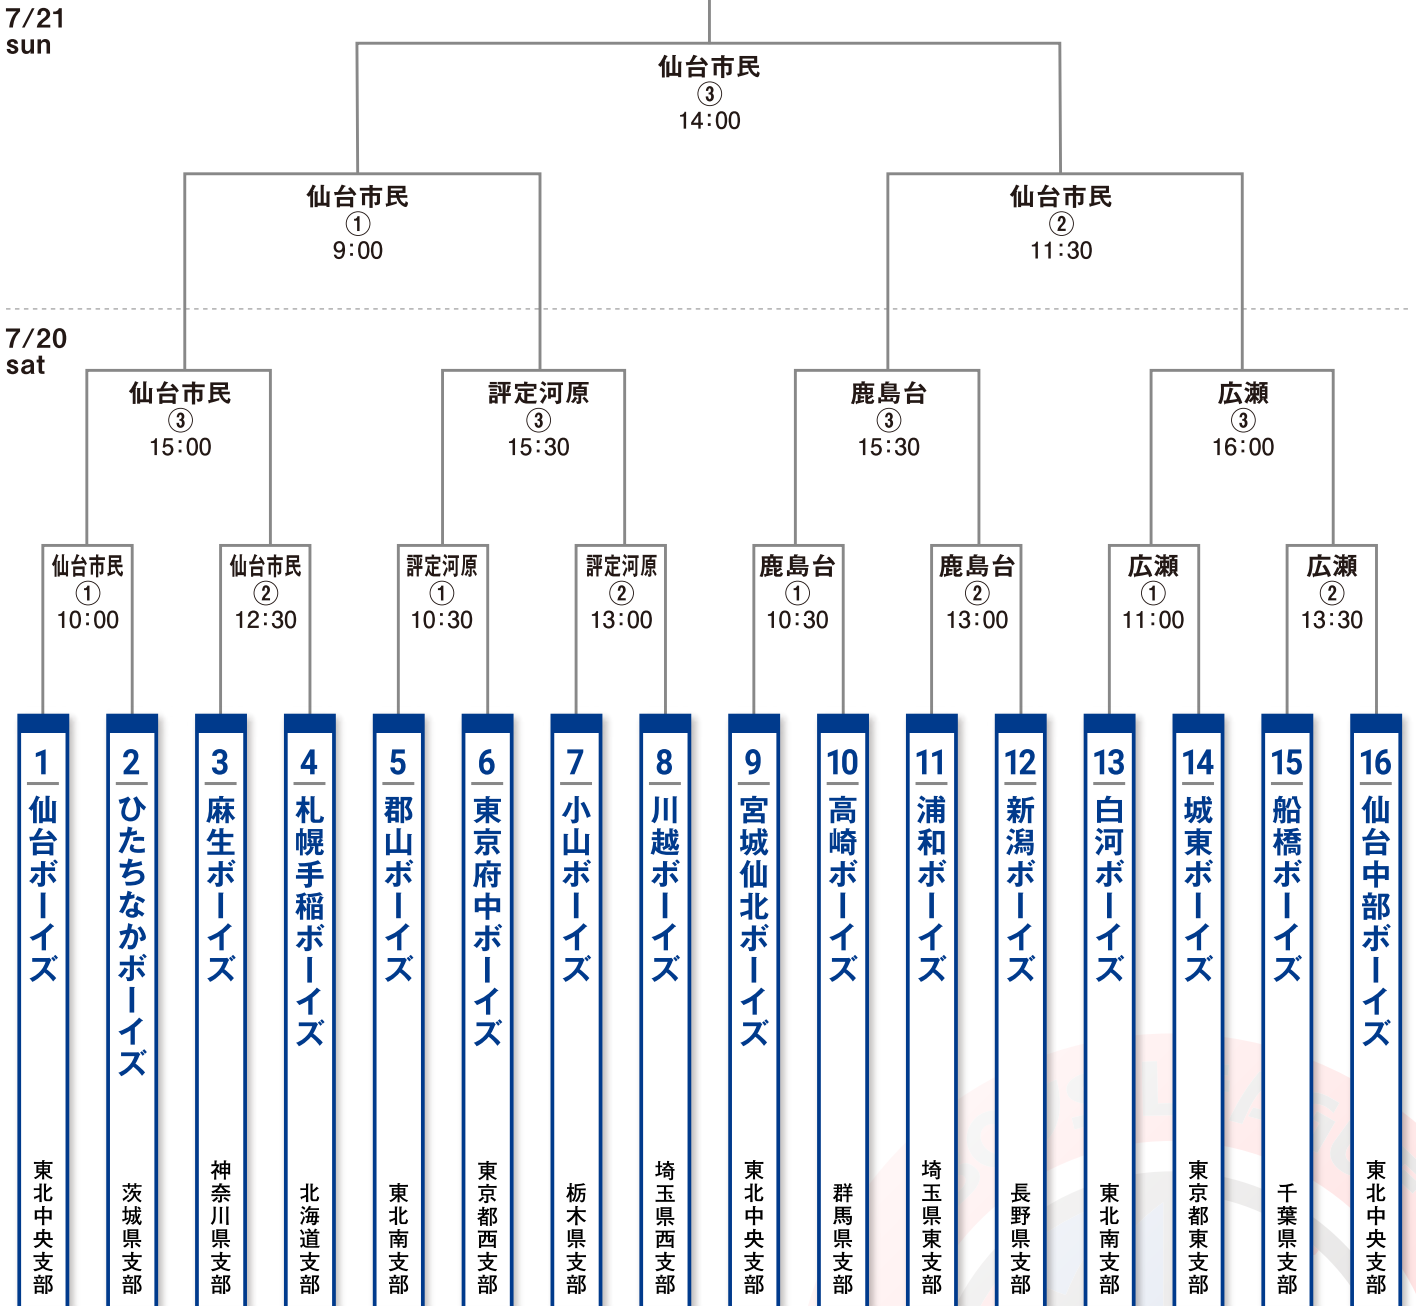

第22回 日本少年野球 東北大会

■ 使用球場一覧

仙台市民球場

宮城県仙台市宮城野区新田東4-1-1

評定河原球場 (2日目交流戦)

宮城県仙台市青葉区花壇1-1

鹿島台中央野球場 (2日目交流戦)

宮城県大崎市鹿島台木間塚福芦335-1