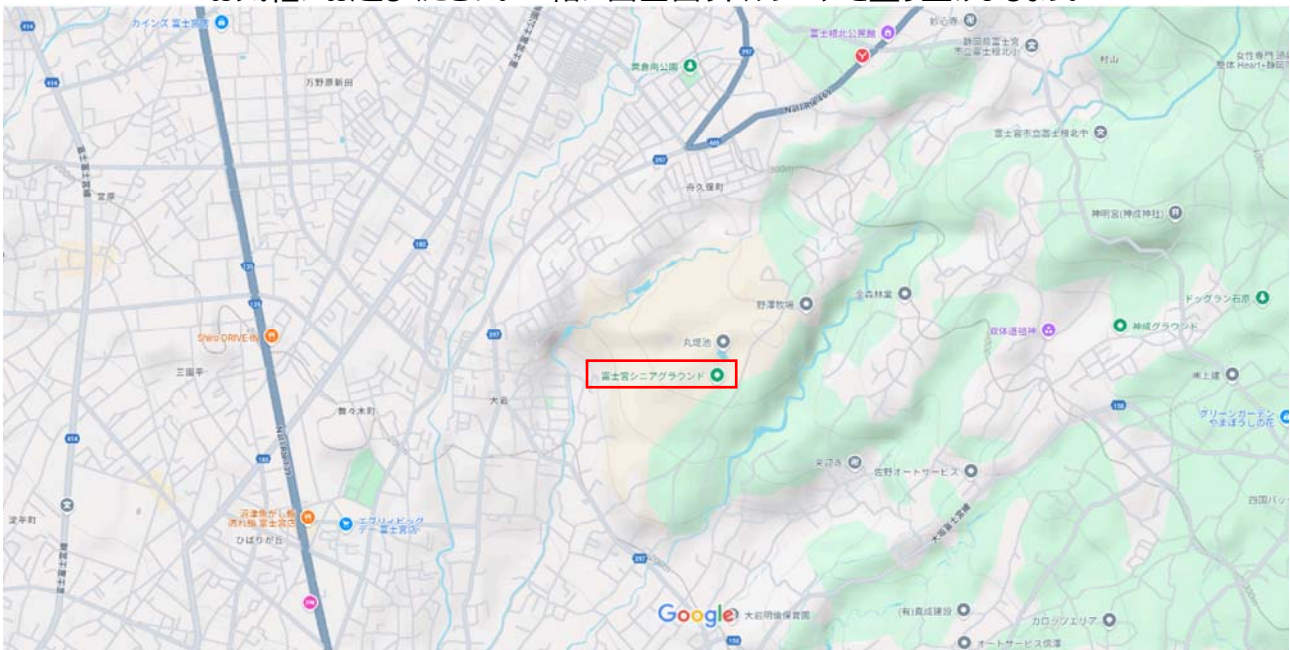

ご参加いただければと思います

会場 富士宮リトルシニア専用グラウンド(Mt.Fujiグラウンド)

住所 富士宮市大岩1223

※午前中は守備練習がメインで、バッティング練習は午後からとなりますので、
昼食をご持参の上ご参加下さい。

服装 野球の練習着、又はチームの試合着

持ち物 グローブ、スパイクお持ちの方、水筒

富士宮リトルシニアでは、新中学1・2年生の体験練習及び、入団を随時募集しております。
お気軽にお越しください。一緒に富士宮リトルシニアを盛り上げましょう。