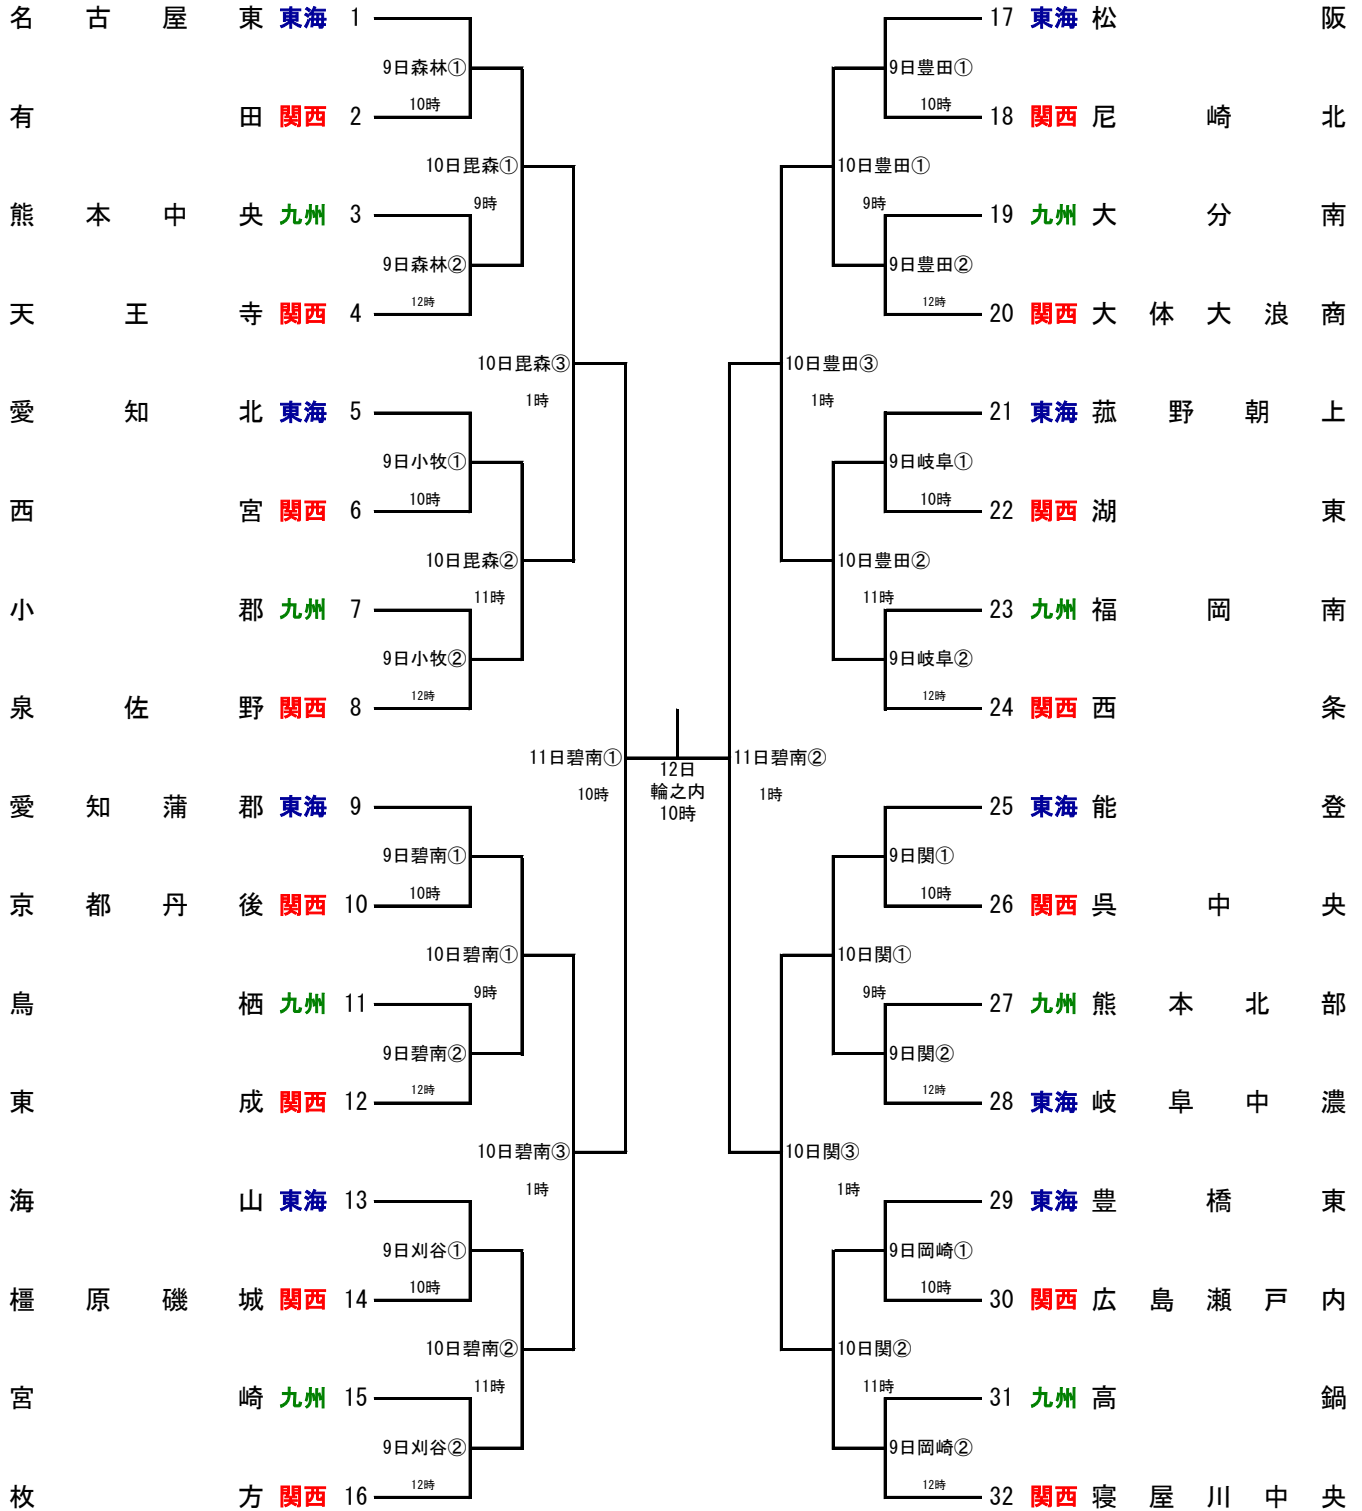

「感謝の気持ちを”力”に換えて」

第9回日本リトルシニア西日本選手権野球大会組合せ

試合日程 令和元年8月9日(金) ~ 8月12日(月) 予備日8月13日
 試合開始時間 1日3試合 第1試合 9時 第2試合 11時 第3試合 13時
 1日2試合 第1試合10時 第2試合 12時

【球場案内】

毘森: 毘森公園野球場 森林: 森林公園野球場 碧南: 碧南臨海公園野球場 刈谷: 刈谷球場 豊田: 豊田市運動公園野球場
 岐阜: 岐阜ファミリーパーク球場 関: 関市民球場 岡崎: 岡崎市民球場 輪之内: 輪之内アポロンスタジアム 小牧: 小牧市民球場