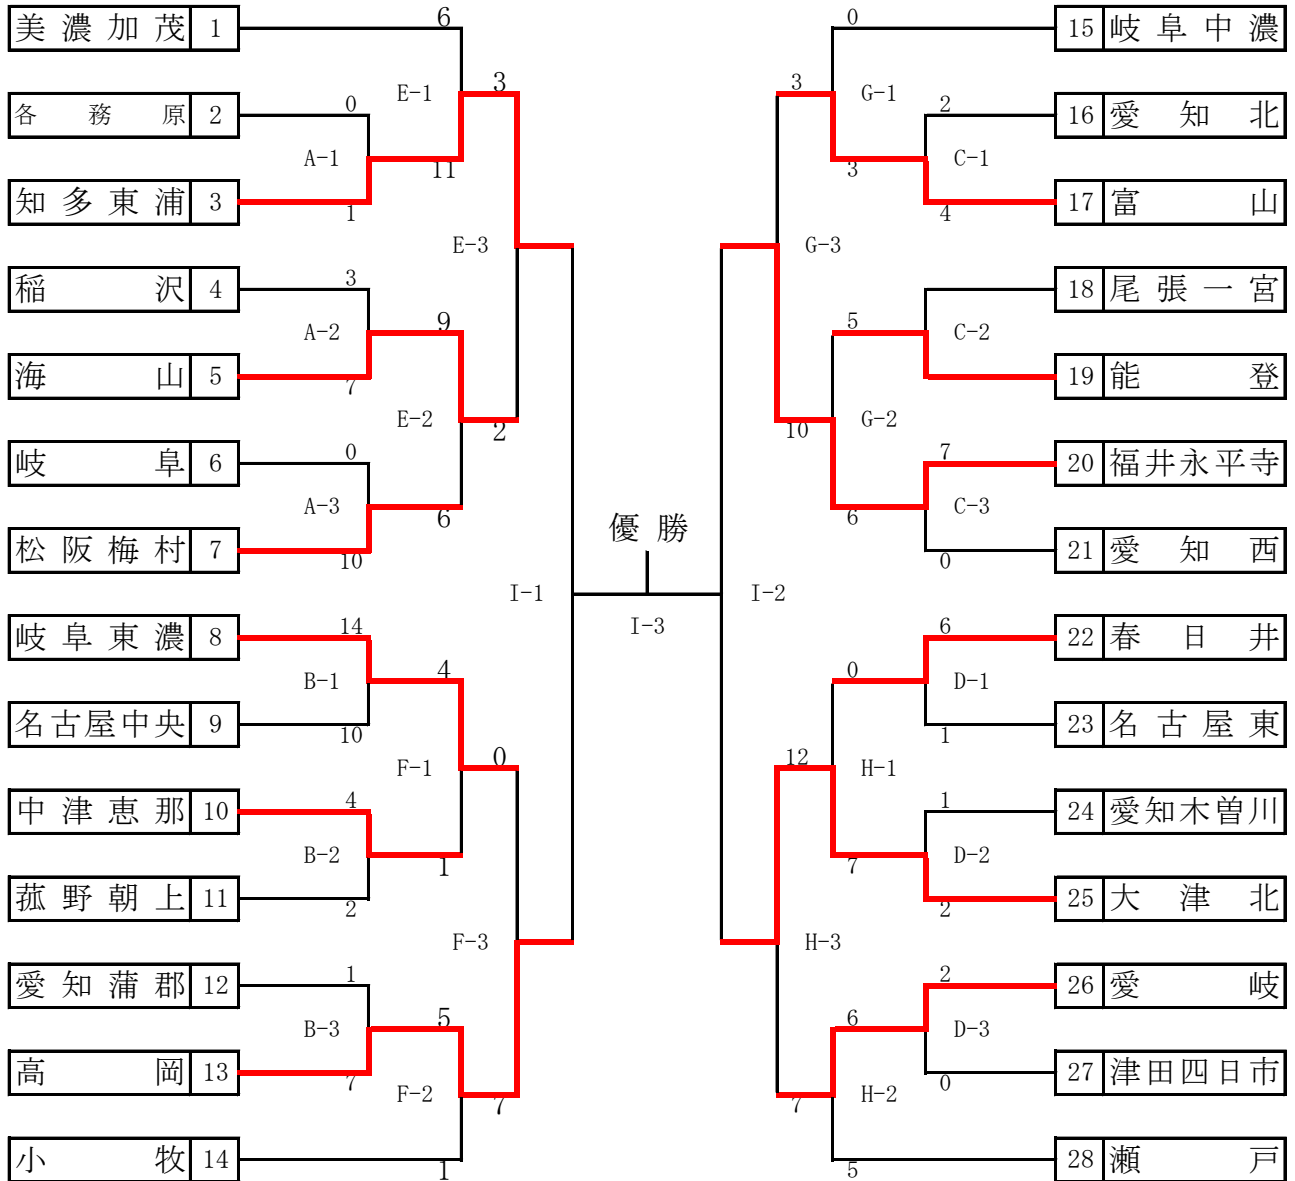

第26回東海連盟北西部ブロック親善野球大会

主 催：（一財）日本リトルシニア中学硬式野球協会
東海連盟北西部ブロック

後 援：中日新聞社中日スポーツ

協 賛：ミズノ(株)、(株)竹中スポーツ

試合球：ミズノ

■球場(平成30年7月16日)	数	当番チーム	担当
A 岐阜ファミリー	3	各務原/岐阜	横山
B 苗木球場	3	東濃/中津恵那	玄
C 白鳥市民球場	3	愛知北	峯岡
D 森林公園第一	3	春日井/愛岐	加藤

■球場(平成30日7月21日)	数	当番チーム	担当
E 美濃加茂原グラウンド	3	美濃加茂	佐合
F 春日井商業高グラウンド	3	小牧	下平
G 関市民球場	3	岐阜中濃	小椋
H 瀬戸専用球場	3	瀬戸	水野

※グラウンド状況により変更になる場合があります

試合時間

1試合目 9:00~11:00

2試合目 11:00~13:00

3試合目 13:00~15:00

■予備日(未定)

■球場(平成30年7月22日)	数	当番チーム	担当
I 岐阜聖徳高校グラウンド	3	主宰チーム	主催者

※北西部ブロック事務局は参加