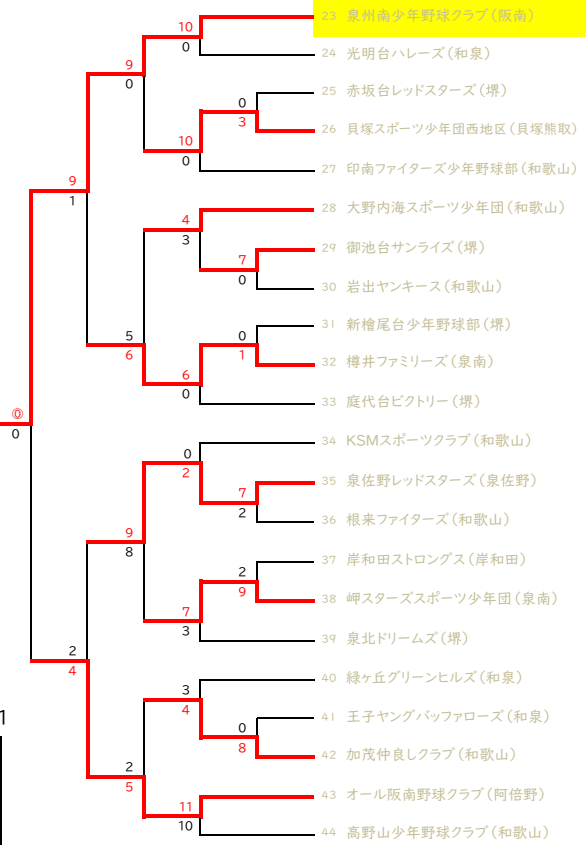

第31回阪南市長旗争奪大会組合せ表(学童の部)

Aブロック

第31回阪南市長旗争奪大会組合せ表(学童の部)

Bブロック

第31回阪南市長旗争奪大会組合せ表(学童の部)

Cブロック

第31回阪南市長旗争奪大会組合せ表(学童の部)

Dブロック

新 casa スターズ (泉南)

新 casa スターズ (泉南)

岸和田アイスマイン (岸和田)