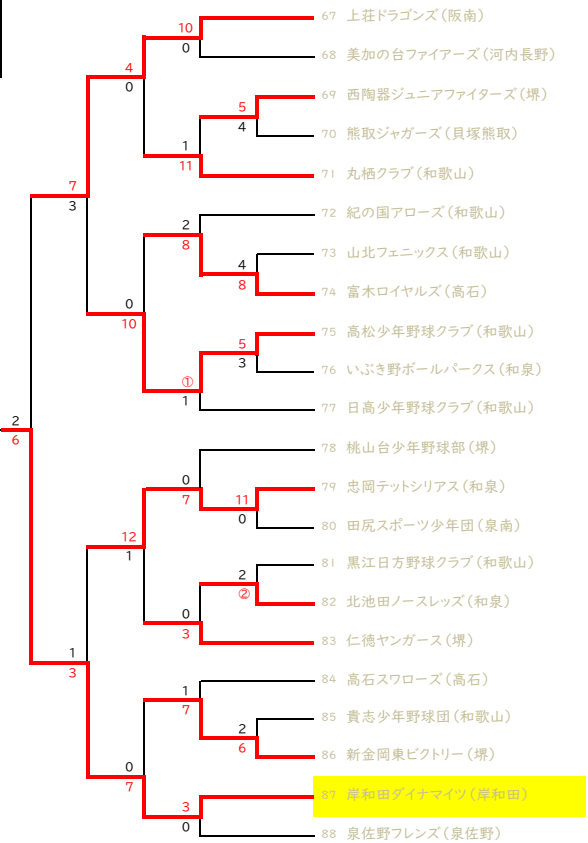

第31回阪南市長旗争奪大会組合せ表(学童の部)

Aブロック

第31回阪南市長旗争奪大会組合せ表(学童の部)

Bブロック

第31回阪南市長旗争奪大会組合せ表(学童の部)

Cブロック

第31回阪南市長旗争奪大会組合せ表(学童の部)

Dブロック

新 casa スターズ (泉南)

新 casa スターズ (泉南)

岸和田アイスマイン (岸和田)