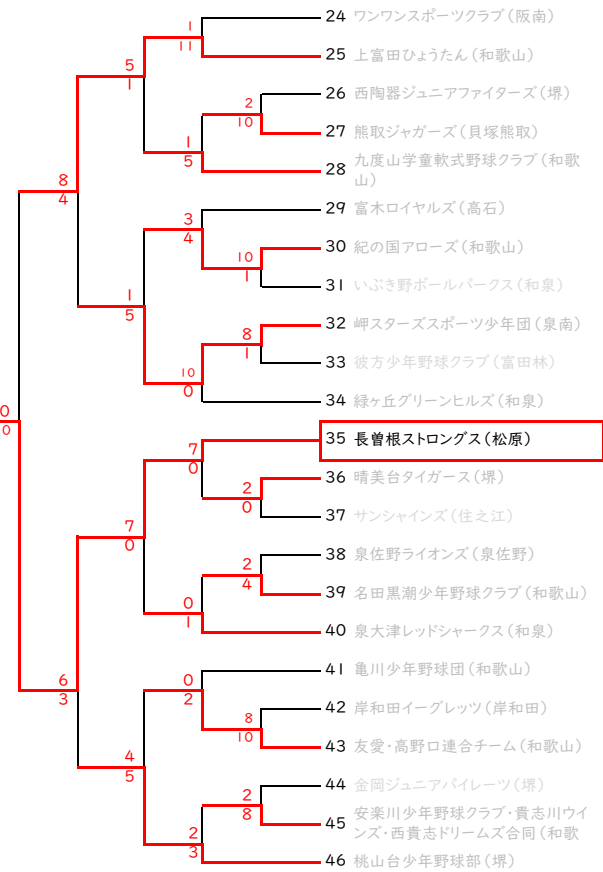

第32回阪南市長旗争奪大会組合せ表(学童の部)

Aブロック

第32回阪南市長旗争奪大会組合せ表(学童の部)

Cブロック

第32回阪南市長旗争奪大会組合せ表(学童の部)

Bブロック

第32回阪南市長旗争奪大会組合せ表(学童の部)

Dブロック