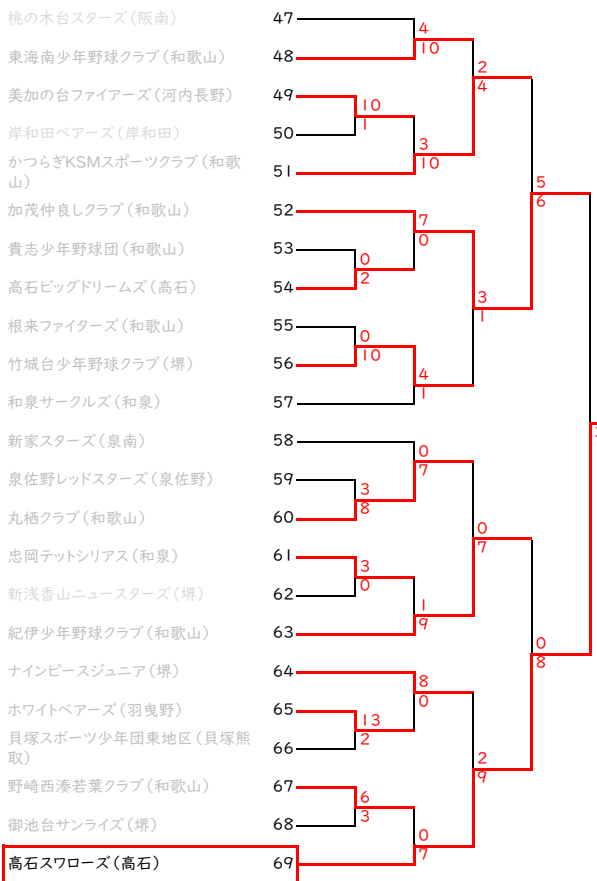

第32回阪南市長旗争奪大会組合せ表(学童の部)

Aブロック

第32回阪南市長旗争奪大会組合せ表(学童の部)

Cブロック

第32回阪南市長旗争奪大会組合せ表(学童の部)

Bブロック

第32回阪南市長旗争奪大会組合せ表(学童の部)

Dブロック