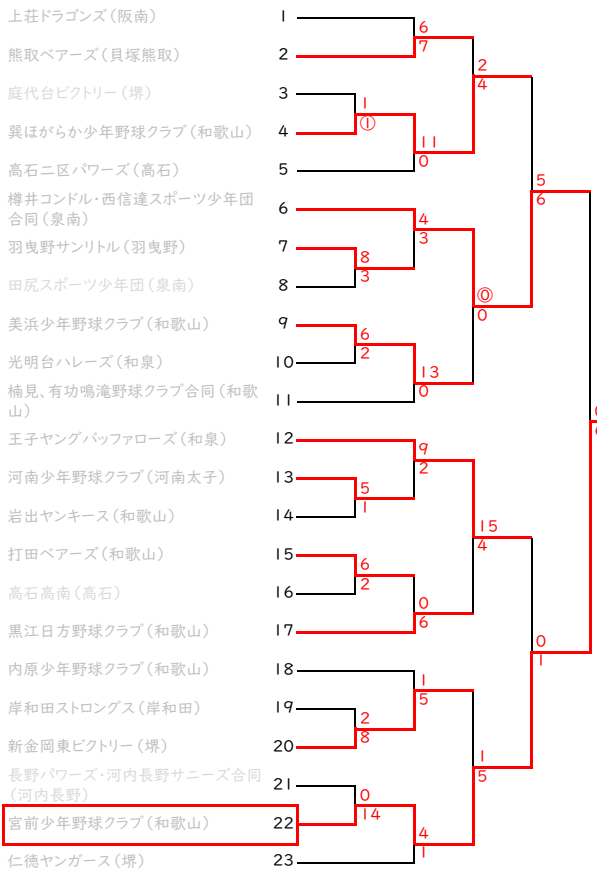

第32回阪南市長旗争奪大会組合せ表(学童の部)

Aブロック

第32回阪南市長旗争奪大会組合せ表(学童の部)

Cブロック

第32回阪南市長旗争奪大会組合せ表(学童の部)

Bブロック

第32回阪南市長旗争奪大会組合せ表(学童の部)

Dブロック