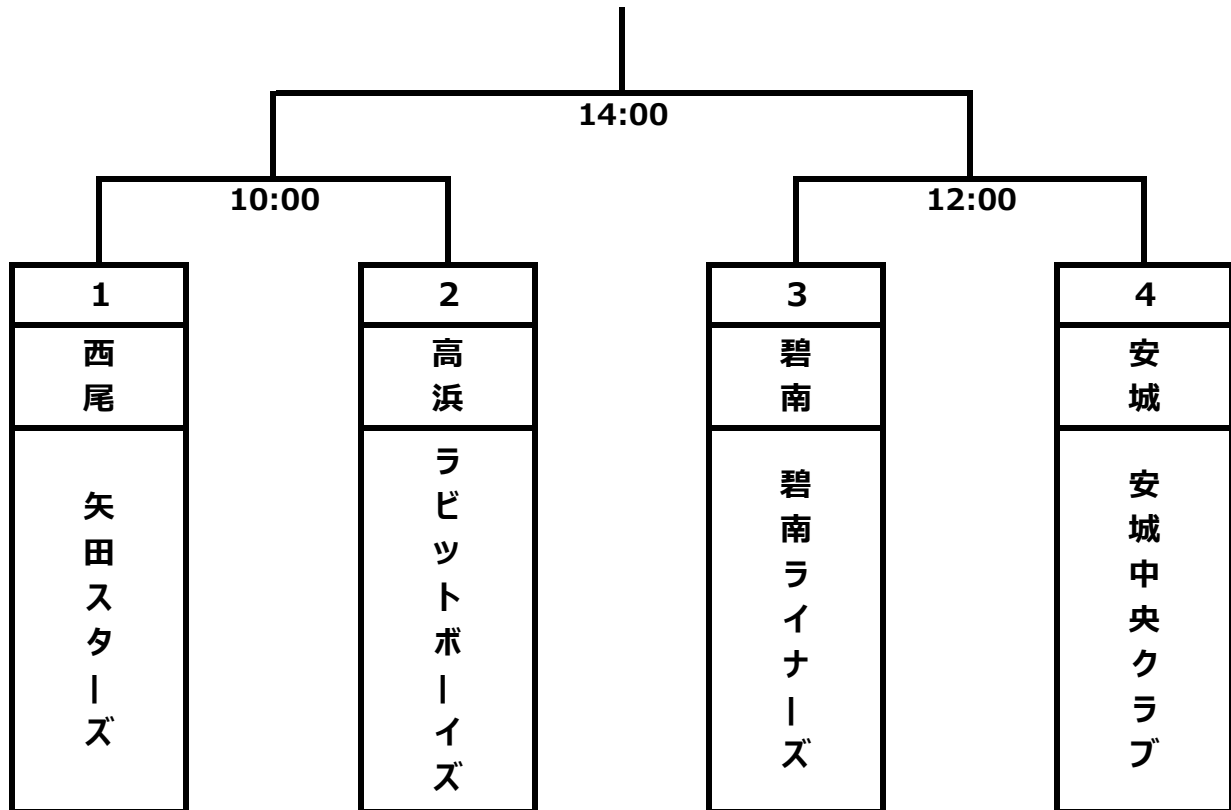

第42回全日本学童軟式野球ブロック大会

組み合わせ表

試合会場 碧公園グラウンド
試合期日 3月26日(土)
予備日 3月27日(日)

試合方法

- ①2022年度公認野球規則、学童の部を適用する。
- ②試合は、6回戦で試合時間は1時間30分とする。1時間20分を過ぎたら新しいイニングに入らない。(決勝戦を除く)
同点の場合は特別延長戦を1回行い、勝敗がつかない場合は抽選とする。
- ③5回以降7点差はコールドゲームとする。(決勝戦を除く)
- ④決勝戦の試合も、1時間30分とする。同点の場合は特別延長を2回行い、勝敗が決しない場合は抽選とする。
- ⑤日没、降雨時の場合は5回(4回半)をもって試合成立とする。
- ⑥投手の投球数制限は、1日70球以内とする。
- ⑦その他、マスク、ヘルメット、金属バット、等は連盟公認のものを使用すること。
捕手はヘルメット、プロテクター、レガース、ファールカップを必ず着用のこと。