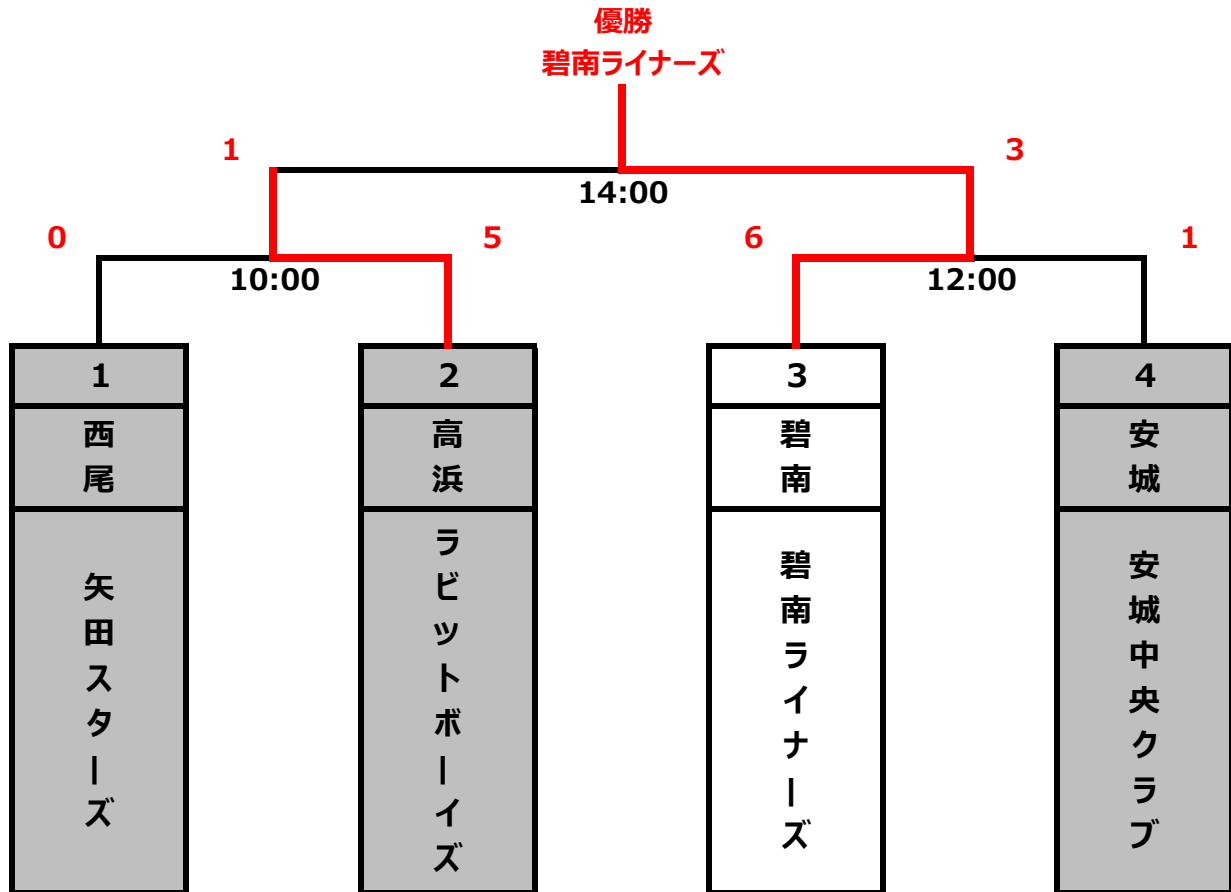

第42回全日本学童軟式野球ブロック大会

組み合わせ表

試合会場 碧公園グラウンド
試合期日 3月26日(土)
予備日 3月27日(日)

試合方法

- ①2022年度公認野球規則、学童の部を適用する。
- ②試合は、6回戦で試合時間は1時間30分とする。1時間20分を過ぎたら新しいイニングに入らない。(決勝戦を除く)
同点の場合は特別延長戦を1回行い、勝敗がつかない場合は抽選とする。
- ③5回以降7点差はコールドゲームとする。(決勝戦を除く)
- ④決勝戦の試合も、1時間30分とする。同点の場合は特別延長を2回行い、勝敗が決しない場合は抽選とする。
- ⑤日没、降雨時の場合は5回(4回半)をもって試合成立とする。
- ⑥投手の投球数制限は、1日70球以内とする。
- ⑦その他、マスク、ヘルメット、金属バット、等は連盟公認のものを使用すること。
捕手はヘルメット、プロテクター、レガース、ファールカップを必ず着用のこと。