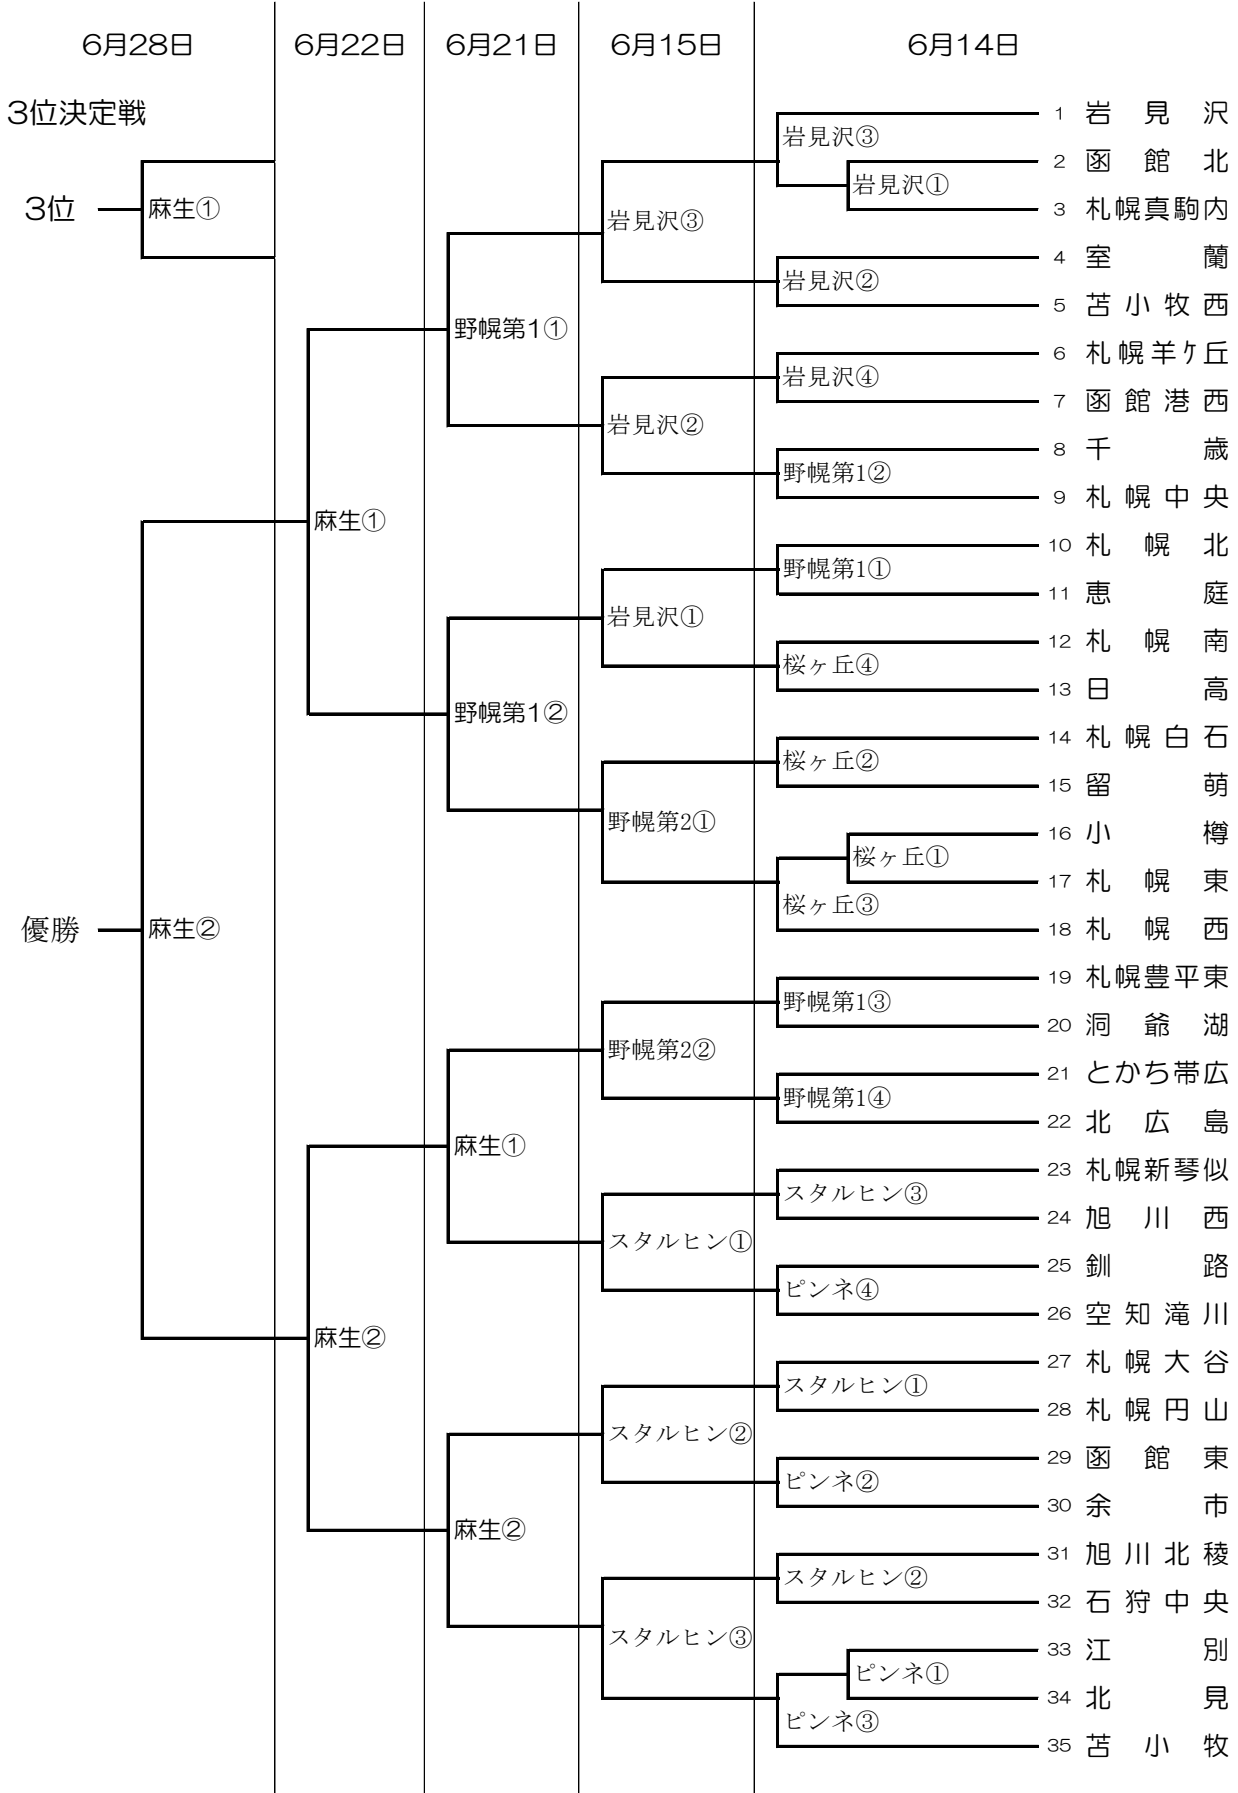

第42回 日本選手権北海道大会

順位決定戦 (5位~8位)

順位決定戦 (9位~11位)

試合開始予定時刻

□1日4試合の場合 第1試合8:00 第2試合10:30 第3試合13:00 第4試合 2:30

□1日3試合の場合 第1試合9:00 第2試合11:30 第3試合14:00

□1日2試合の場合 第1試合10:00 第2試合12:30

ベンチサイド

□若い番号のチームが1塁側ベンチ。