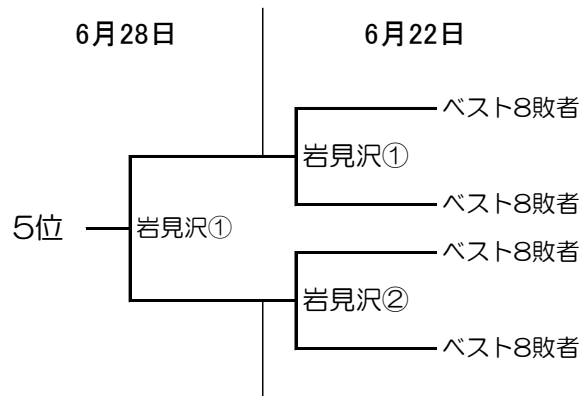

第42回 日本選手権北海道大会

順位決定戦 (5位~8位)

順位決定戦 (9位~11位)

試合開始予定時刻

□1日4試合の場合 第1試合8:00 第2試合10:30 第3試合13:00 第4試合 2:30

□1日3試合の場合 第1試合9:00 第2試合11:30 第3試合14:00

□1日2試合の場合 第1試合10:00 第2試合12:30

ベンチサイド

□若い番号のチームが1塁側ベンチ。