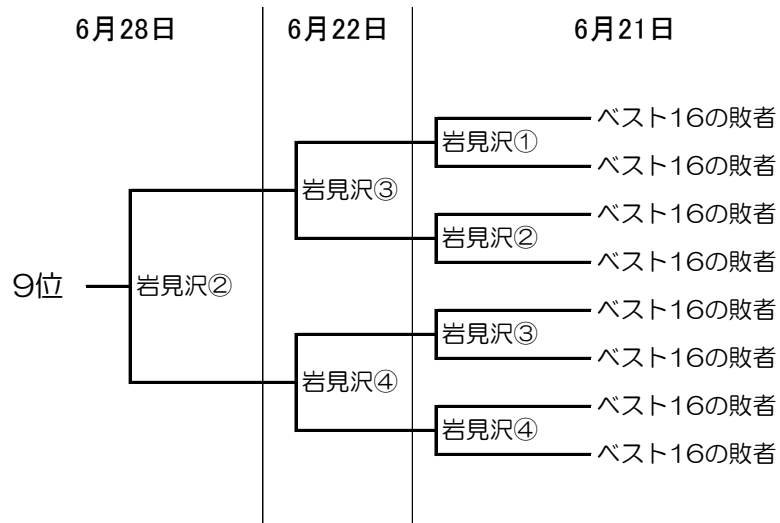

第42回 日本選手権北海道大会

順位決定戦 (5位~8位)

順位決定戦 (9位~11位)

試合開始予定時刻

□1日4試合の場合 第1試合8:00 第2試合10:30 第3試合13:00 第4試合 2:30

□1日3試合の場合 第1試合9:00 第2試合11:30 第3試合14:00

□1日2試合の場合 第1試合10:00 第2試合12:30

ベンチサイド

□若い番号のチームが1塁側ベンチ。