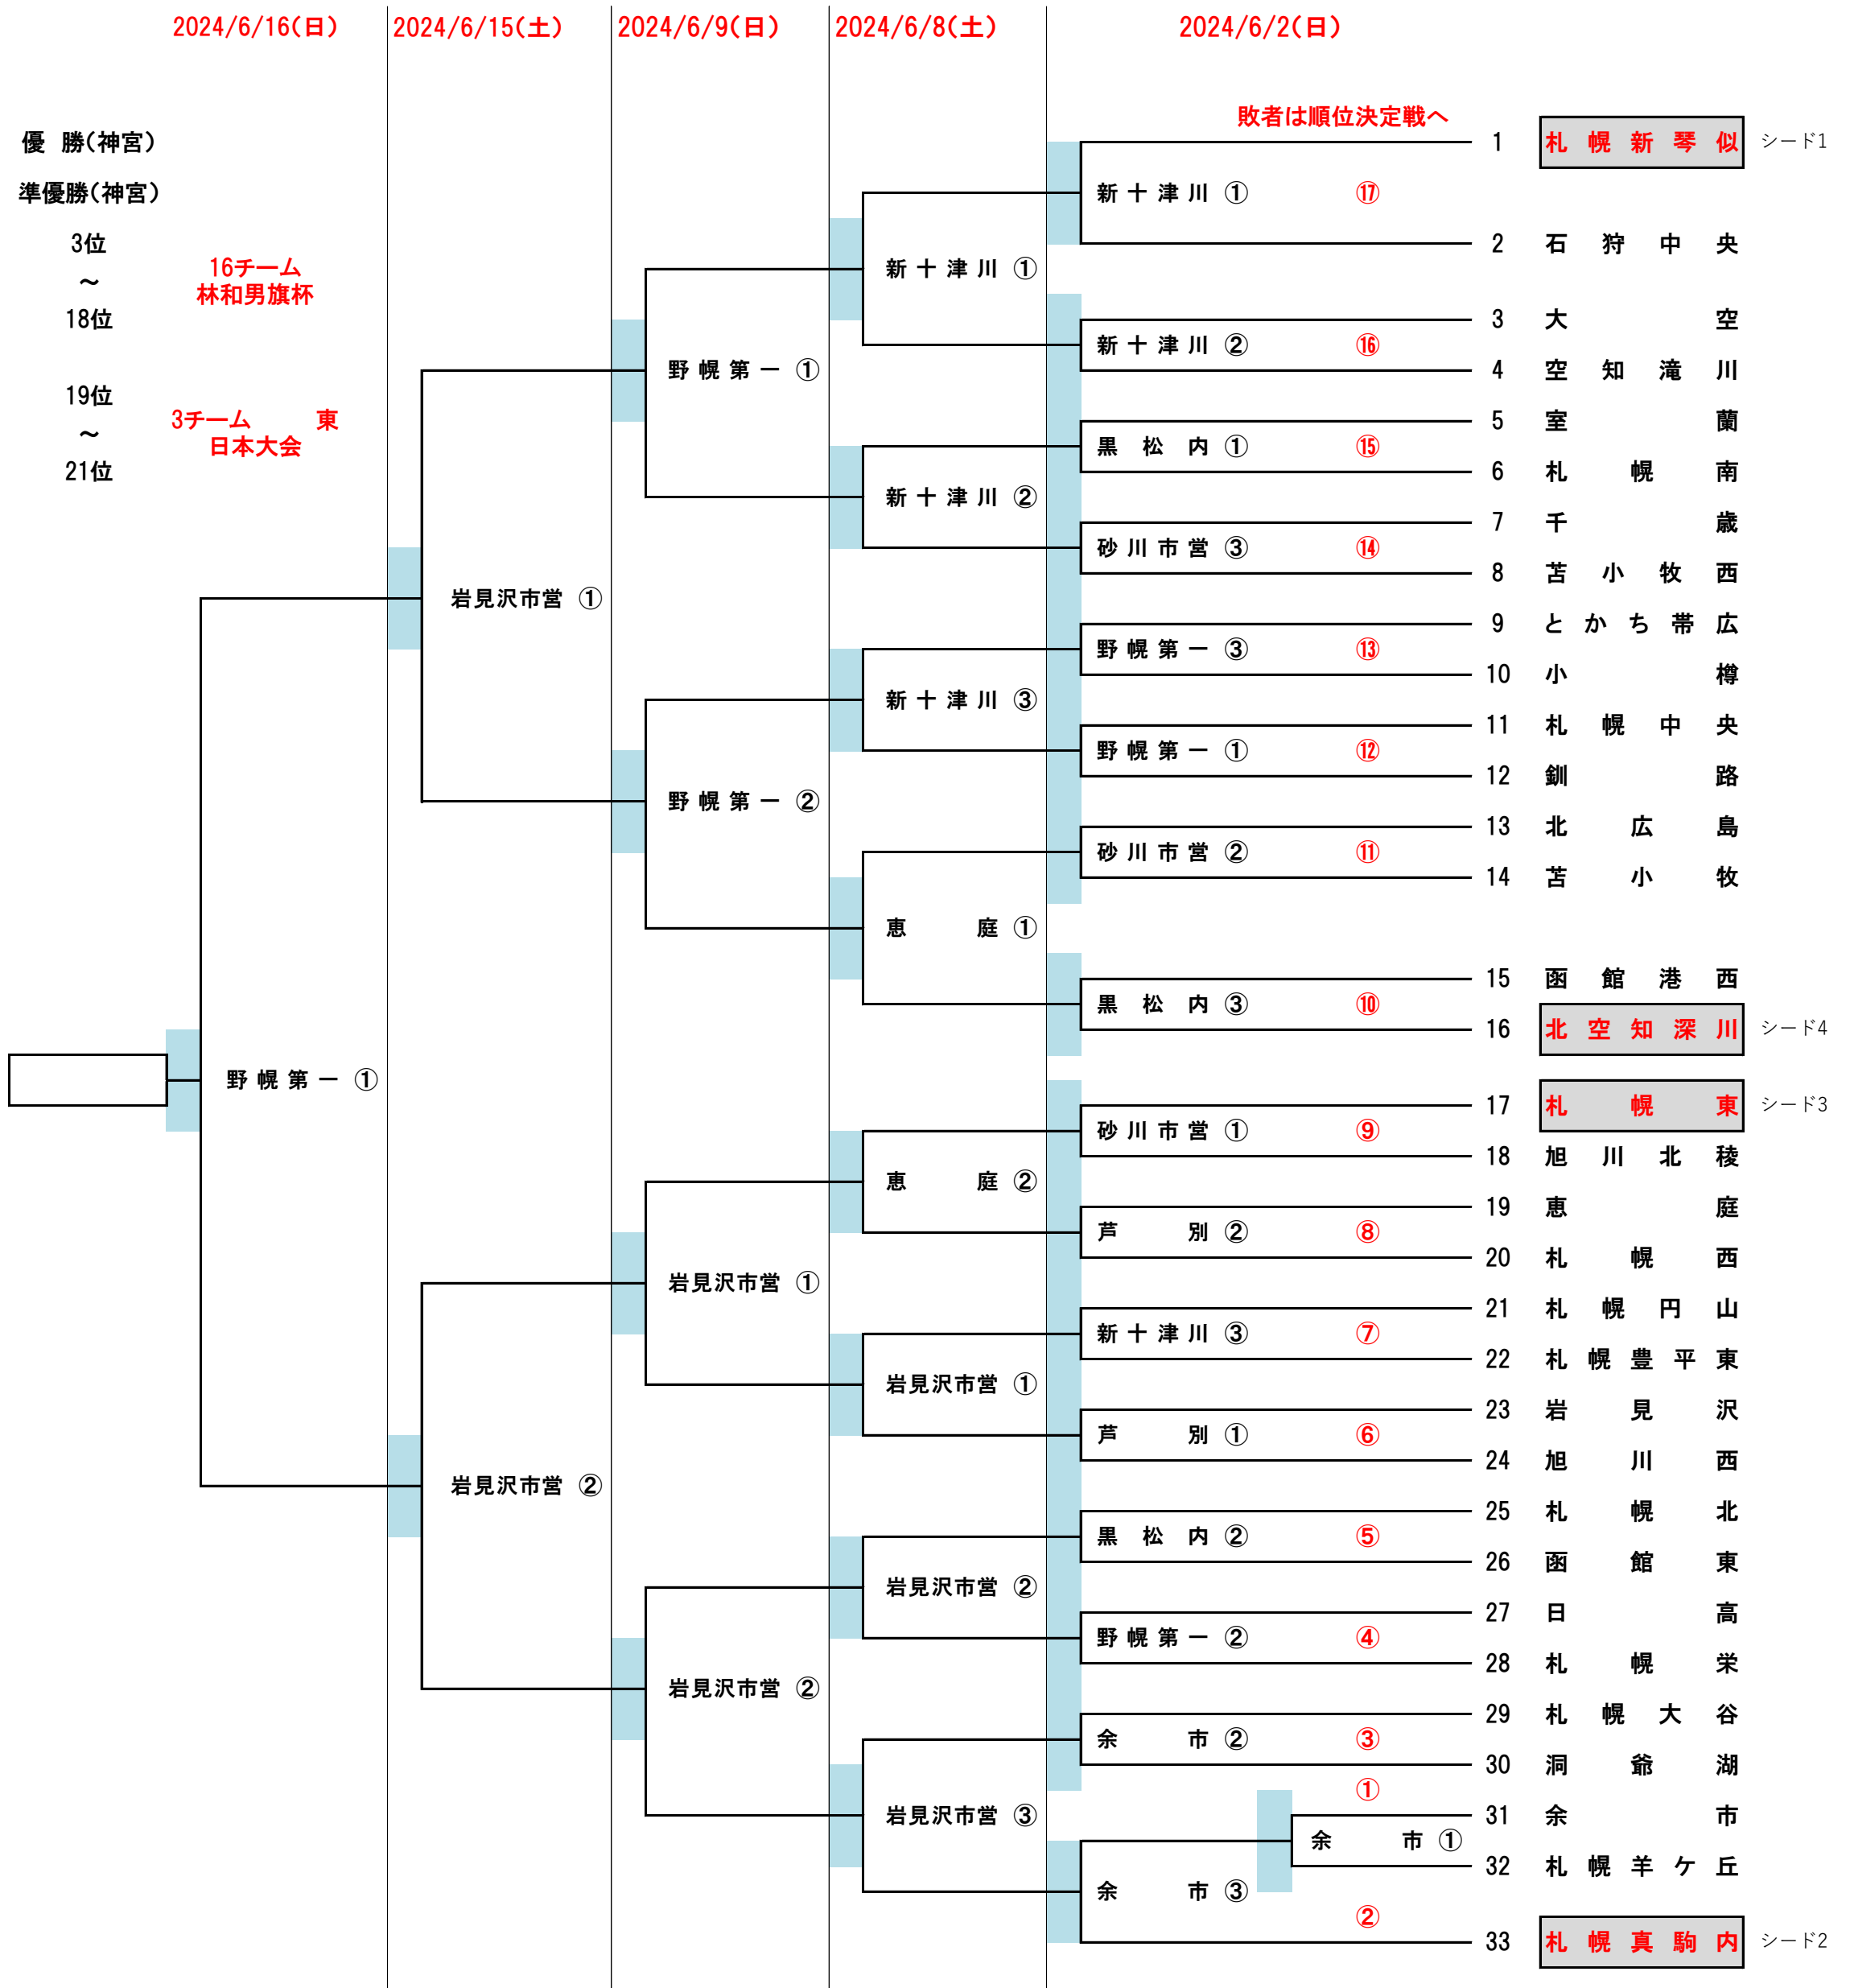

第52回日本選手権北海道大会

試合開始予定時刻

- 1日3試合の場合

第1試合	9:00
第2試合	11:30
第3試合	14:00
- 1日2試合の場合

第1試合	9:00
第2試合	11:30

ベンチサイド

- 若い番号が1塁側ベンチ