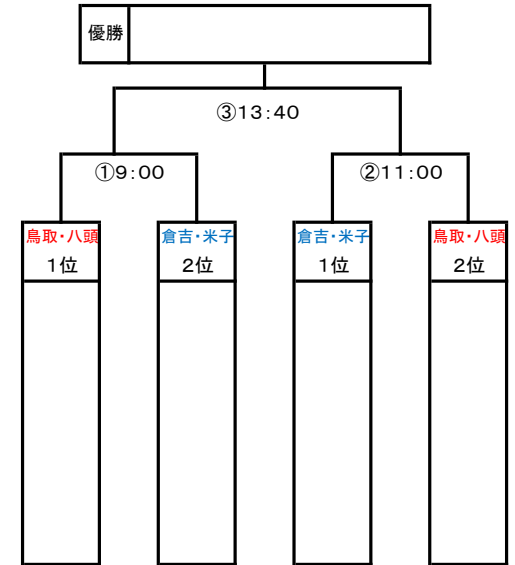

湯梨浜町 東郷運動公園野球場		東伯郡湯梨浜町川上885	
第一試合	津山ボーイズ	9:40	京丹後ボーイズ
第二試合	愛媛ボーイズ	12:10	京丹後ボーイズ
第三試合	愛媛ボーイズ	14:40	津山ボーイズ

倉吉・米子エリア

倉吉市営野球場		倉吉市湊町518	
第一試合	倉吉ボーイズ	9:00	朝来ボーイズ
第二試合	金光ボーイズ	11:30	朝来ボーイズ
第三試合	金光ボーイズ	14:00	倉吉ボーイズ

倉吉市営関金野球場		倉吉市関金町関金宿1620	
第一試合	川之江ボーイズ	9:30	広島安佐ボーイズ
第二試合	岡山ボーイズ	12:00	広島安佐ボーイズ
第三試合	岡山ボーイズ	14:30	川之江ボーイズ

どらドラパーク米子市民球場		米子市車尾663-1	
第一試合	米子ボーイズ	10:20	姫路ボーイズ
第二試合	松山ボーイズ	13:00	姫路ボーイズ
第三試合	松山ボーイズ	15:20	米子ボーイズ

西伯カントリーパーク		西伯郡南部町能竹397-1	
第一試合	松江ボーイズ	10:30	東広島ボーイズ
第二試合	早島ボーイズ	13:00	東広島ボーイズ

【6月3日(日)】リーグ戦

鳥取・八頭エリア

鳥取市営美保球場		鳥取市吉成3丁目1-5	
第一試合	鳥取ボーイズ	9:00	松山坊ちゃんボーイズ
第二試合	津山ボーイズ	11:30	松山坊ちゃんボーイズ
第三試合	津山ボーイズ	14:00	鳥取ボーイズ

鳥取市青谷町グラウンド		鳥取市青谷町青谷1114-1	
第一試合	岩美ボーイズ	9:00	龍野ボーイズ
第二試合	広島廿日市ボーイズ	11:30	龍野ボーイズ
第三試合	広島廿日市ボーイズ	14:00	岩美ボーイズ

用瀬町運動公園野球場		鳥取市用瀬町古用瀬660-1	
第一試合	八頭ボーイズ	9:00	倉敷中央ボーイズ
第二試合	京丹後ボーイズ	11:30	倉敷中央ボーイズ
第三試合	京丹後ボーイズ	14:00	八頭ボーイズ

湯梨浜町 東郷運動公園野球場		東伯郡湯梨浜町川上885	
第一試合	明石ボーイズ	9:00	愛媛ボーイズ
第二試合	美作ボーイズ	11:30	愛媛ボーイズ
第三試合	美作ボーイズ	14:00	明石ボーイズ

倉吉・米子エリア

倉吉市営野球場		倉吉市湊町518	
第一試合	倉吉ボーイズ	9:00	広島安佐ボーイズ
第二試合	早島ボーイズ	11:30	広島安佐ボーイズ
第三試合	早島ボーイズ	14:00	倉吉ボーイズ

倉吉市営関金野球場		倉吉市関金町関金宿1620	
第一試合	金光ボーイズ	9:00	川之江ボーイズ
第二試合	姫路ボーイズ	11:30	川之江ボーイズ
第三試合	姫路ボーイズ	14:00	金光ボーイズ

どらドラパーク米子市民球場		米子市車尾663-1	
第一試合	米子ボーイズ	9:00	東広島ボーイズ
第二試合	岡山ボーイズ	11:30	東広島ボーイズ
第三試合	岡山ボーイズ	14:00	米子ボーイズ

西伯カントリーパーク		西伯郡南部町能竹397-1	
第一試合	松江ボーイズ	9:00	松山ボーイズ
第二試合	朝来ボーイズ	11:30	松山ボーイズ

【7月1日(日)】トーナメント戦

コカ・コーラウエストスポーツパーク野球場
鳥取市布勢146-1

〈順位の決め方〉

- ①別に定めるポイントが多いチームが上位
- ②総失点が少ないチームを上位
- ③得失点率が大きいチーム
- ④チーム失点率が小さいチーム

	勝	敗	勝ち点
勝 ち	ワールド勝ち		4
	勝 ち		4
負 け	負 け		-4
	ワールド負け		-5
	引き分け		0

※延長戦なし
※試合時間 2時間