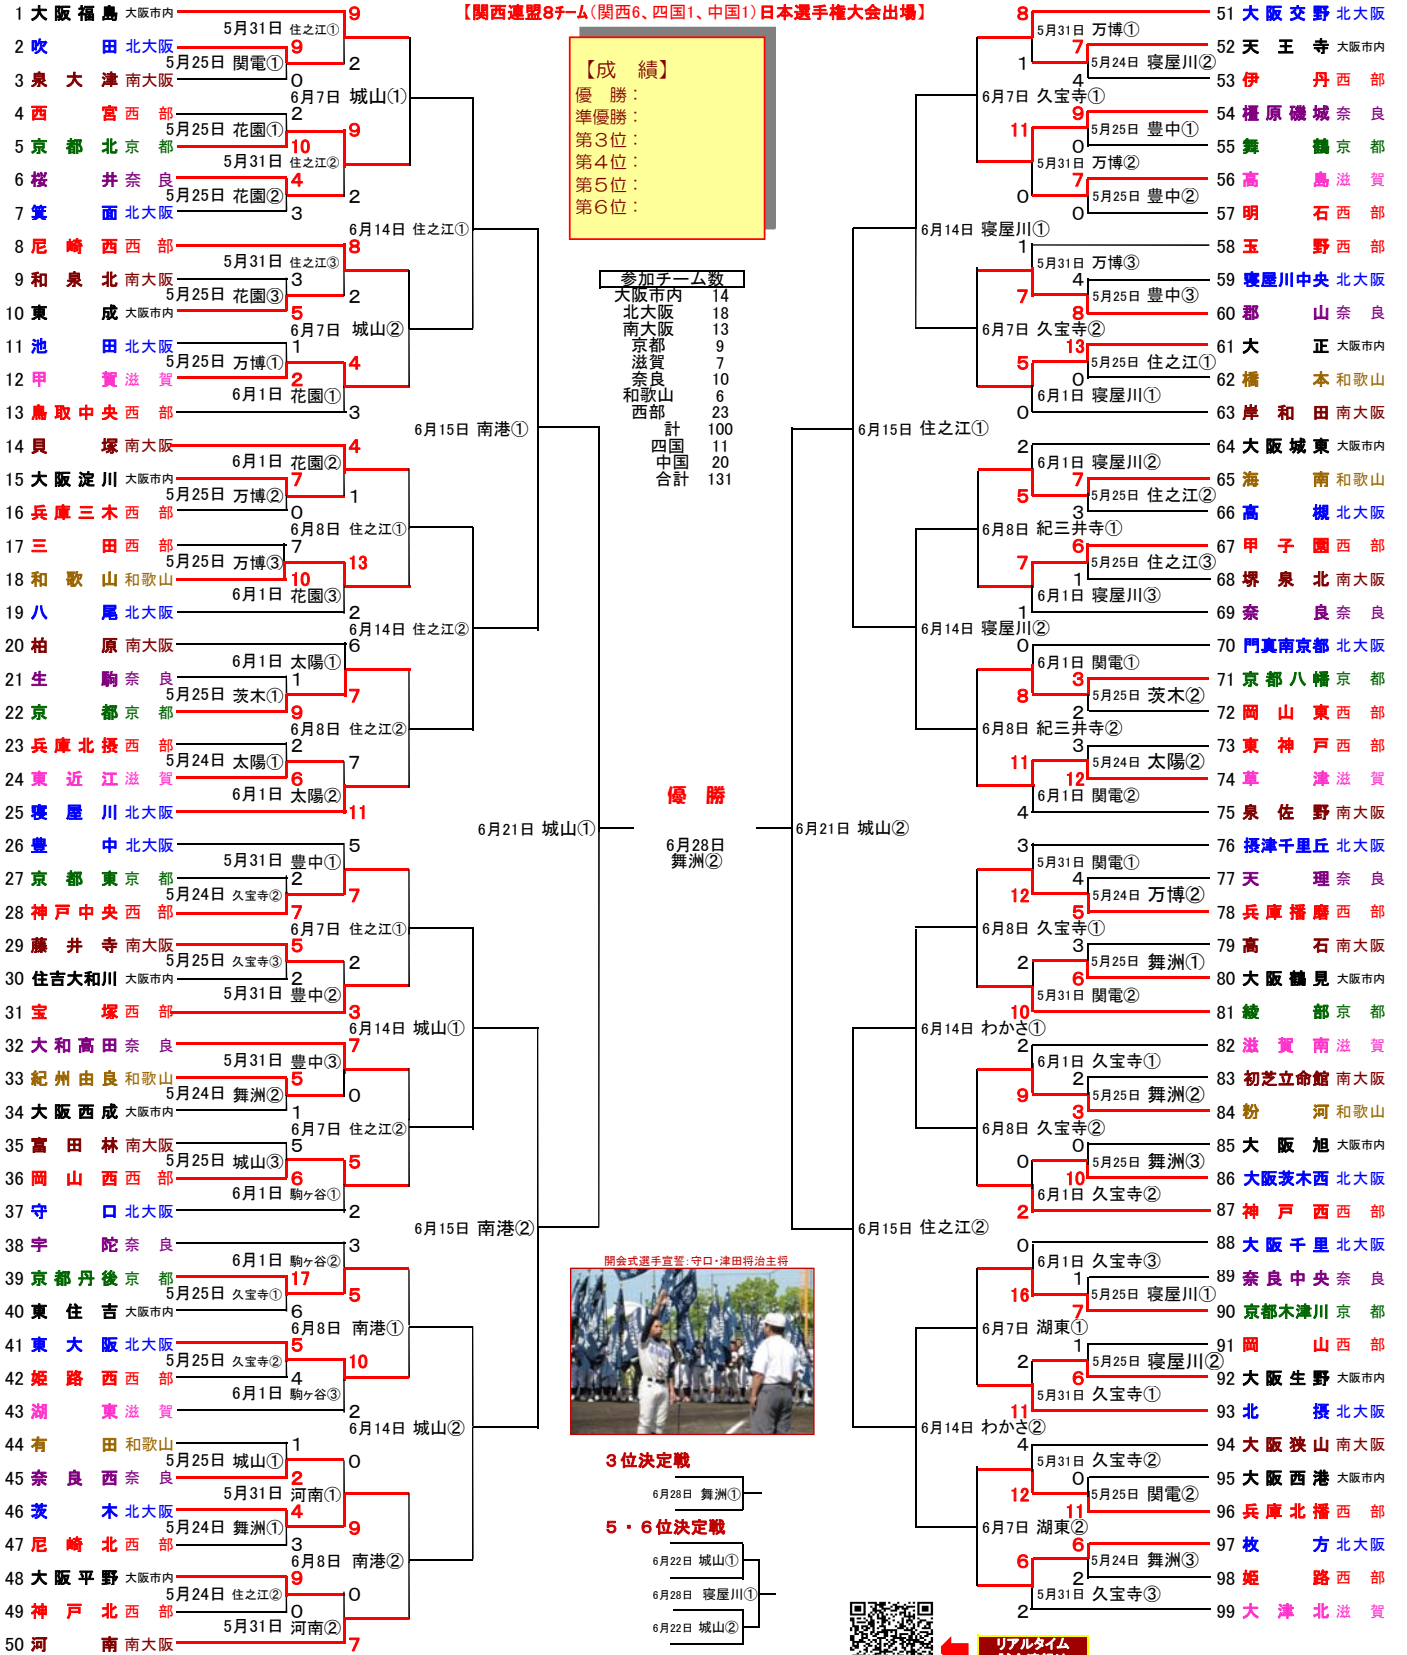

ミスノ杯・ヤマダ電機杯第43回日本選手権関西大会組合せ表

試合球 ミスノ 開会式: 5月24日8:15舞洲ベースボールスタジアム

日程: 平成26年5月24日(土)~6月28日(土)、予備29日(日)

開会式演奏: 大阪市立花乃井・難波中学校吹奏楽部

後援: 大阪府・大阪府教育委員会・大阪市・大阪市教育委員会
産経新聞社・サンケイスポーツ

協賛: ミスノ(株)・ヤマダ電機(南MOCA・森永製菓(株)・ダイドードリンコ(株)・アサヒ飲料(株)・アサヒカルピスバレーン(株)・株式会社写真企画・AP Smori

(チーム名)(所属)

球場案内

試合時間 ①:9:00、②:11:00、③:13:00 3・2試合共
①:8:00、②:10:00、③:12:00、④:14:00 4試合

舞洲:舞洲ベースボールスタジアム、万博:万博記念公園野球場、南港:南港中央野球場、寝屋川:寝屋川公園第1野球場、住之江:住之江公園野球場、久宝寺:緑地野球場、花園:花園中央公園野球場、関電:関電筆面総合運動場野球場、城山:三田城山公園野球場、駒ヶ谷:三田駒ヶ谷野球場、河南:河南町野球場、ローズ:豊中ローズ球場、わかさ:わかさスタジアム京都、太陽:山城太陽が丘野球場、紀三井寺:紀三井寺公園野球場、湖東:湖東スタジアム、他