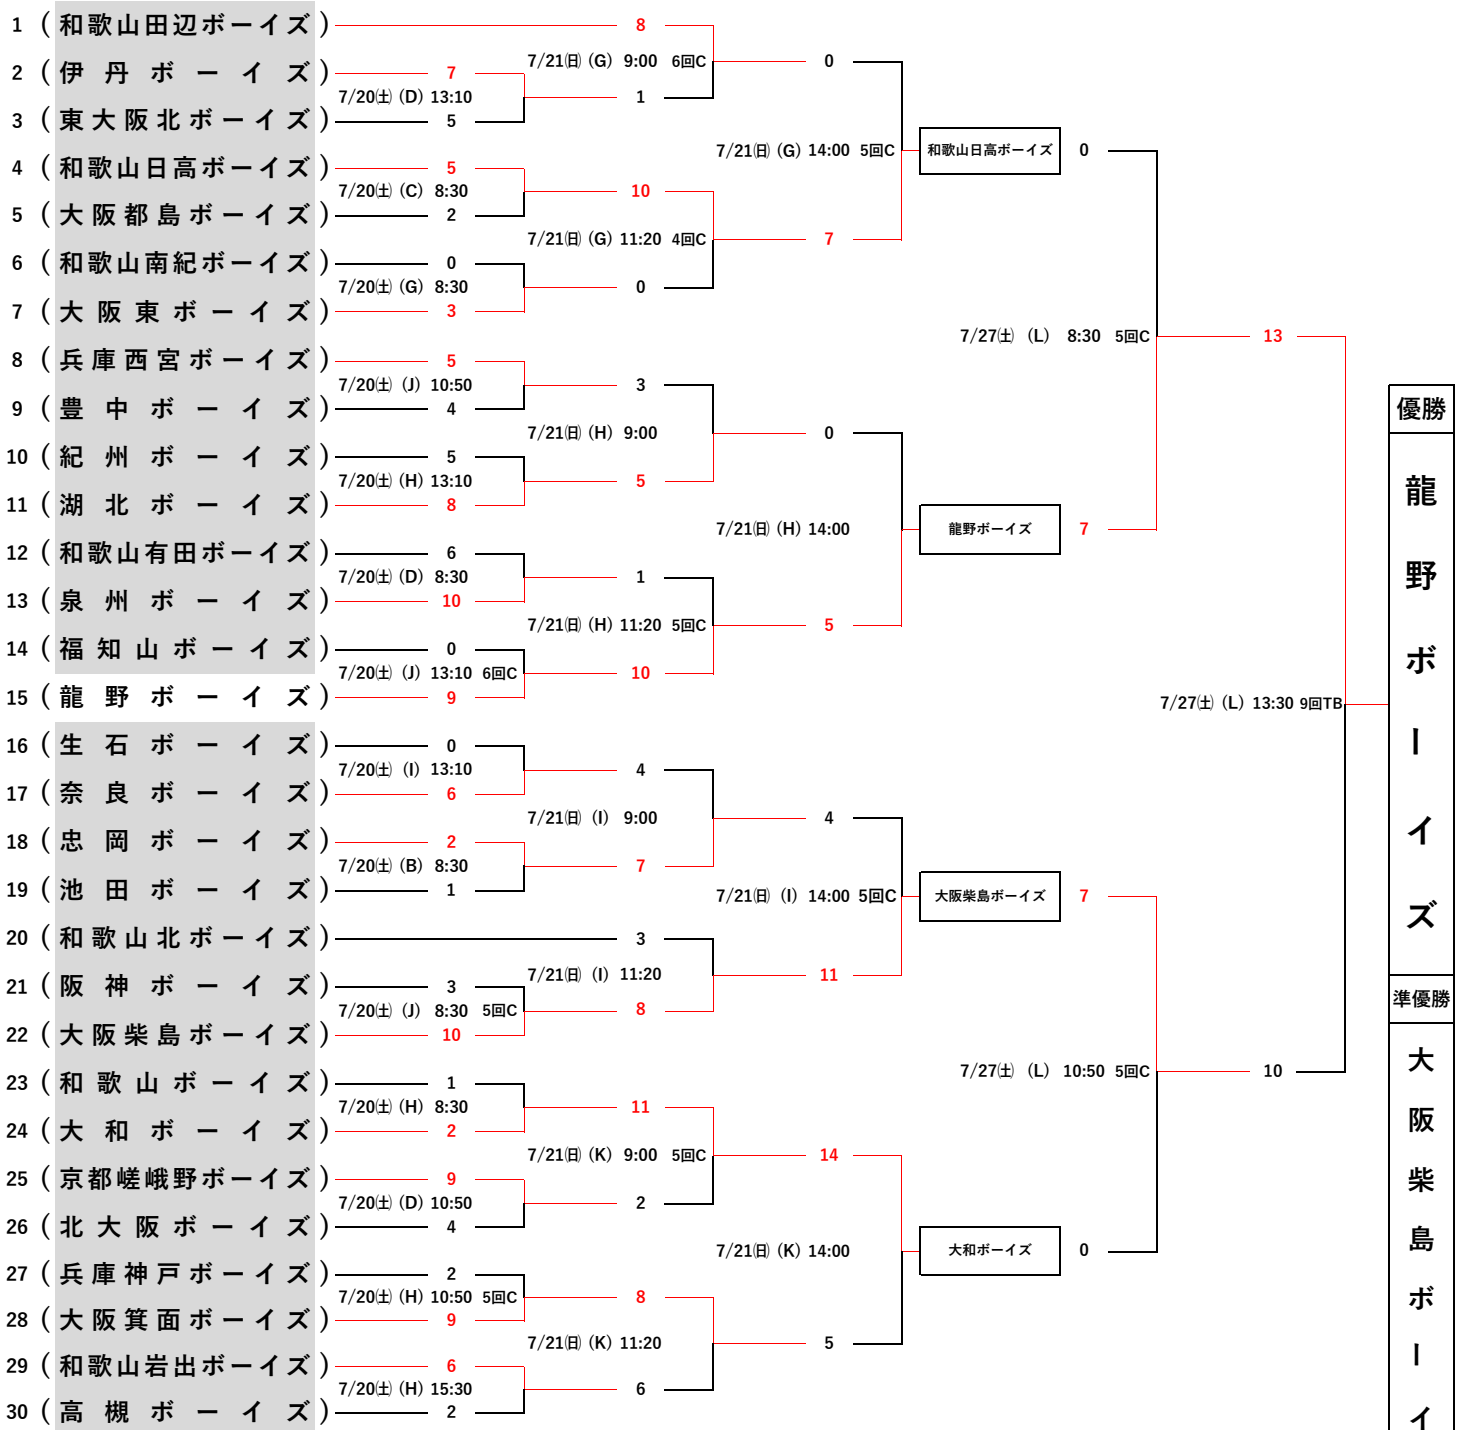

第10回紀州興紀大会 (1年生の部)

- (A) 貴志川球場
- (B) 御坊市民球場
- (C) 南山球場
- (D) マツゲン有田球場
- (I) 紀北農芸高校グラウンド
- (L) 五色台球場
- (M) 岡田グラウンド

第10回紀州興紀大会 (ジュニアの部)

- (B) 御坊市民球場
- (C) 南山球場
- (D) マツゲン有田球場
- (G) 生馬川河川敷グラウンド
- (H) 田井ノ瀬グラウンド
- (I) 紀北農芸高校グラウンド
- (J) 紀美野農村球場
- (K) 星林高校グラウンド
- (L) 五色台球場

第10回紀州興紀大会 (レギュラーの部)

- (A) 貴志川球場
- (B) 御坊市民球場
- (C) 南山球場
- (D) マツゲン有田球場
- (F) 貴志川高校グラウンド
- (G) 生馬川河川敷グラウンド
- (I) 紀北農芸高校グラウンド
- (J) 紀美野農村グラウンド