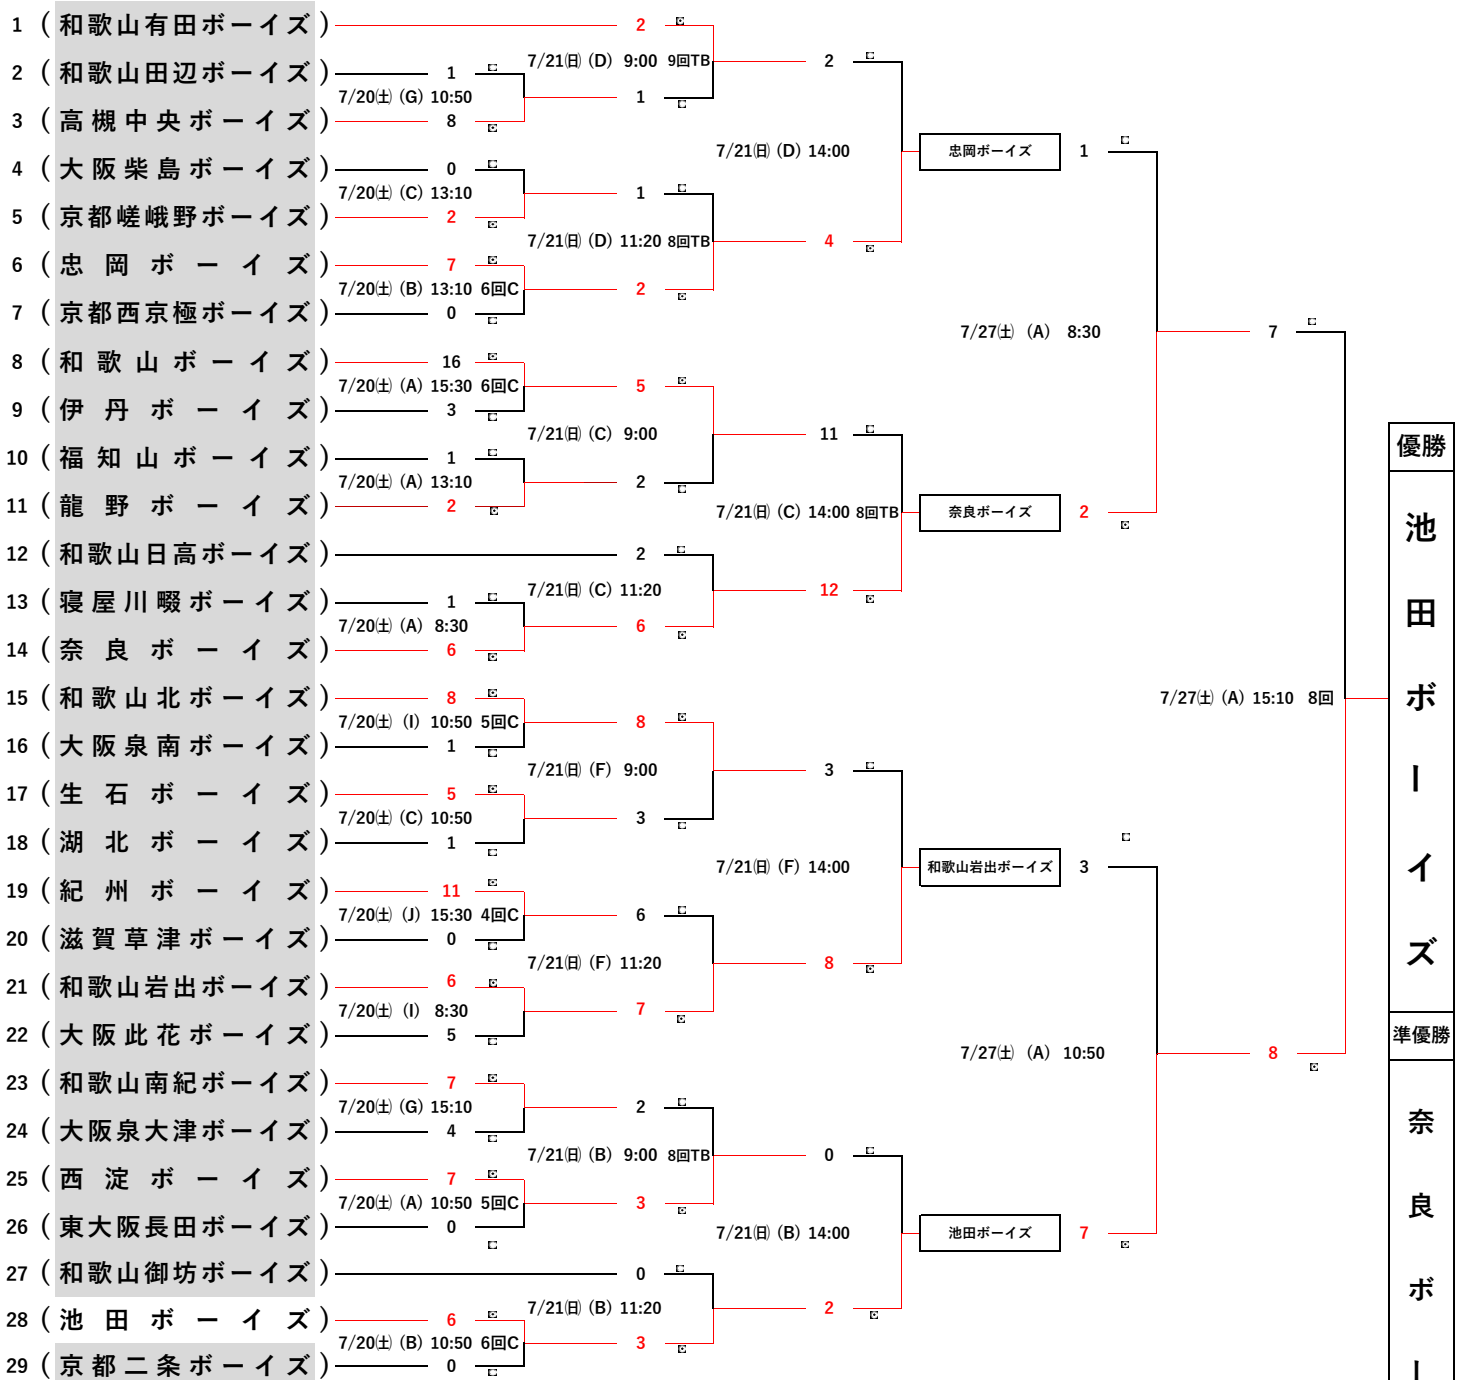

第10回紀州興紀大会 (1年生の部)

- (A) 貴志川球場
- (B) 御坊市民球場
- (C) 南山球場
- (D) マツゲン有田球場
- (I) 紀北農芸高校グラウンド
- (L) 五色台球場
- (M) 岡田グラウンド

第10回紀州興紀大会 (ジュニアの部)

- (B) 御坊市民球場
- (C) 南山球場
- (D) マツゲン有田球場
- (G) 生馬川河川敷グラウンド
- (H) 田井ノ瀬グラウンド
- (I) 紀北農芸高校グラウンド
- (J) 紀美野農村球場
- (K) 星林高校グラウンド
- (L) 五色台球場

第10回紀州興紀大会 (レギュラーの部)

- (A) 貴志川球場
- (B) 御坊市民球場
- (C) 南山球場
- (D) マツゲン有田球場
- (F) 貴志川高校グラウンド
- (G) 生馬川河川敷グラウンド
- (I) 紀北農芸高校グラウンド
- (J) 紀美野農村グラウンド