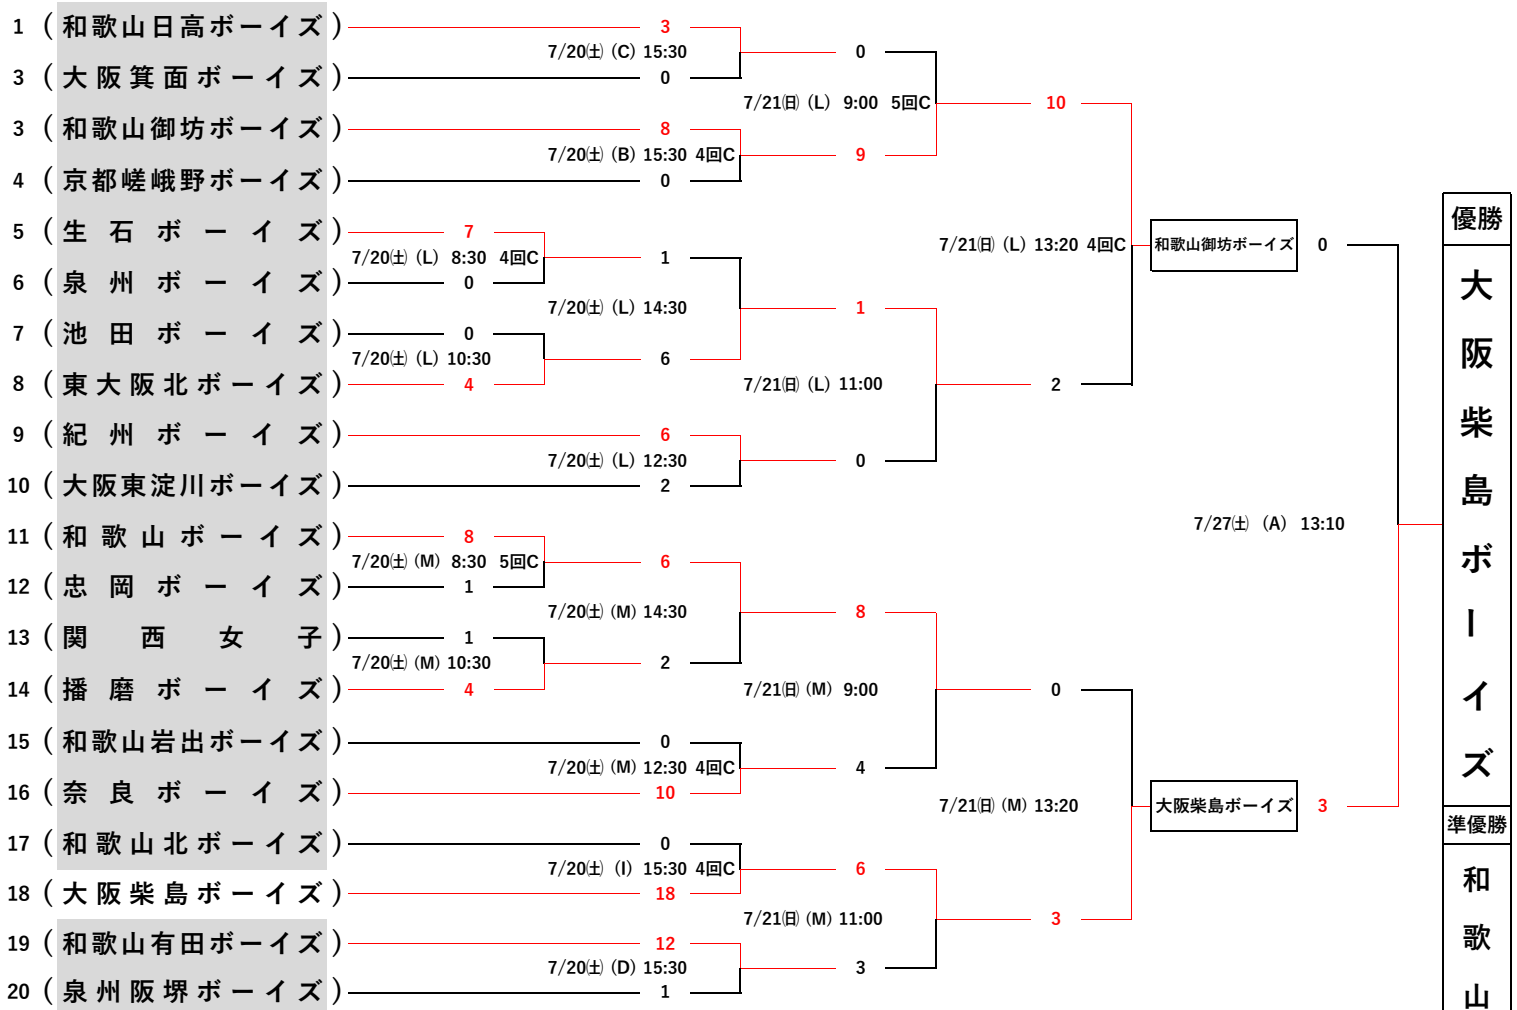

第10回紀州興紀大会 (1年生の部)

- (A) 貴志川球場
- (B) 御坊市民球場
- (C) 南山球場
- (D) マツゲン有田球場
- (I) 紀北農芸高校グラウンド
- (L) 五色台球場
- (M) 岡田グラウンド

第10回紀州興紀大会 (ジュニアの部)

- (B) 御坊市民球場
- (C) 南山球場
- (D) マツゲン有田球場
- (G) 生馬川河川敷グラウンド
- (H) 田井ノ瀬グラウンド
- (I) 紀北農芸高校グラウンド
- (J) 紀美野農村球場
- (K) 星林高校グラウンド
- (L) 五色台球場

第10回紀州興紀大会 (レギュラーの部)

- (A) 貴志川球場
- (B) 御坊市民球場
- (C) 南山球場
- (D) マツゲン有田球場
- (F) 貴志川高校グラウンド
- (G) 生馬川河川敷グラウンド
- (I) 紀北農芸高校グラウンド
- (J) 紀美野農村グラウンド