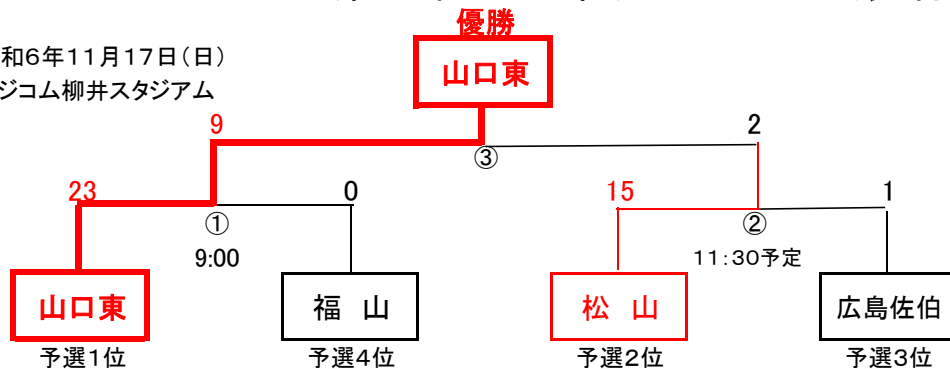

第14回山口東リトルシニア会長杯野球大会

決勝：令和6年11月17日(日)

会場：ビジコム柳井スタジアム

球場	チーム名	勝点	得失点差	少失点	順位
①	山口東	8	29	2	1
②	山口中央	4	8	4	7
③	東広島	6	7	6	6
④	広島佐伯	7	12	1	3
⑤	呉昭和	6	9	7	5
⑥	松山	7	18	6	2
⑦	福山	7	8	10	4

予選リーグ 令和6年11月16日(土) (得点ポイント) コールド勝:4 勝:3 分:1 負:0 得失点差>小失点>本部で抽選 [注]()内は獲得ポイント

会場	第一試合	第二試合	第三試合
① 津田恒美	広島北 山口東A 0 - 19 球審・2塁 (0) (4) 1塁・3塁	広島北 三原中央 0 - 13 1塁・3塁 (0) (4) 球審・2塁	山口東A 三原中央 12 - 2 球審・2塁 (4) (0) 1塁・3塁
② 下松高校	広島鯉城B 山口中央 0 - 9 球審・2塁 (0) (4) 1塁・3塁	広島鯉城B 福山東 6 - 4 1塁・3塁 (3) (0) 球審・2塁	山口中央 福山東 3 - 4 球審・2塁 (0) (3) 1塁・3塁
③ 光高校	広島西 東広島 0 - 4 球審・2塁 (0) (3) 1塁・3塁	広島西 呉中央 1 - 4 1塁・3塁 (0) (3) 球審・2塁	東広島 呉中央 9 - 6 球審・2塁 (3) (0) 1塁・3塁
④ 熊毛南高校	広島佐伯 ヤングSAD 10 - 0 球審・2塁 (4) (0) 1塁・3塁	広島佐伯 福山中央 3 - 1 球審・2塁 (3) (0) 1塁・3塁	ヤングSAD 福山中央 2 - 4 球審・2塁 (0) (3) 1塁・3塁
⑤ 徳山商工高校	呉昭和 広島鯉城A 9 - 6 球審・2塁 (3) (0) 1塁・3塁	呉昭和 大分東 7 - 1 球審・2塁 (3) (0) 1塁・3塁	広島鯉城A 大分東 1 - 2 球審・2塁 (0) (3) 1塁・3塁
⑥ 華陵高校	広島瀬戸内 広島安芸 3 - 13 球審・2塁 (0) (4) 1塁・3塁	広島瀬戸内 松山 0 - 13 球審・2塁 (0) (4) 1塁・3塁	広島安芸 松山 6 - 11 球審・2塁 (0) (3) 1塁・3塁
⑦ 用田グラウンド	広島南 山口東B 3 - 1 球審・2塁 (3) (0) 1塁・3塁	広島南 福山 2 - 9 球審・2塁 (0) (4) 1塁・3塁	山口東B 福山 8 - 9 球審・2塁 (0) (3) 1塁・3塁