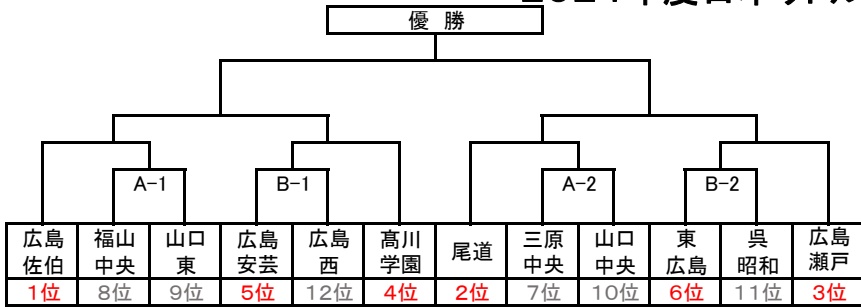

2024年度日本リトルシニア 中国連盟(仮) 春季リーグ戦

本戦出場枠/予選1位~12位の(得失点率>失点率>得点率>本部抽選)

リーグ戦 優勝グループ											
リーグ	チーム名	↑得失点率	↓失点率	↑得点率	順位	リーグ	チーム名	↑得失点率	↓失点率	↑得点率	順位
西A	広島安芸	5.68	3.07	8.75	5	東A	広島瀬戸内	10.63	3.91	14.54	3
西B	広島佐伯	30.67	0.00	30.67	1	東B	尾道	11.37	3.33	11.37	2
西C	高川学園	6.80	3.20	10.00	4	東C	東広島	-1.65	4.61	2.96	6

リーグ戦 準優勝グループ											
リーグ	チーム名	↑得失点率	↓失点率	↑得点率	順位	リーグ	チーム名	↑得失点率	↓失点率	↑得点率	順位
西A	山口中央	3.33	3.33	6.66	10	東A	呉昭和	-1.80	8.46	6.66	11
西B	広島西	-9.50	12.00	2.50	12	東B	三原中央	11.71	2.66	14.37	7
西C	山口東	5.45	5.00	10.50	9	東C	福山中央	5.70	5.60	11.30	8