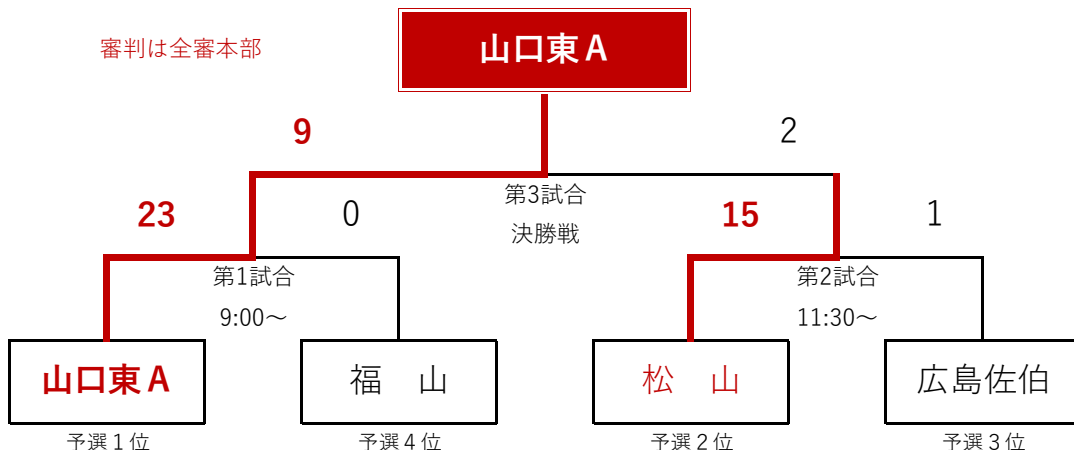

第14回山口東リトルシニア会長杯野球大会

決勝

令和6年11月17日(日)

回戦 準決勝・決勝トーナメント

会場 ビジコム柳井スタジアム

審判は全審本部

| 球場 | チーム名 | 勝ち点 | 得失点差 | 小失点 | 多得点 | 順位 |
|----|-------|-----|------|-----|-----|----|
| ① | 山口東 A | 8 | 29 | 2 | 31 | 1位 |
| ② | 山口中央 | 4 | 8 | 4 | 12 | 6位 |
| ③ | 東広島 | 6 | 7 | 6 | 13 | 7位 |
| ④ | 広島佐伯 | 7 | 12 | 1 | 13 | 3位 |
| ⑤ | 呉昭和 | 6 | 9 | 7 | 16 | 5位 |
| ⑥ | 松山 | 7 | 18 | 6 | 24 | 2位 |
| ⑦ | 福山 | 7 | 8 | 10 | 18 | 4位 |

※ 優先順位は左から順に決定 (少失点でも決まらない場合は本部抽選)

予選

令和6年11月16日(土)

回戦 予選 | リーグ戦

《得点ポイント》 コールド勝:4 勝:3 分:1 負:0 【注】 ()内は合計獲得ポイント

| 会場 | 第一試合 (9:00~) | | 第二試合 (11:30~) | | 第三試合 (14:00~) | |
|------------------|--------------|--------------|---------------|-------------|---------------|-------------|
| ① 津田恒実メモリアルスタジアム | 広島北 0 | VS 19 山口東 A | 広島北 0 | VS 13 三原中央 | 山口東 A 12 | VS 2 三原中央 |
| 審判/勝ち点※()は累計 | 球審・二塁 0 (0) | 4 (4) 一塁・三塁 | 一塁・三塁 0 (0) | 4 (4) 球審・二塁 | 球審・二塁 4 (8) | 0 (4) 一塁・三塁 |
| ② 下松高校 G | 広島鯉城 B 0 | VS 9 山口中央 | 広島鯉城 B 6 | VS 4 福山東 | 山口中央 3 | VS 4 福山東 |
| 審判/勝ち点※()は累計 | 球審・二塁 0 (0) | 4 (4) 一塁・三塁 | 一塁・三塁 3 (3) | 0 (0) 球審・二塁 | 球審・二塁 0 (4) | 3 (3) 一塁・三塁 |
| ③ 光高校 G | 広島西 0 | VS 4 東広島 | 広島西 1 | VS 4 呉中央 | 東広島 9 | VS 6 呉中央 |
| 審判/勝ち点※()は累計 | 球審・二塁 0 (0) | 3 (3) 一塁・三塁 | 一塁・三塁 0 (0) | 3 (3) 球審・二塁 | 球審・二塁 3 (6) | 0 (3) 一塁・三塁 |
| ④ 熊毛南高校 G | 広島佐伯 10 | VS 0 ヤング SAD | 広島佐伯 3 | VS 1 福山中央 | ヤング SAD 2 | VS 4 福山中央 |
| 審判/勝ち点※()は累計 | 球審・二塁 4 (4) | 0 (0) 一塁・三塁 | 一塁・三塁 3 (7) | 0 (0) 球審・二塁 | 球審・二塁 0 (0) | 3 (3) 一塁・三塁 |
| ⑤ 徳山商工高校 G | 呉昭和 9 | VS 6 広島鯉城 A | 呉昭和 7 | VS 1 大分東 | 広島鯉城 A 1 | VS 2 大分東 |
| 審判/勝ち点※()は累計 | 球審・二塁 3 (3) | 0 (0) 一塁・三塁 | 一塁・三塁 3 (6) | 0 (0) 球審・二塁 | 球審・二塁 0 (0) | 3 (3) 一塁・三塁 |
| ⑥ 華陵高校 G | 広島瀬戸内 3 | VS 13 広島安芸 | 広島瀬戸内 0 | VS 13 松山 | 広島安芸 6 | VS 11 松山 |
| 審判/勝ち点※()は累計 | 球審・二塁 0 (0) | 4 (4) 一塁・三塁 | 一塁・三塁 0 (0) | 4 (4) 球審・二塁 | 球審・二塁 0 (4) | 3 (7) 一塁・三塁 |
| ⑦ 用田グランド | 広島南 3 | VS 1 山口東 B | 広島南 2 | VS 9 福山 | 山口東 B 8 | VS 9 福山 |
| 審判/勝ち点※()は累計 | 球審・二塁 3 (3) | 0 (0) 一塁・三塁 | 一塁・三塁 0 (3) | 4 (4) 球審・二塁 | 球審・二塁 0 (0) | 3 (7) 一塁・三塁 |