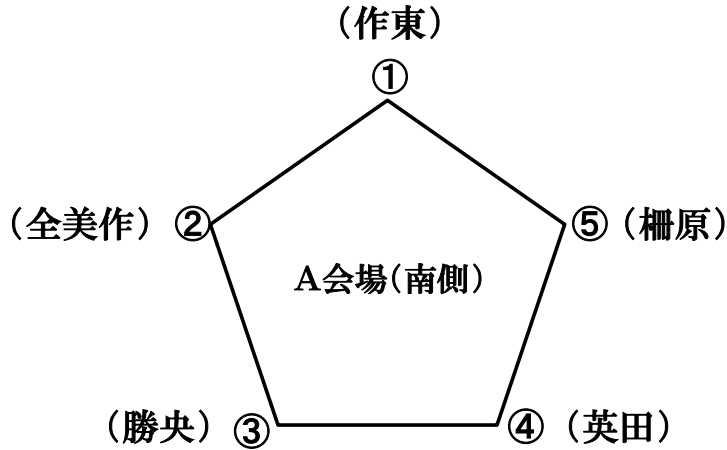

第6回 春季ジュニア大会 会長杯 組合せ表

6月18日(日) 美作北小学校

A会場(道路側)

A会場 球場運営 本部役員・各チーム役員・運営委員

試合	開始予定	対戦相手	球審	一塁	二塁	三塁	予備
①	8:30~	① - ②	本部	①	②	①	②
②	10:00~	③ - ④	本部	③	④	③	④
③	11:30~	① - ⑤	本部	⑤	①	⑤	①
④	13:00~	② - ③	本部	②	③	②	③
⑤	14:30~	④ - ⑤	本部	④	⑤	④	⑤

B会場(プール側)

B会場 球場運営 本部役員・各チーム役員・運営委員

試合	開始予定	対戦相手	球審	一塁	二塁	三塁	予備
①	8:30~	⑥ - ⑦	本部	⑥	⑦	⑥	⑦
②	10:00~	⑧ - ⑨	本部	⑧	⑨	⑧	⑨
③	11:30~	⑥ - ⑩	本部	⑩	⑥	⑩	⑥
④	13:00~	⑦ - ⑧	本部	⑦	⑧	⑦	⑧
⑤	14:30~	⑨ - ⑩	本部	⑨	⑩	⑨	⑩