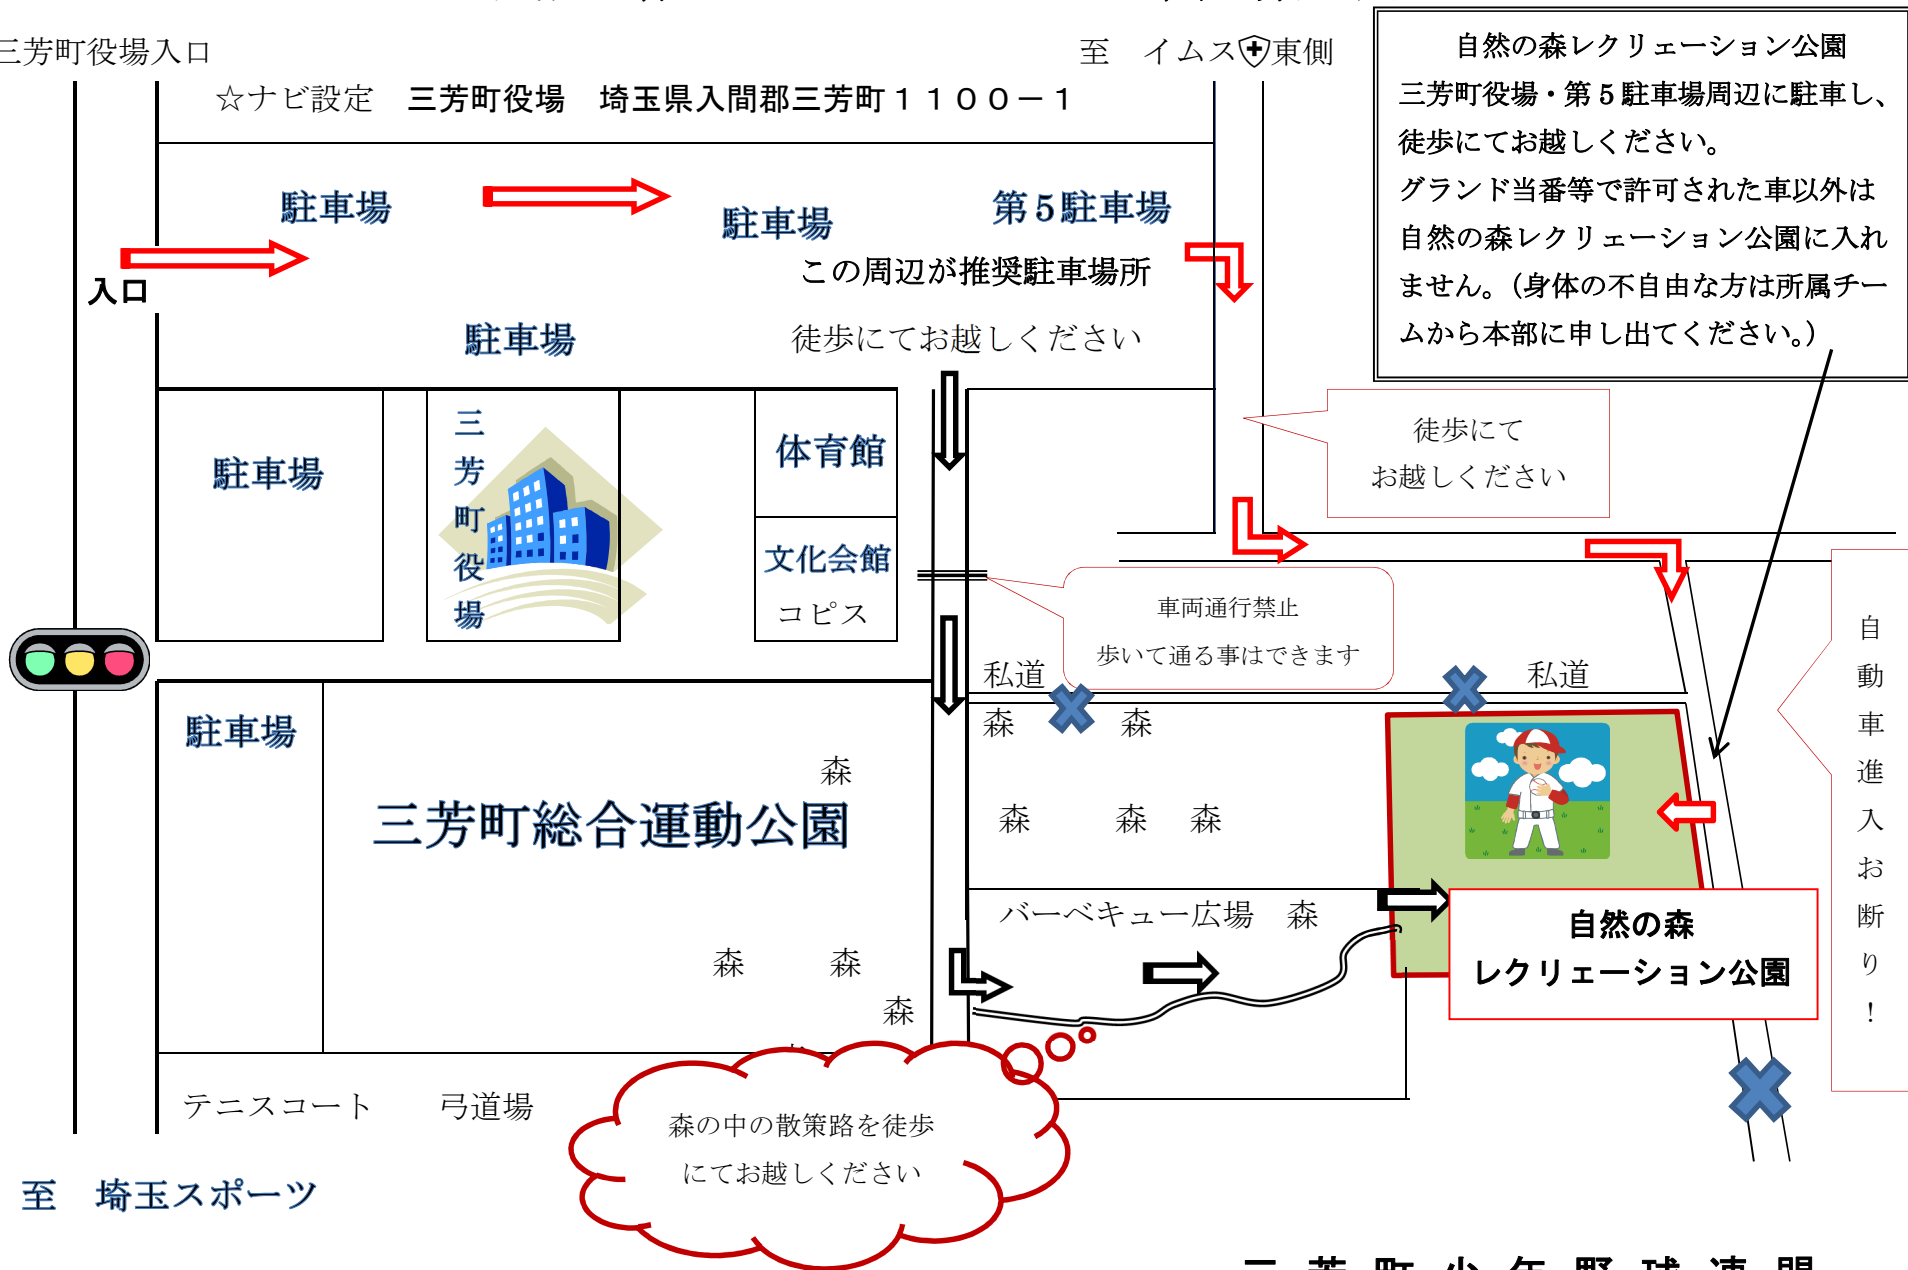

自然の森・レクリエーション公園 案内図

三芳町役場入口

至 イムス⁺東側

☆ナビ設定 三芳町役場 埼玉県入間郡三芳町1100-1

自然の森レクリエーション公園
三芳町役場・第5駐車場周辺に駐車し、徒歩にてお越しください。
グラウンド当番等で許可された車以外は自然の森レクリエーション公園に入れません。(身体の不自由な方は所属チームから本部に申し出てください。)

徒歩にてお越しください

車両通行禁止
歩いて通る事はできます

自動車進入お断り!

森の中の散策路を徒歩にてお越しください

至 埼玉スポーツ

三芳町少年野球連盟