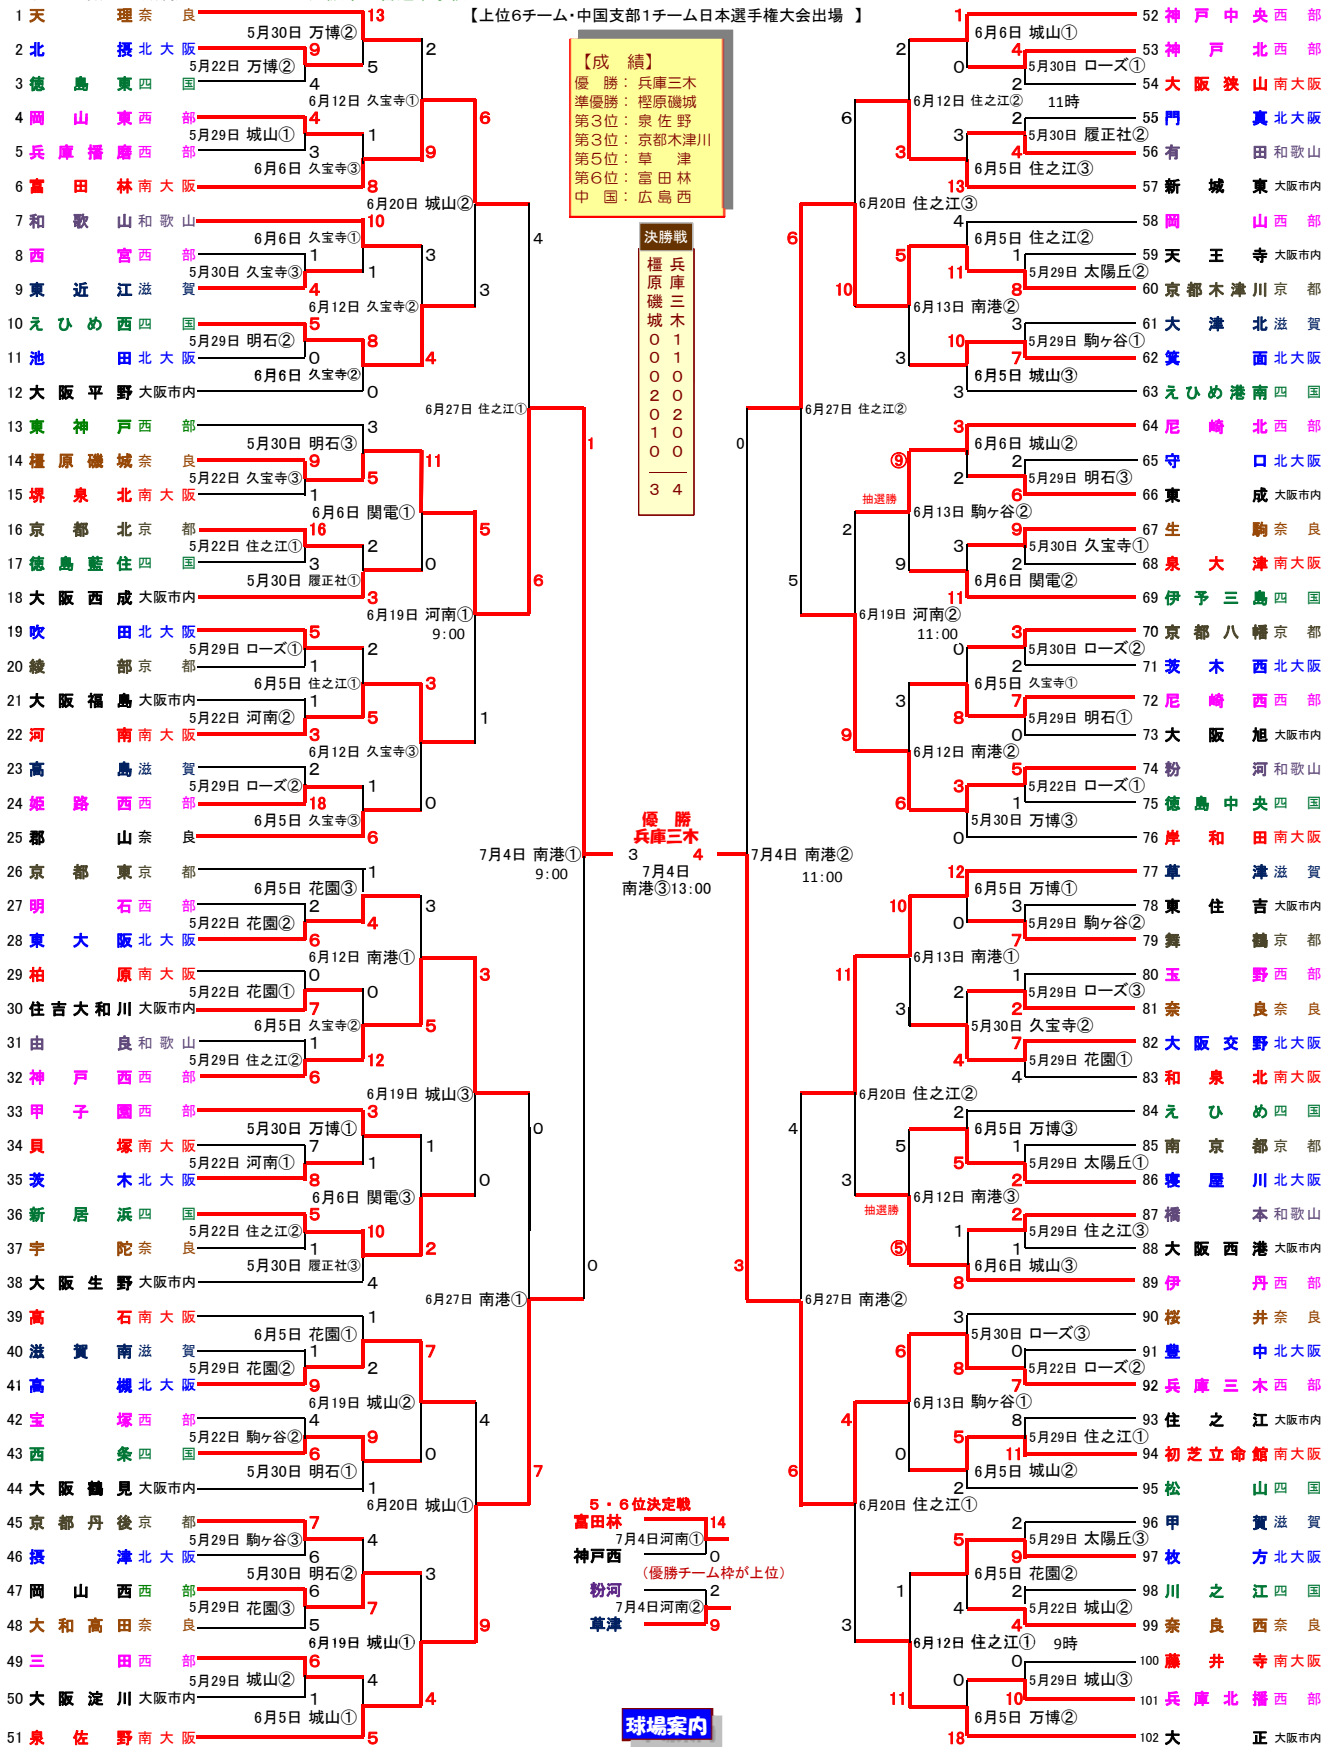

**【成績】**  
 優勝：兵庫三木  
 準優勝：櫻原磯城  
 第3位：泉佐野  
 第3位：京都木津川  
 第5位：草津  
 第6位：富田林  
 中国：広島西

**決勝戦**

櫻原磯城	0
兵庫三木	1
0	1
0	0
2	0
0	2
1	0
0	0
3	4