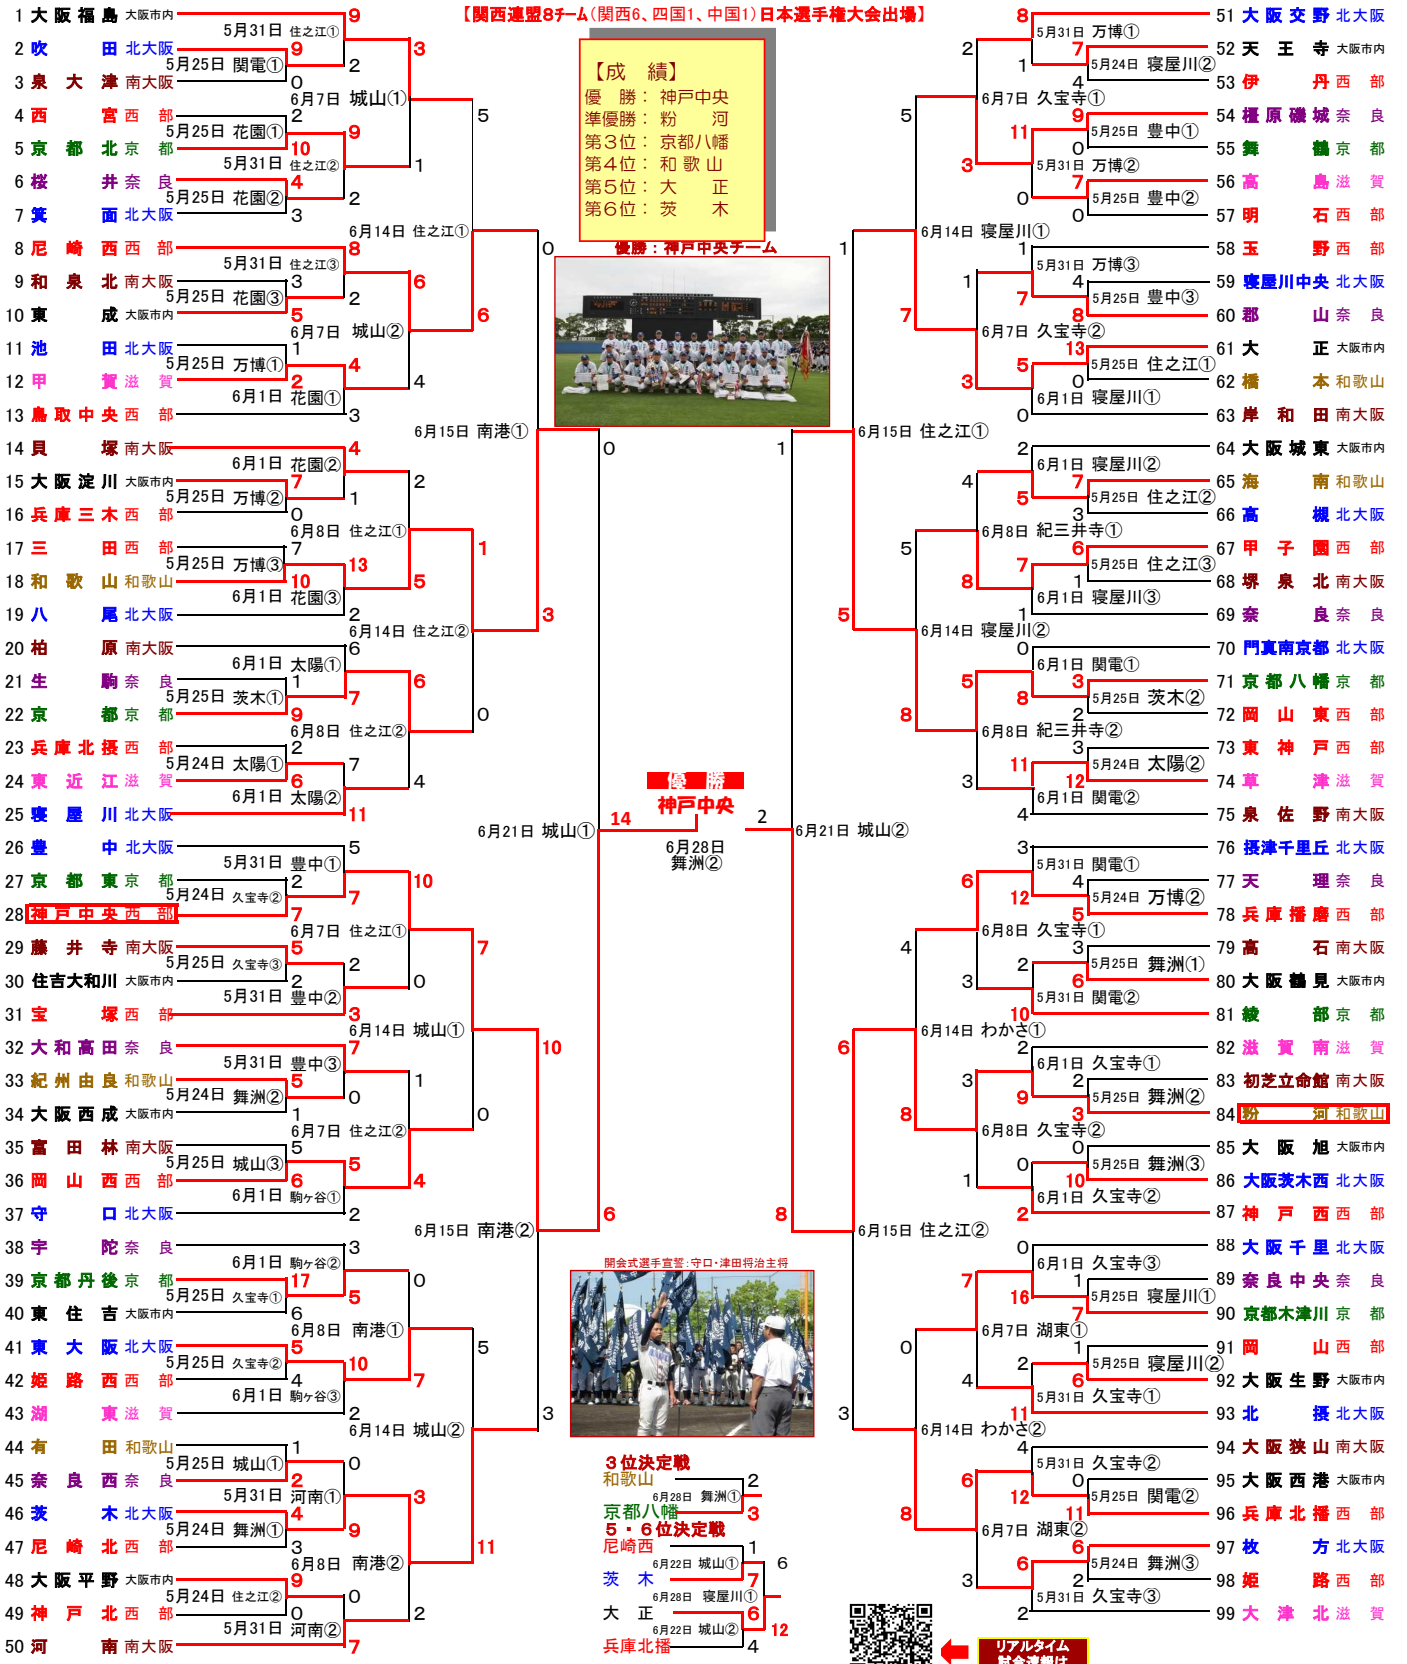

# ミスノ杯・ヤマダ電機杯第43回日本選手権関西大会組合せ表

試合球 ミスノ 開会式: 5月24日8:15舞洲ベースボールスタジアム

日程: 平成26年5月24日(土)~6月28日(土)、予備29日(日)

開会式演奏: 大阪市立花乃井・難波中学校吹奏楽部

後援: 大阪府・大阪府教育委員会・大阪市・大阪市教育委員会  
産経新聞社・サンケイスポーツ

協賛: ミスノ(株)・㈱ヤマダ電機・㈱MOCA・森永製菓(株)・ダイドードリンコ(株)・アサヒ飲料(株)・アサヒカルピスビバレッジ(株)・㈱共同写真企画・A.P.S.mori

(チーム名)(所属)

【関西連盟8チーム(関西6、四国1、中国1)日本選手権大会出場】

## 球場案内

試合時間 ①:9:00、②:11:00、③:13:00 3・2試合共  
①:8:00、②:10:00、③:12:00、④:14:00 4試合

舞洲:舞洲ベースボールスタジアム、万博:万博記念公園野球場、南港:南港中央野球場、寝屋川:寝屋川公園第1野球場、住之江:住之江公園野球場、久宝寺:緑地野球場、花園:花園中央公園野球場、関電:関電箕面総合運動場野球場、城山:三田城山公園キッピースタジアム、駒ヶ谷:三田駒ヶ谷野球場、河南:河南町営球場、ローズ:豊中ローズ球場、わかさ:わかさスタジアム京都、太陽:山城太陽が丘野球場、紀三井寺:紀三井寺公園野球場、湖東:湖東スタジアム、他