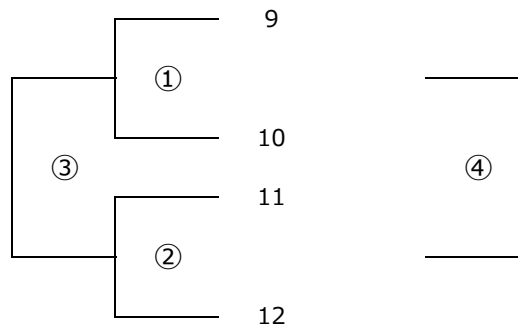

第18回水戸市常澄交流野球大会組合せ

A	1	水戸市常澄野球SS
	2	上野ホワイトナイツ
	3	
	4	オール東海ジュニア

B	5	水戸レイズ
	6	那珂湊野球SS
	7	那珂湊マーリンス
	8	水戸南野球SS

C	9	上中妻ニューフレンズ
	10	勝田野球SS
	11	大洗野球SS
	12	潮来イーグルス

【試合予定時間】

第1試合 8:30 ~ 9:50
 第2試合 10:10 ~ 11:30
 第3試合 12:00 ~ 13:20
 第4試合 13:40 ~ 15:00