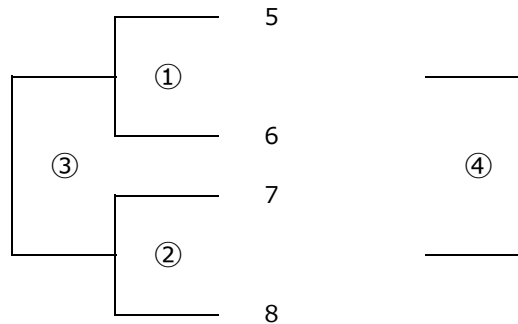

第18回水戸市常澄交流野球大会組合せ

A	1	水戸市常澄野球SS
	2	上野ホワイトナイツ
	3	
	4	オール東海ジュニア

B	5	水戸レイズ
	6	那珂湊野球SS
	7	那珂湊マーリンス
	8	水戸南野球SS

C	9	上中妻ニューフレンズ
	10	勝田野球SS
	11	大洗野球SS
	12	潮来イーグルス

【試合予定時間】

第1試合 8:30 ~ 9:50
 第2試合 10:10 ~ 11:30
 第3試合 12:00 ~ 13:20
 第4試合 13:40 ~ 15:00