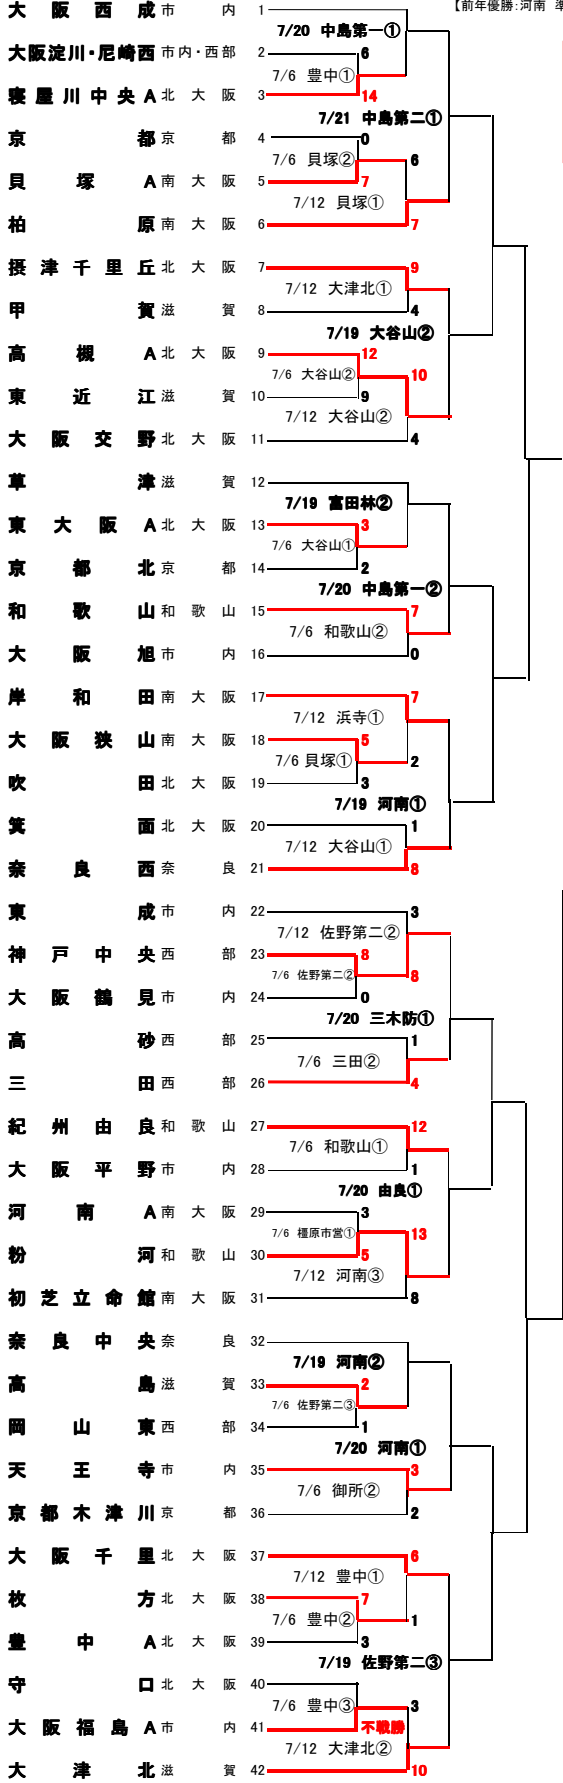

第20回大阪西成会長旗杯一年生大会組合せ表

平成26年7月6日(日)～8月9日(土)
協賛： 株式会社ハイゴールド・れんが亭

後援： 産経新聞社・サンケイスポーツ
大阪市・大阪市教育委員会

(チーム名)

(所属)

(チーム名)

(所属)

【前年優勝：河南 準優勝：京都木津川 第三位：三田・紀州由良】

【成績】
優勝：
準優勝：
第三位：

第1試合 9:00
第2試合 11:00
第3試合 13:00

*グラウンドは急遽変更する場合があります

*2試合の場合も9:00開始予定です

万博：万博公園野球場 防災：三木防災野球場 中島第一・第二：中島公園野球場 大泉：大泉緑地野球場 佐野：波路佐野第2野球場
河南：河南町営G 大谷山：大谷山第一G 共栄：神戸中央専用G 桜井：桜井専用G 三田：三田専用G 社：社第二G 浜寺：浜寺公園G
橿原市営：橿原市営G 郡山：郡山専用G 大津北：大津北専用G 八幡：京都八幡専用G 貝塚：貝塚二色G 豊中：豊中専用G 川北：藤井寺専用G