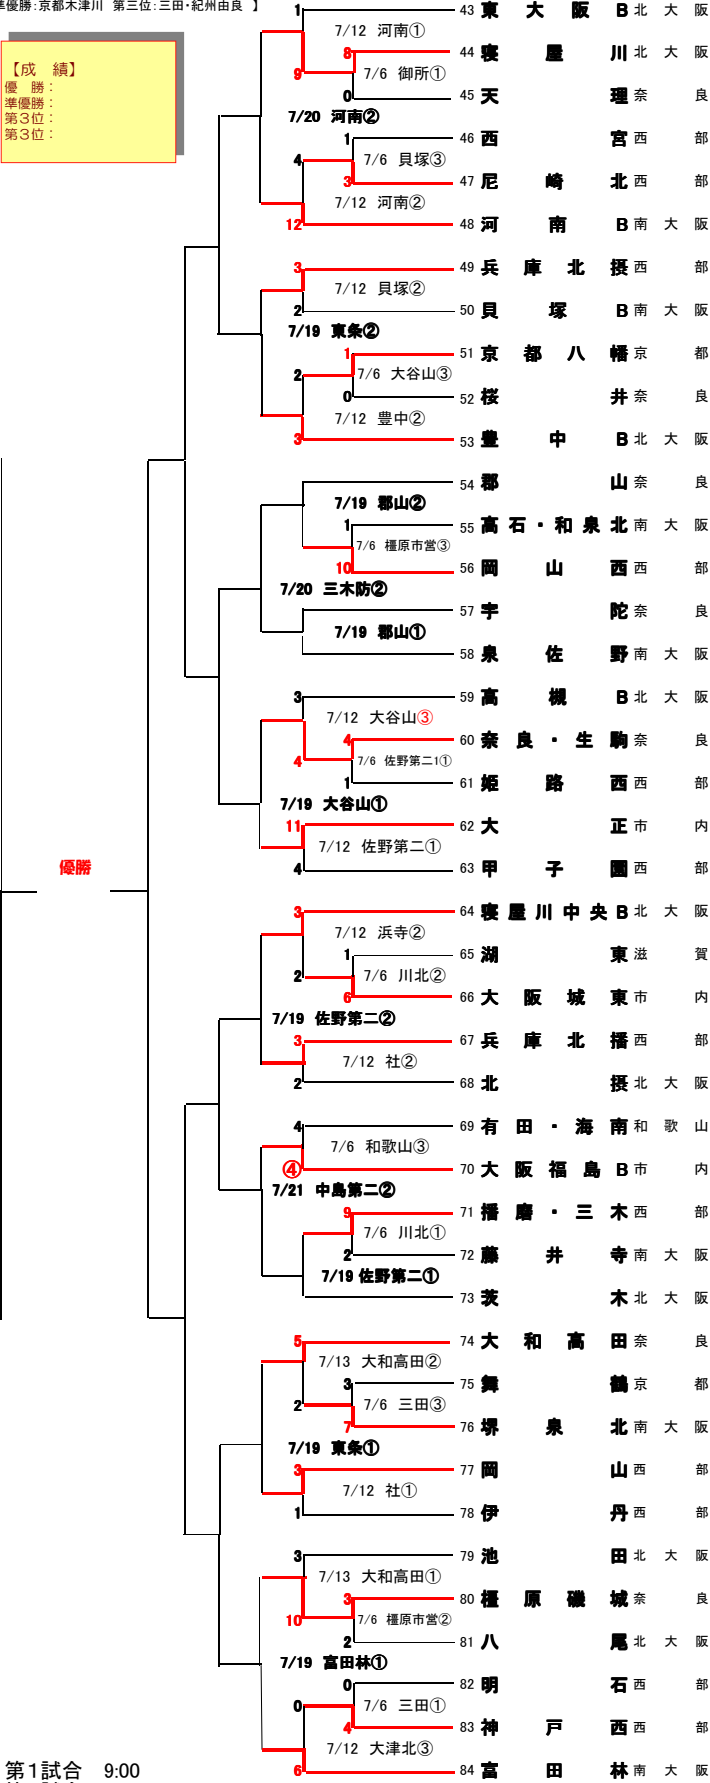

第20回大阪西成会長旗杯一年生大会組合せ表

平成26年7月6日(日)～8月9日(土)
協賛： 株式会社ハイゴールド・れんが亭

後援： 産経新聞社・サンケイスポーツ
大阪市・大阪市教育委員会

(チーム名)

(所属)

(チーム名)

(所属)

【前年優勝：河南 準優勝：京都木津川 第三位：三田・紀州由良】

【成績】
優勝：
準優勝：
第三位：

第1試合 9:00
第2試合 11:00
第3試合 13:00

*グラウンドは急遽変更する場合があります

*2試合の場合も9:00開始予定です

万博：万博公園野球場 防災：三木防災野球場 中島第一・第二：中島公園野球場 大泉：大泉緑地野球場 佐野：波路佐野第2野球場
河南：河南町営G 大谷山：大谷山第一G 共栄：神戸中央専用G 桜井：桜井専用G 三田：三田専用G 社：社第二G 浜寺：浜寺公園G
橿原市営：橿原市営G 郡山：郡山専用G 大津北：大津北専用G 八幡：京都八幡専用G 貝塚：貝塚二色G 豊中：豊中専用G 川北：藤井寺専用G