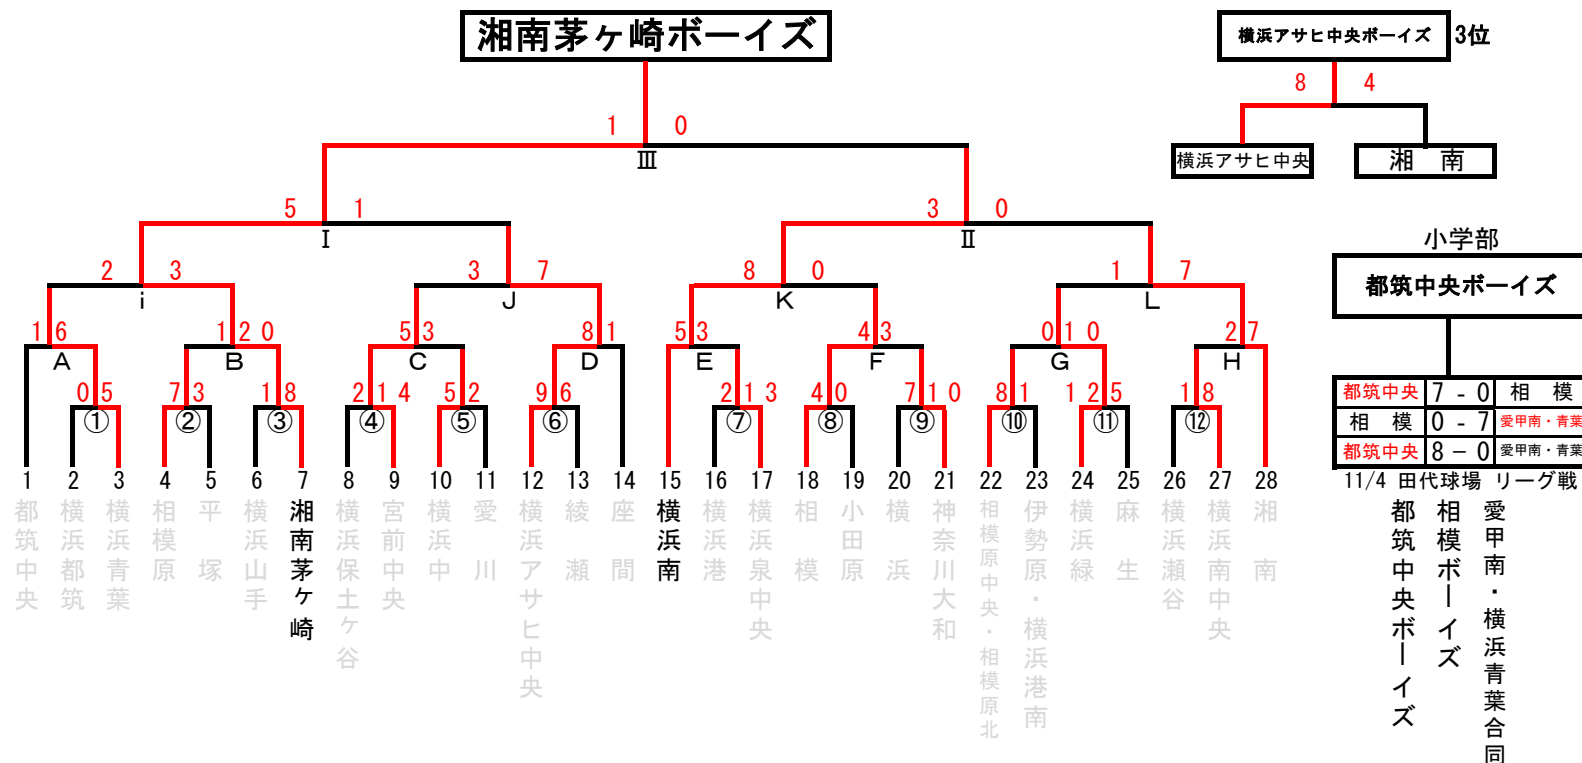

第16回 日本少年野球 リスト杯争奪秋季神奈川県大会 (第54回春季全国大会予選・DeNAベイスターズカップ予選)

日程	球場名	試合枠組み	第一試合	第二試合	第三試合	車両制限・注意事項	責任者	感染対策当番	球場提供
10/21	保土ヶ谷球場	開 (8) (1)	12:00	14:00			蕎麦田	横浜都筑	神奈川県支部
10/22	瀬谷本郷野球場	(5) (6)	10:00	12:00			大村	横浜中	神奈川県支部
	通信隊G	(2) (7) (9)	9:00	11:00	13:00		西井	横浜泉中央	横浜泉中央
	市原G	(4) (12)	10:00	12:00			中村	横浜南中央	横浜南中央
	丸子橋G	(10) (11) (3)	9:00	11:00	13:00		関谷	麻生	麻生
10/28	綾瀬第一	F H	8:30	10:30			須藤	相模	綾瀬
	駒場学園御殿場G	A G	11:00	13:00			金子	横浜青葉	横浜青葉
10/29	日揮G	B D	9:00	11:00		マイクロ含め5台	笹尾	横浜アサヒ中央	平塚
	市原G	C E	9:00	11:00			三浦	横浜南	横浜南
11/4	伊勢原スタジアム	L K	9:00	11:00			金子	横浜緑	伊勢原
	駒場学園御殿場G	i J	11:00	13:00			坂田	横浜青葉	横浜青葉
11/11	保土ヶ谷球場	I II	9:00	11:00			中嶋	湘南	神奈川県支部
11/18	葉大スタジアム	3位 III 閉	10:00	12:00			三浦	横浜南	神奈川県支部